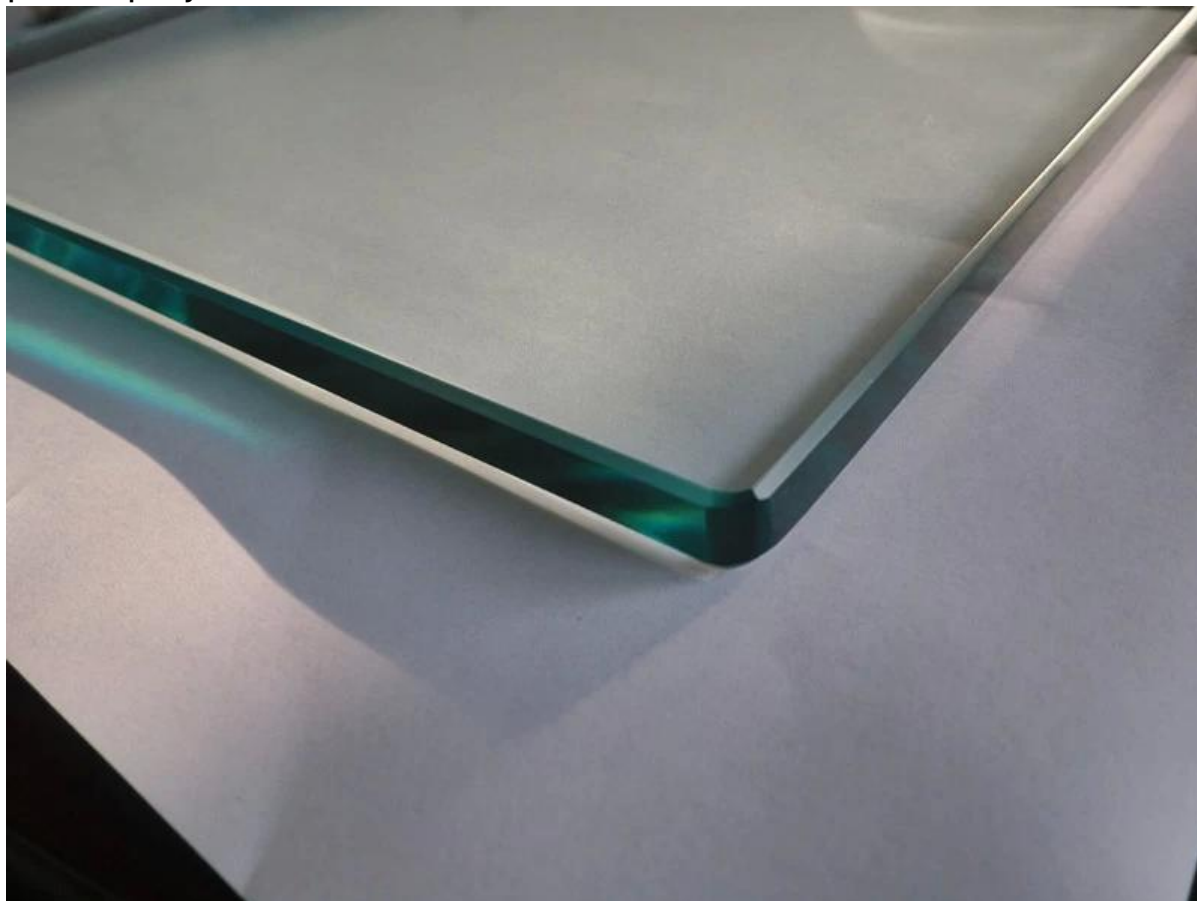

sans cadre rampe en verre avec robinet en verre

s'il vous plaît envoyez-nous le dessin de votre clôture de piscine et d'un balcon.

que le retour, nous allons vous donner le plus beau design en conséquence.

système de garde-corps en verre sans cadre, y compris trempé panneau en verre à bords polis, embouts en acier inoxydable, charnière de verre et verrouiller.

pic de projet

garde-corps en verre avec base ronde robinet de plaque

balustrade en verre à base carrée robinet de plaque de verre

frameless glass railing with spigot

noyau robinet en verre de forage

aunch-china.cn

h-china.cn

semiframeless balustrade également disponible en verre