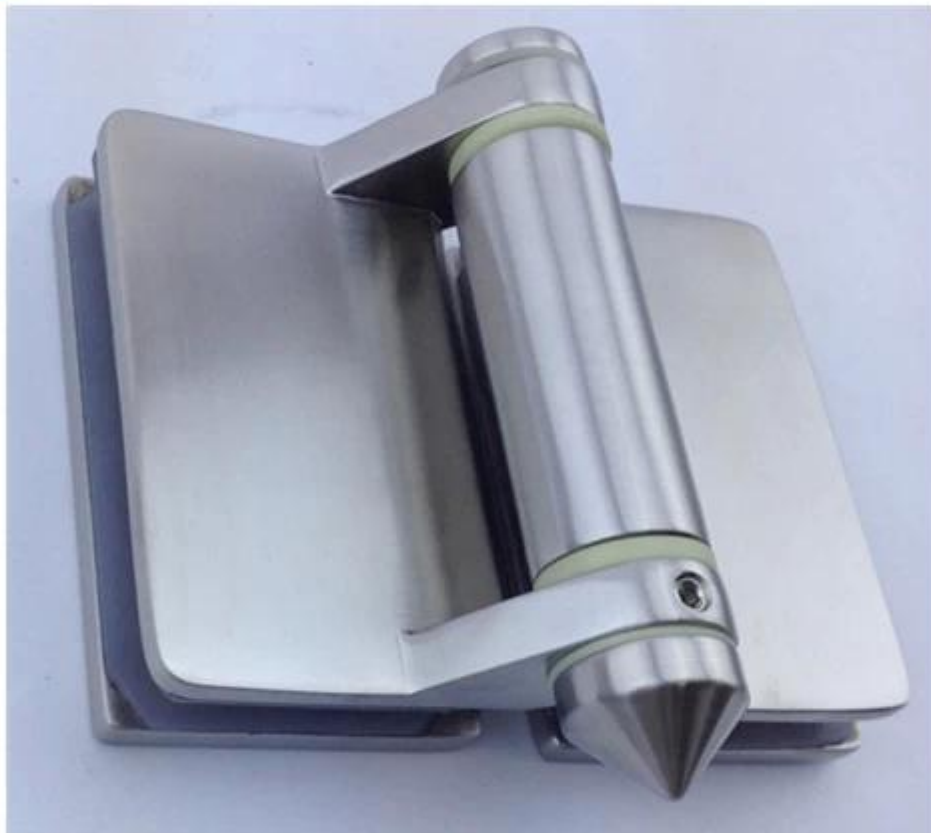

Verre systèmes balcon de garde-corps sont nowadays très populaires, en particulier la conception sans cadre, il vous offre des vues lumineuses de vos jardins!

Ci-dessous, les articles doivent être utilisées pour un système de balcon en verre sans cadre:
[porcelaine 12mm verre sans cadre avec le fournisseur balustrade mâle, acier inoxydable robinet en verre de 12mm pour clôture piscine](#)

Sans cadre rampe en verre peut également être appliqué sur les piscines:
[Acier inoxydable 316 ou 2205 piscine duplex clôture type de plaque de base robinet pour 10-12mm verre sans cadre clôtures de piscine](#)

RBM

Mirror

Satin

Pour clôtures autour des piscines, charnières seront utilisées pour les panneaux de porte.
[charnière soft close pour portail de clôture de la piscine 10-12mm](#)

KEBIL 科比奥™

www.launch-china.cn