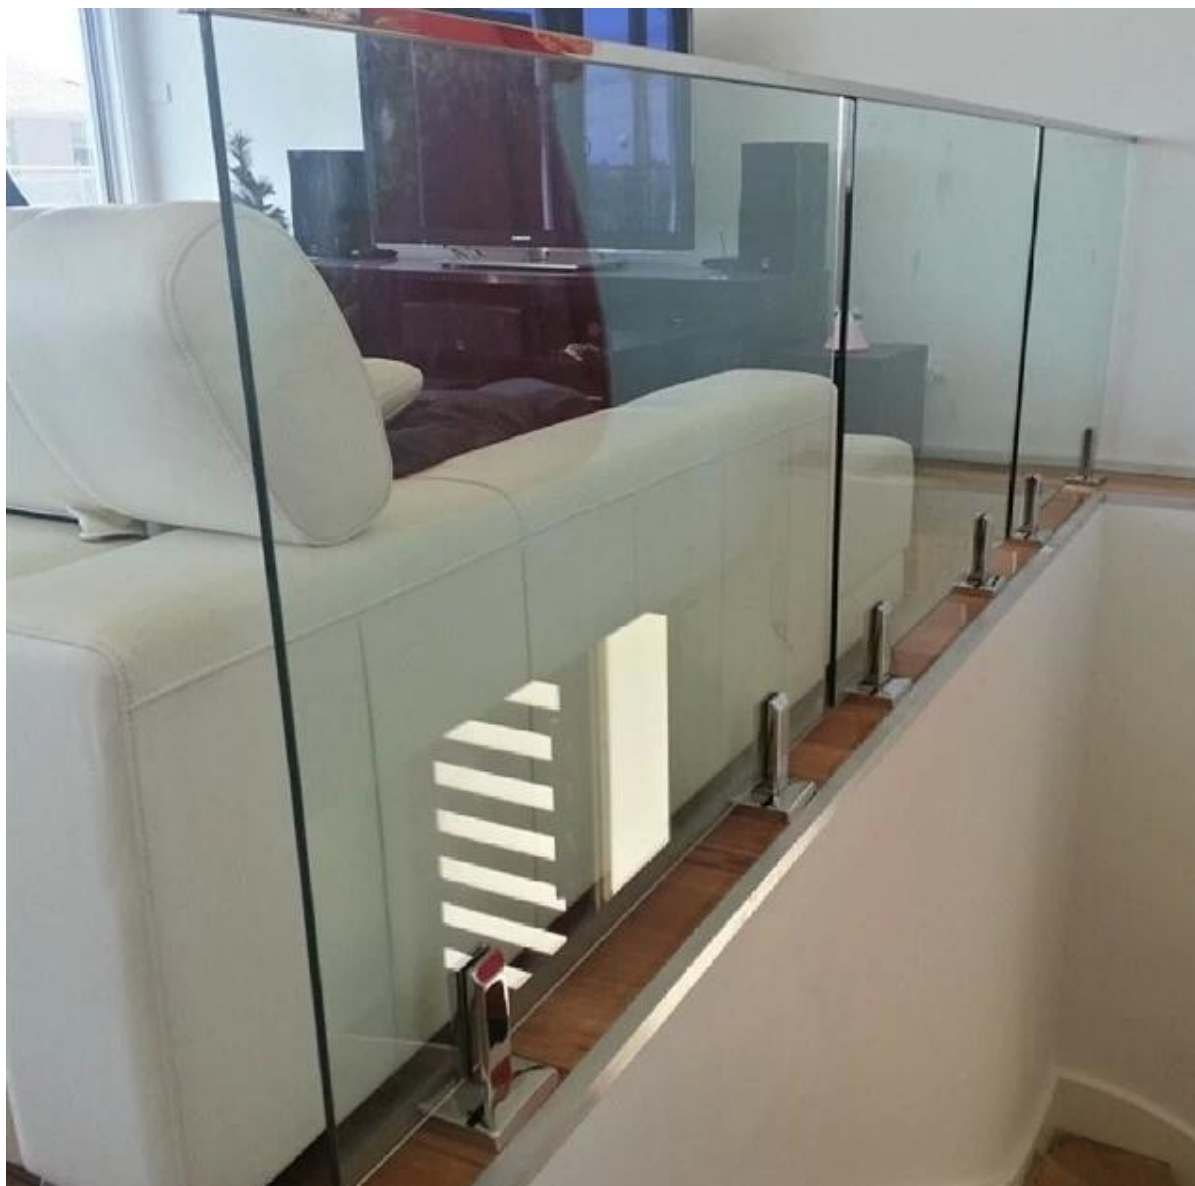

garde-corps en verre 20 * 25mm forme carrée en acier inoxydable rails supérieurs

1. garde-corps en verre 20 * 25mm forme carrée supérieure en acier inoxydable rails description,

Matériel: acier inoxydable 304/316 / 316L

2. garde-corps en verre 20 * 25mm forme carrée supérieure en acier inoxydable Rails de détails:

Square slot handrail series

garde-corps en verre 20 * 25mm forme carrée supérieure en acier inoxydable rails photos

90 degree Corner connector

180 degree middle connector

End Cap

Wall Bracket

3. garde-corps en verre 20 * 25mm forme carrée en acier inoxydable rails supérieurs projet:

4. garde-corps en verre 20 * 25mm forme carrée en acier inoxydable rails supérieurs package:

5. garde-corps en verre de diamètre 25.4mm top forme ronde rails en acier inoxydable :

[javascript: void \(0\); / * 1469676973592 * /](javascript: void (0); / * 1469676973592 * /)

Merci pour votre visite, Tous les intéressés ou les besoins, s'il vous plaît contactez-moi librement: