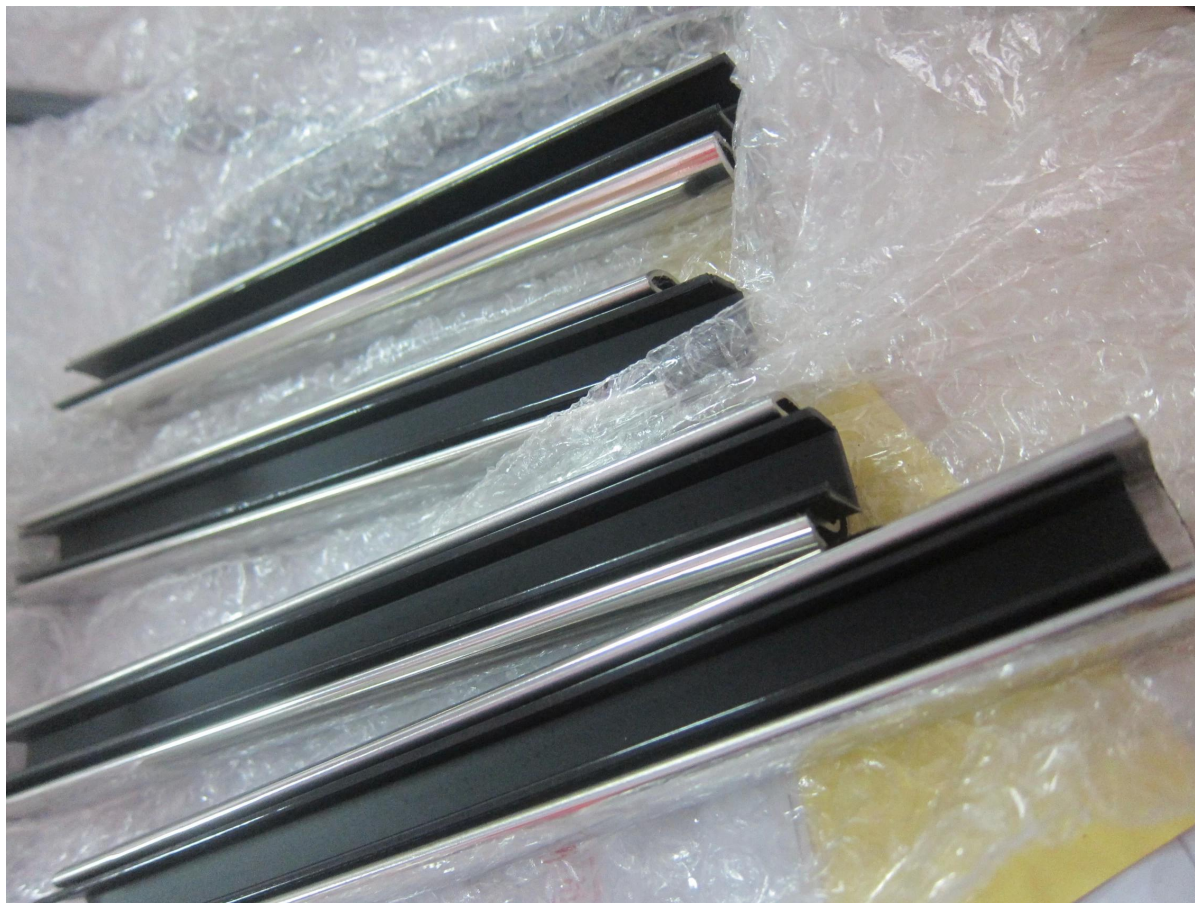

garde-corps en verre 20 * 25mm forme carrée en acier inoxydable rails supérieurs

1. garde-corps en verre 20 * 25mm forme carrée supérieure en acier inoxydable rails description,

Matériel: acier inoxydable 304/316 / 316L

2. garde-corps en verre 20 * 25mm forme carrée supérieure en acier inoxydable Rails de détails:

Square slot handrail series

garde-corps en verre 20 * 25mm forme carrée supérieure en acier inoxydable rails photos

90 degree Corner connector

180 degree middle connector

End Cap

Wall Bracket

3. garde-corps en verre 20 * 25mm forme carrée en acier inoxydable rails supérieurs projet:

4. garde-corps en verre 20 * 25mm forme carrée en acier inoxydable rails supérieurs package:

5. garde-corps en verre de diamètre 25.4mm top forme ronde rails en acier inoxydable :

[javascript: void \(0\); / * 1469676973592 * /](javascript: void (0); / * 1469676973592 * /)

Merci pour votre visite, Tous les intéressés ou les besoins, s'il vous plaît contactez-moi librement: