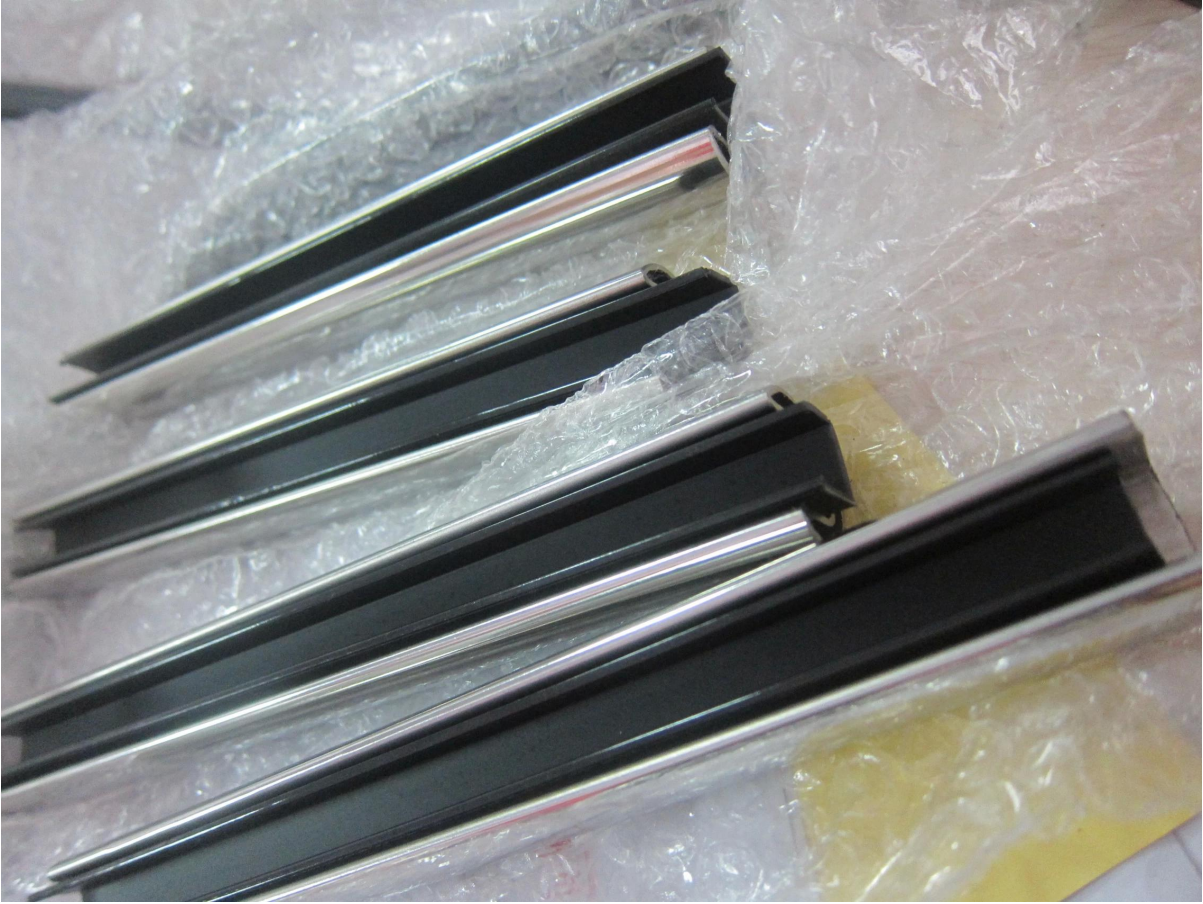

## garde-corps en verre monté dessus main courante support mini-rail de capsulage

### 1. verre grille monté dessus main courante support mini-coiffage Description du rail,

Un mini-frameless coiffage balustrade en verre de rail donne une visibilité directe et peut être conçu pour convenir à une variété d'installations de balcons pour terrasses, zones d'escrime de la piscine.

Matériel	Acier inoxydable 316L
terminer	Brossé ou poli miroir
Dimension	1. Round forme: dia 25.4mm, rainure 14 * 14mm, 5,8 mètre par longueur, ou selon votre condition. 2. Forme carrée: 25 * 20mm, rainure 14 * 14mm, 5,8 mètre par longueur, ou selon votre condition.
Pour une épaisseur de verre	8-13.52mm
Rtous raccords	180 degrés connecteur, 90 degrés connecteur, mur pour support du connecteur de rail, embout
position	balustrades de pont, garde-corps porche, balcon garde-corps, garde-corps en verre frameless mâle, piscine balustrades piscine de clôture, etc.

## ferroviaires:

Suits 10-13.52mm verre et est livré avec une gamme de raccords pour permettre l'angle et la hauteur des changements sur le site sans soudure nécessaire. 25mm x 21mm de large haut et d'un diamètre de 25,4 mm disponibles.