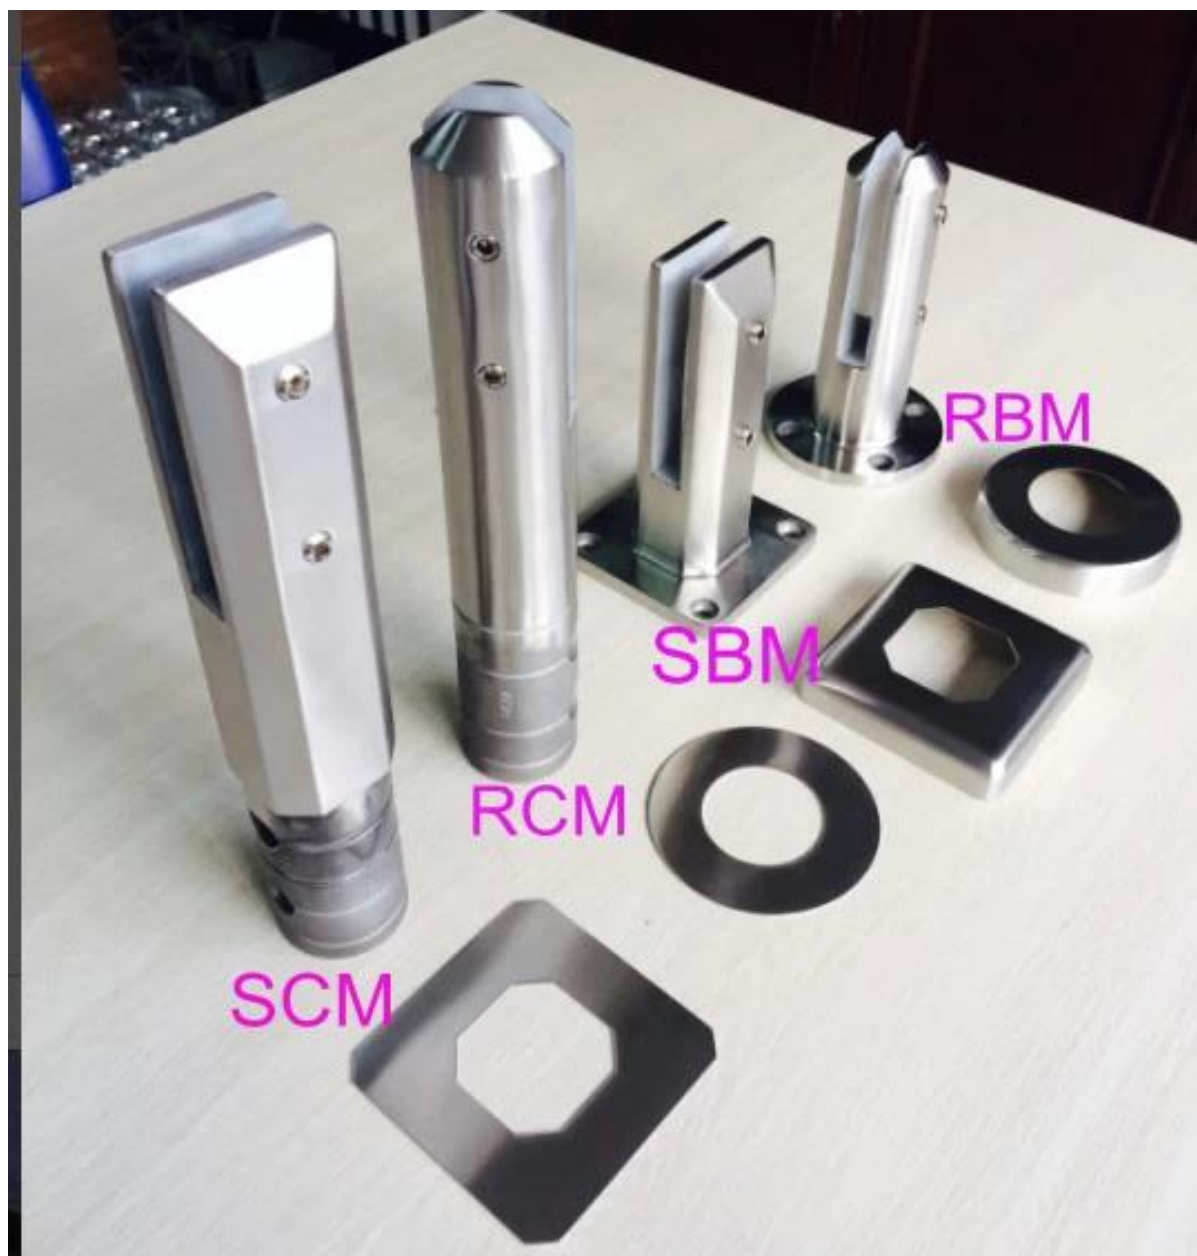

pas de trous nécessaires rond pont robinet duplex 2205 verre 10-12mm

[robinet en verre sans cadre pour la baignade 10-12mm clôtures de piscine](#)

[acier inoxydable 316 robinet, sans cadre verre escrime robinet, robinet à base carrée de la plaque](#)

[pont monter, en acier inoxydable robinet carré, les clôtures de piscine ou balustrade](#)

[garde-corps en verre sans cadre pour les panneaux de verre balcon clôture de 10-12mm](#)

[inoxydable robinet en verre en acier 1/2 & quot; clôtures en verre, balustrade en verre avec robinet en verre pour balcon](#)

[10-12mm panneaux de verre clair pour les clôtures de piscine](#)

tempered glass panels