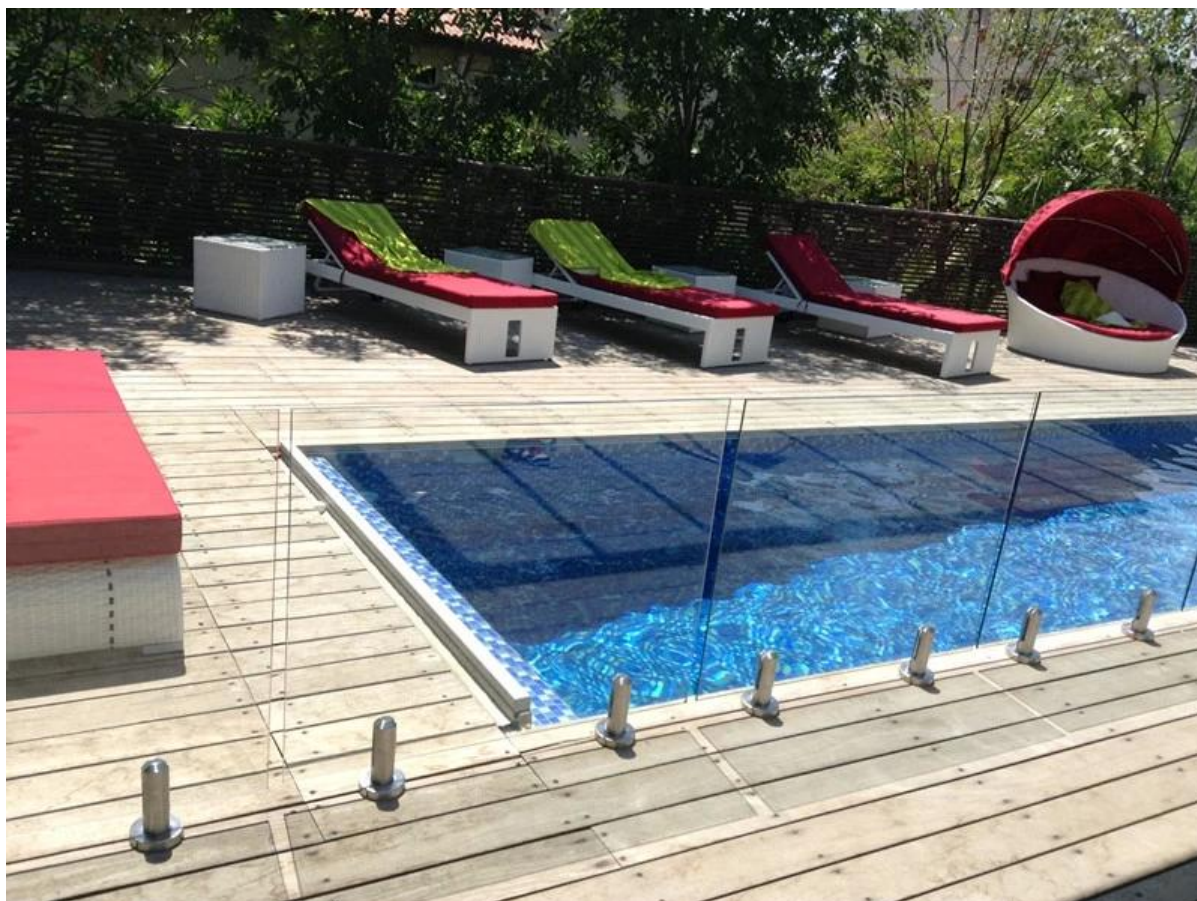

pas de trous nécessaires rond pont robinet duplex 2205 verre 10-12mm

[robinet en verre sans cadre pour la baignade 10-12mm clôtures de piscine](#)

[acier inoxydable 316 robinet, sans cadre verre escrime robinet, robinet à base carrée de la plaque](#)

[pont monter, en acier inoxydable robinet carré, les clôtures de piscine ou balustrade](#)

[garde-corps en verre sans cadre pour les panneaux de verre balcon clôture de 10-12mm](#)

[inoxydable robinet en verre en acier 1/2 & quot; clôtures en verre, balustrade en verre avec robinet en verre pour balcon](#)

[10-12mm panneaux de verre clair pour les clôtures de piscine](#)

tempered glass panels