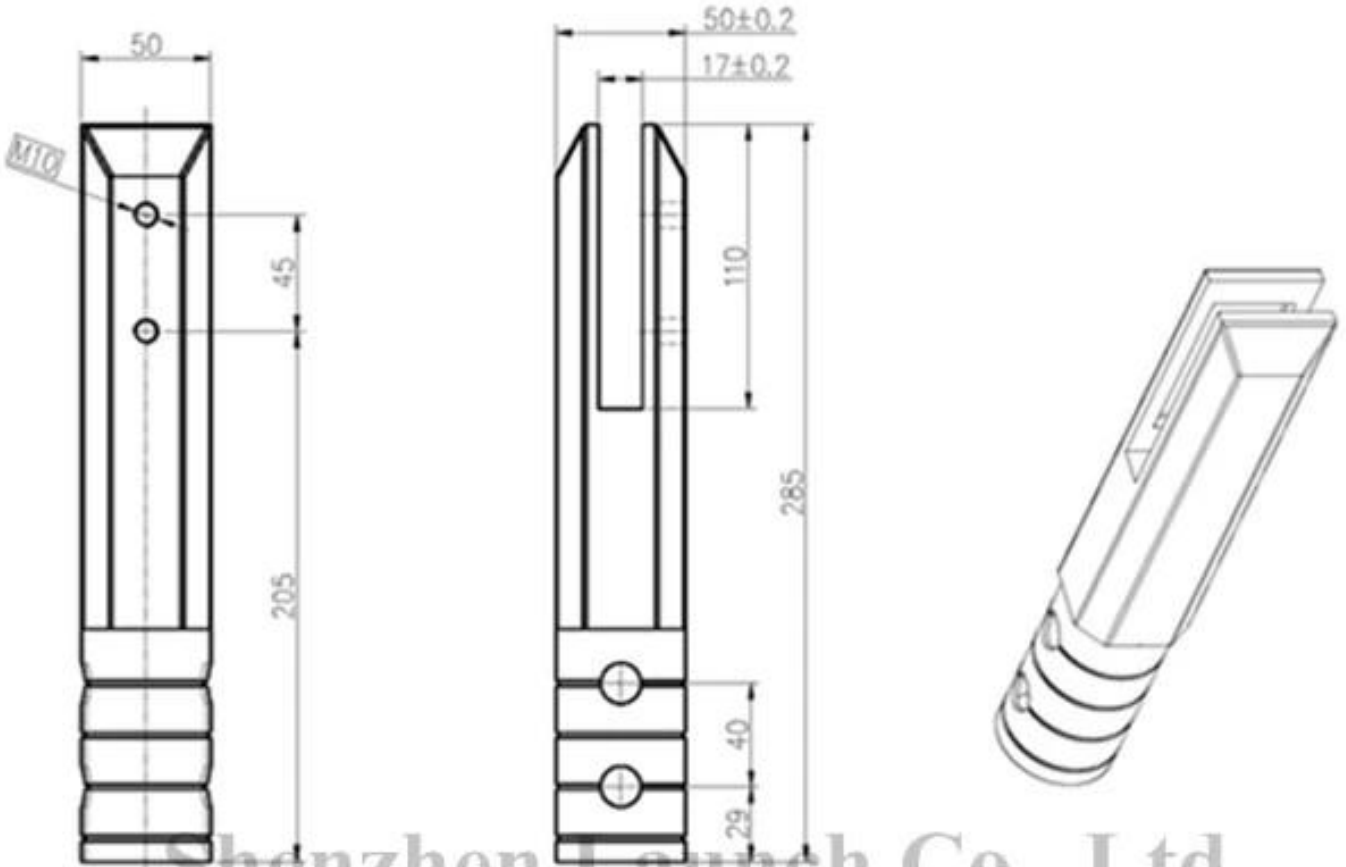

Inoxydable acier duplex 2205 Matériel embout carré en verre pour foret de clôture de piscine en verre sans cadre .

Spécifications pour embout en verre de foreuse à noyau dans le sol -

- Numéro de modèle SCM
- Matériel: duplex 2205
- Finition: poli ou brossé
- Épaisseur de verre: 8mm 10mm 12mm 13.52mm
- Hauteur totale 285mm
- Avec anneau de recouvrement
- Fabriqué par coulée de précision
- 2 embouts en verre pour supporter 1 panneau de verre dans une largeur de 1200mm

Photos de SCM dans le carottier en verre carottier -

KEBIL 科比奥®

KEBIL 科比奥®

Dessin pour embout carré en verre pour foret pour clôture de piscine en verre sans cadre -

Shenzhen Launch Co., Ltd

深圳市朗施商贸有限公司 SHENZHEN LAUNCH CO., LTD.		表面处理
设计	裴佳辉	材料
校对		未
工艺		线性公差
审核		角度公差
批准		
	图号:SCM	
	名称:Spigot	
	版次	
	V001	

KEBIL 科比奧

Matériel connexe pour clôture de piscine en verre -

[Charnière en verre](#) , type à ressort

Spring loaded hinges

Stainless steel spring loaded hinges

-Made of SS 316

- For use of 8-12.76mm glass

Maximum door leaf weight : 30 kg /pair

Maximum door leaf width : 900mm

Spring can be adjusted for closing speed control .

Part # G-G

Part # G-R

Part # G-W

SHENZHEN LAUNCH CO., LTD

1

[Loquet en verre](#) , loquets de porte en verre magnétiques -