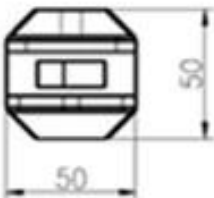

深圳市朗施商贸有限公司 SHENZHEN LAUNCH CO., LTD.		表面处理
设计	裴佳辉	材料
校对		未
工艺		线性公差
审核		角度公差
批准		
	图号:SCM	
	名称:Spigot	
	版次	
	V001	

数量	共	页	第	页

Production et emballage pour embout carré en verre pour foreuse carrée pour clôture de piscine en verre sans cadre -