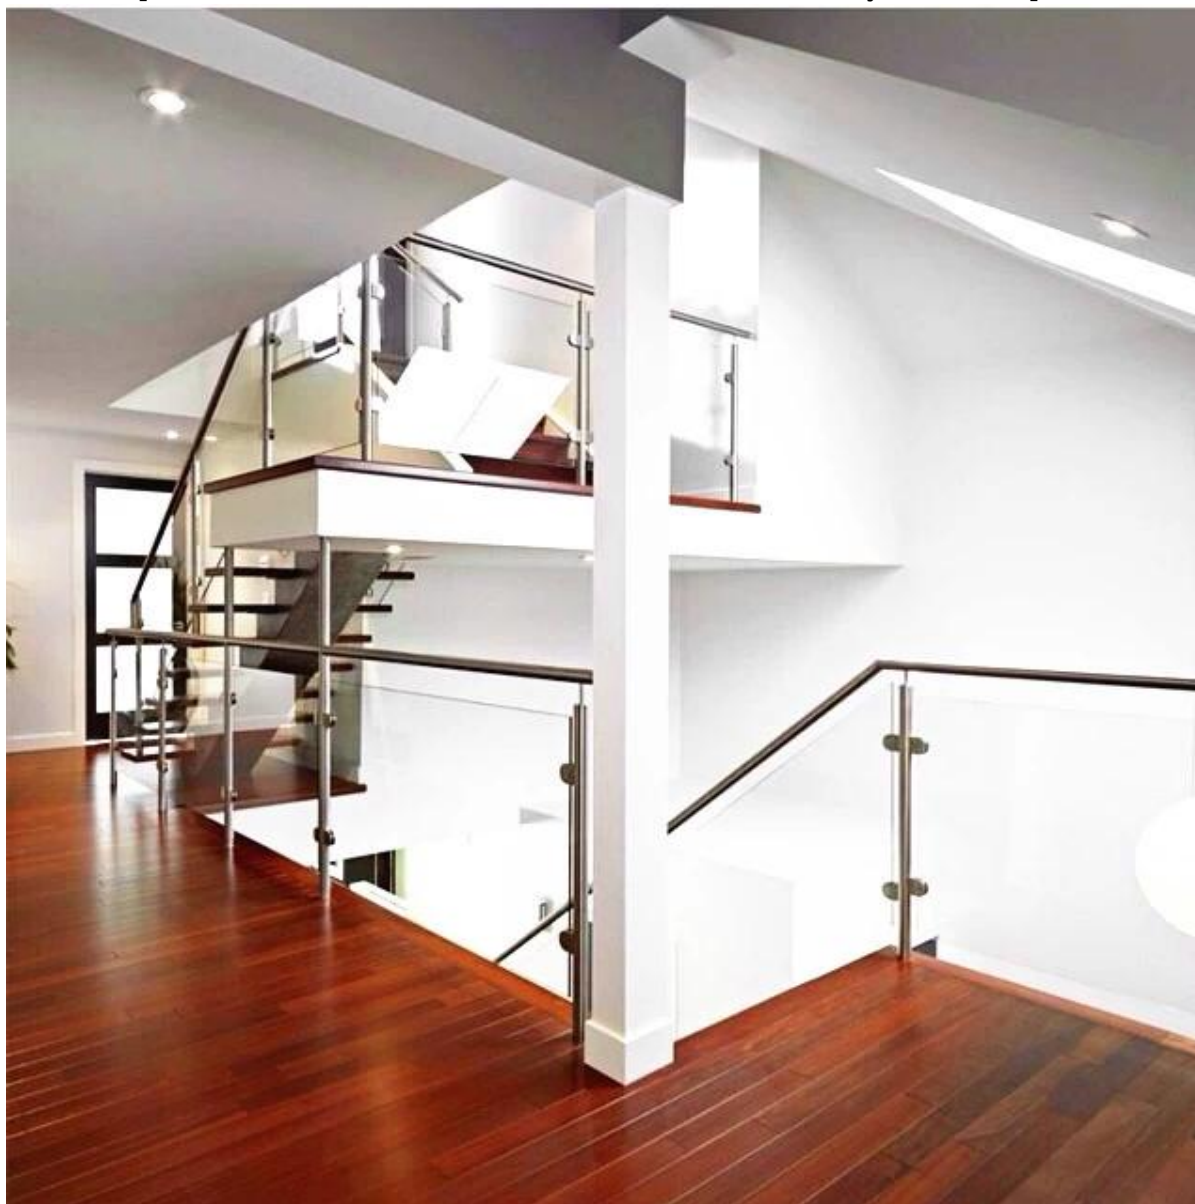

Escalier intérieur escalier en verre en acier inoxydable de 2 pouces.

1. Détails pour Escalier intérieur barrières en verre en acier inoxydable de 2 pouces

- Matériau en acier inoxydable 304 ou 316
- brossé ou poli
- Poste de tube rond de 2 pouces (50,8 mm)
- Panneaux en verre de 10 à 12 mm d'épaisseur
- 900-1100mm de hauteur ou hauteur requise
- avec trous pré-perçés, brides de verre

2. Photos pour escaliers intérieurs Grilles en verre en acier inoxydable de 2 pouces

Poste final

Poste intermédiaire

**KEBIL** 科比奥®

Poste d'angle

**KEBIL** 科比奥®

3. Emballage de photos pour les escaliers intérieurs Grilles en verre en acier inoxydable de 2 pouces