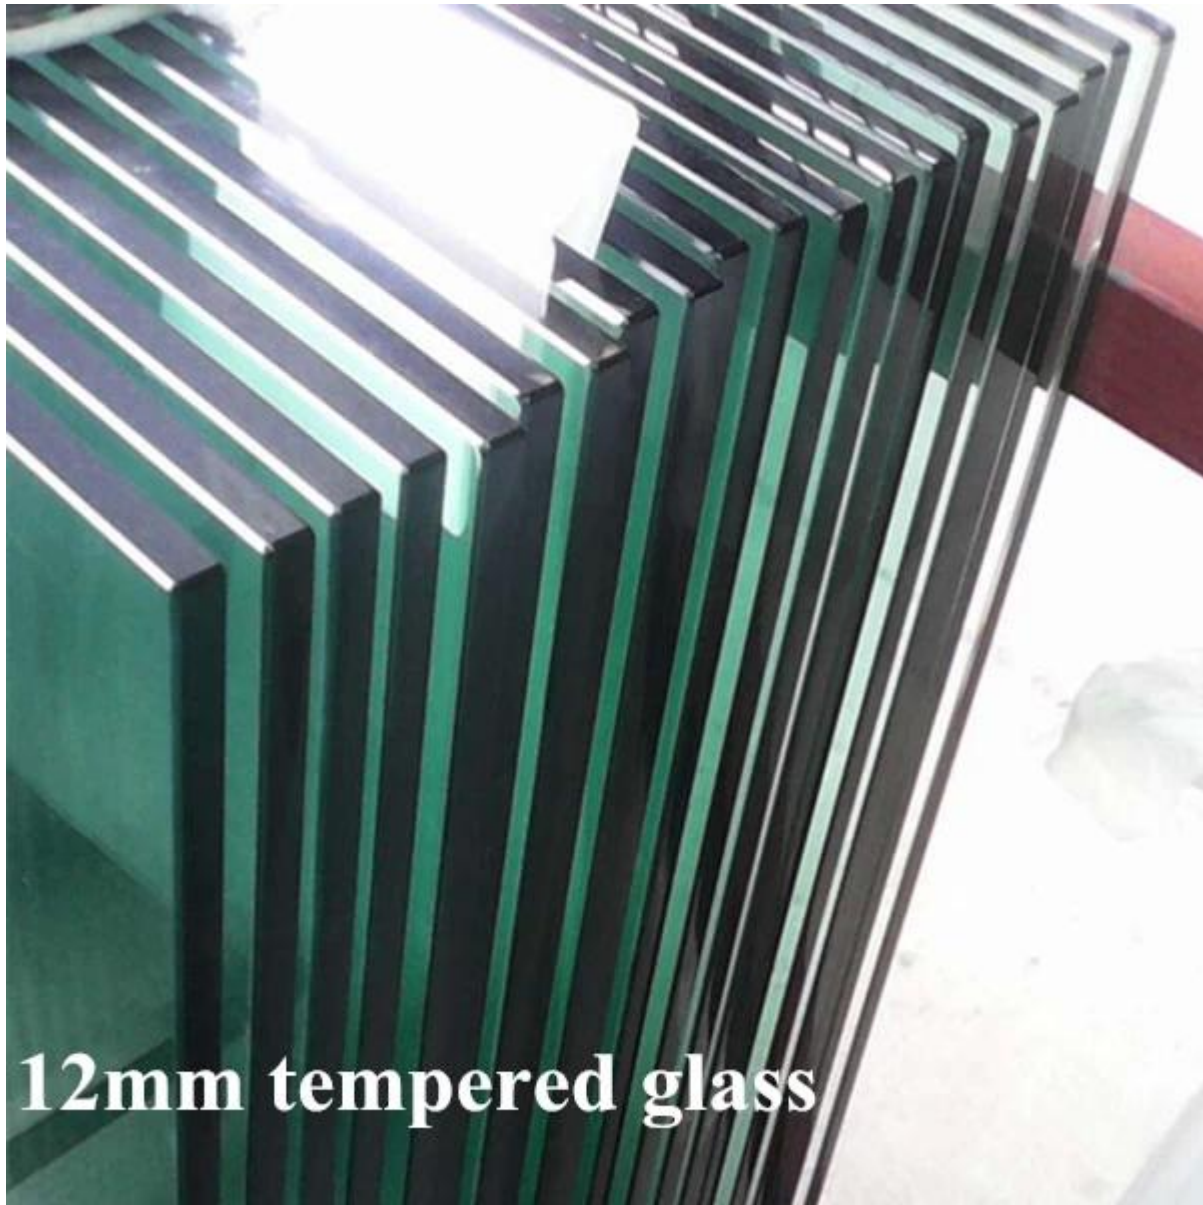

verre moderne terrasse balustrade design inox 316

poteau de balustrade inox, poteau de fin

LCH-106

poteau de balustrade inox, milieu post

LCH-107

poteau de balustrade inox, poteau d'angle

LCH-108

panneaux de verre trempé de 10-12mm

12mm tempered glass

conception de garde-corps de terrasse moderne en verre