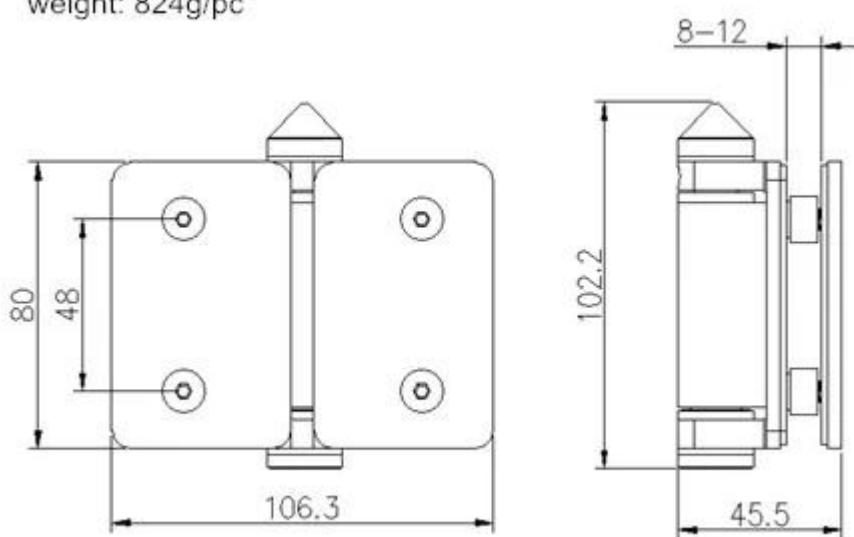

G-G2

weight: 824g/pc