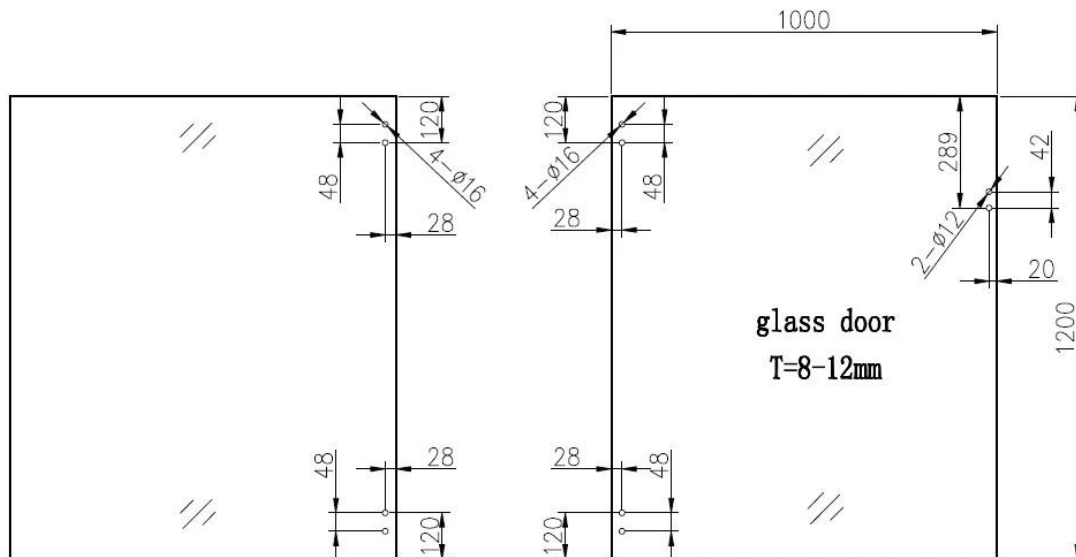

G-G2 Charnière & nbsp; dimension:

1 & nbsp; de & nbsp; verre & nbsp; à verre charnière 80mm WIDTH

1 & nbsp; de & nbsp; verre & nbsp; à verre charnière 106,3mm LONGUEUR

1 & nbsp; de & nbsp; verre & nbsp; & nbsp; verre & nbsp; charnière & nbsp; 21mm & nbsp; THIKCNESS

G-G2 Charnière & nbsp; technique & nbsp; informations:

Verre & nbsp; & nbsp; porte & nbsp; écart & nbsp; 18mm, & nbsp; costumes & nbsp; 8/10/12mm toughened glass gate, will fit onto 10/12mm fixed glass

1 & nbsp; de & nbsp; verre & nbsp; à verre charnière avec 2 & nbsp; VIS & nbsp; GAP 42 mm

Piscine & nbsp; porte & nbsp; verre & nbsp; panneau & nbsp; trou & nbsp; - 20mm & nbsp; dans & nbsp; de & nbsp; verre & nbsp; bord, & nbsp; 42mm & nbsp; dehors.

Verre & nbsp; & nbsp; porte & nbsp; écart & nbsp; 18mm, & nbsp; costumes & nbsp; 8/ 10/12mm & nbsp; trempé & nbsp; verre & nbsp; porte

s'il vous plaît & nbsp; téléchargement & nbsp; ici & nbsp; pour & nbsp; l' & nbsp; dessin; technique & nbsp;