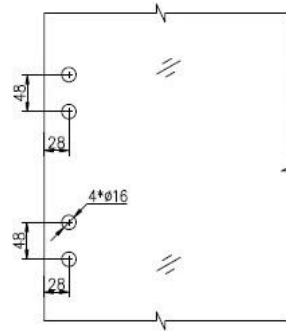

1 & nbsp; de & nbsp; verre & nbsp; à verre charnière avec 2 & nbsp; VIS & nbsp; GAP 42 mm

Piscine & nbsp; porte & nbsp; verre & nbsp; panneau & nbsp; trou & nbsp; - 20mm & nbsp; dans & nbsp; de & nbsp; verre & nbsp; bord, & nbsp; 42mm & nbsp; dehors.

Verre & nbsp; & nbsp; porte & nbsp; écart & nbsp; 18mm, & nbsp; costumes & nbsp; 8/ 10/12mm & nbsp; trempé & nbsp; verre & nbsp; porte

s'il vous plaît & nbsp; téléchargement & nbsp; ici & nbsp; pour & nbsp; l' & nbsp; dessin; technique & nbsp;

- 1、Glass-Glass hinge, Glass to Wall hinge and Glass to Round post hinge are suitable for 1000x1200mm glass gate 8-12mm thick .  
When you open the glass gate it will close automatically .
- 2、Our glass hinges are made by precision casting with stainless steel 316 material , satin and mirror finish optional .
- 3、Our hinges must be applied on tempered glass .

**Glass to Glass**

**Glass to Round post**

**Glass to Wall**

**Hole dimensions**

Pour Verre & nbsp; Piscine & nbsp; Porte Charnière & Amp; & nbsp; installation, S'il vous plaît & nbsp; voir & nbsp; ci-dessous & nbsp; vedio & nbsp; lien: