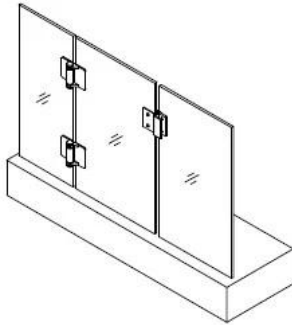

1 & nbsp; de & nbsp; verre & nbsp; à verre charnière avec 2 & nbsp; VIS & nbsp; GAP 42 mm

Piscine & nbsp; porte & nbsp; verre & nbsp; panneau & nbsp; trou & nbsp; - 20mm & nbsp; dans & nbsp; de & nbsp; verre & nbsp; bord, & nbsp; 42mm & nbsp; dehors.

- 1、Glass-Glass hinge, Glass to Wall hinge and Glass to Round post hinge are suitable for 1000x1200mm glass gate 8-12mm thick .  
When you open the glass gate it will close automatically .
- 2、Our glass hinges are made by precision casting with stainless steel 316 material , satin and mirror finish optional .
- 3、Our hinges must be applied on tempered glass .

**Glass to Glass**

**Glass to Round post**

**Glass to Wall**

**Hole dimensions**

Pour Verre & nbsp; Piscine & nbsp; Porte Charnière & Amp; & nbsp; installation, S'il vous plaît & nbsp; voir & nbsp; ci-dessous & nbsp; vedio & nbsp; lien: