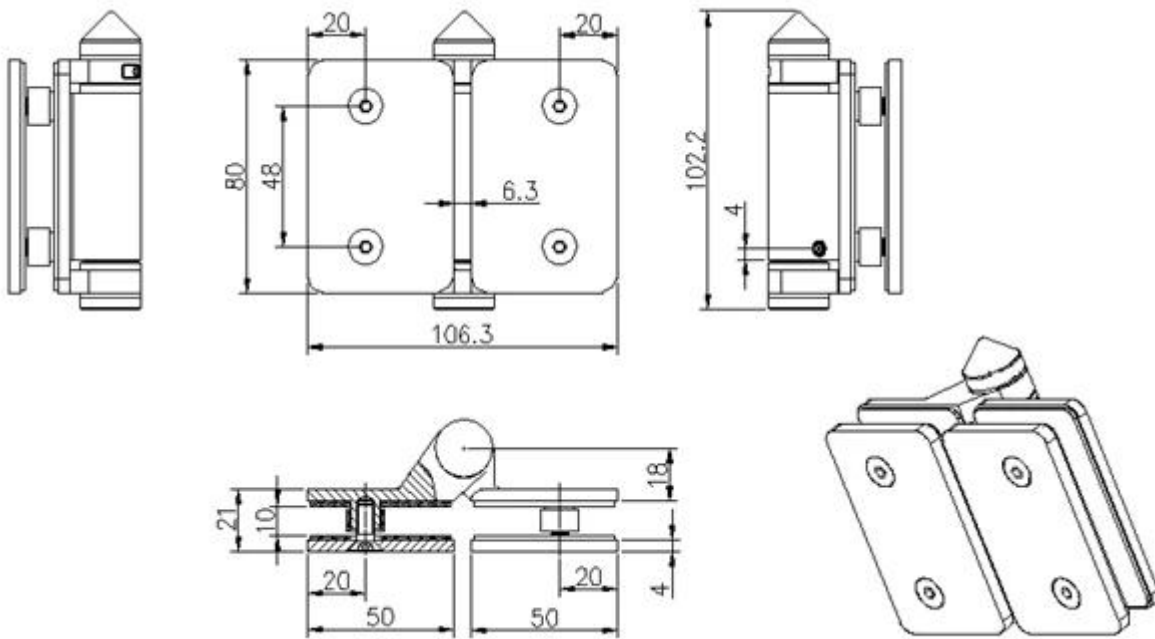

G-G2 Charnière & nbsp; dimension:

1 & nbsp; de & nbsp; verre & nbsp; à verre charnière 80mm WIDTH

1 & nbsp; de & nbsp; verre & nbsp; à verre charnière 106,3mm LONGUEUR

1 & nbsp; de & nbsp; verre & nbsp; & nbsp; verre & nbsp; charnière & nbsp; 21mm & nbsp; THIKCNESS

G-G2 Charnière & nbsp; technique & nbsp; informations:

Verre & nbsp; & nbsp; porte & nbsp; écart & nbsp; 18mm, & nbsp; costumes & nbsp; 8/10/12mm toughened glass gate, will fit onto 10/12mm fixed glass

1 & nbsp; de & nbsp; verre & nbsp; à verre charnière avec 2 & nbsp; VIS & nbsp; GAP 42 mm

Piscine & nbsp; porte & nbsp; verre & nbsp; panneau & nbsp; trou & nbsp; - 20mm & nbsp; dans & nbsp; de & nbsp; verre & nbsp; bord, & nbsp; 42mm & nbsp; dehors.

Verre & nbsp; & nbsp; porte & nbsp; écart & nbsp; 18mm, & nbsp; costumes & nbsp; 8/ 10/12mm & nbsp; trempé & nbsp; verre & nbsp; porte

s'il vous plaît & nbsp; téléchargement & nbsp; ici & nbsp; pour & nbsp; l' & nbsp; dessin; technique & nbsp;