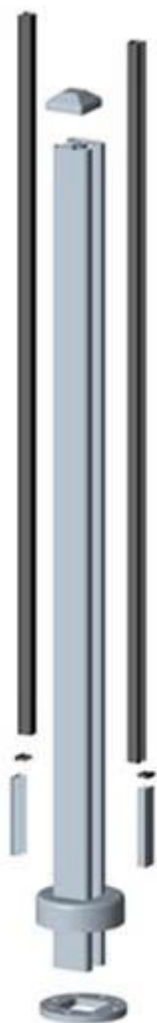

[revêtement en poudre balustrade extérieure aluminium verre balcon](#)

Caractéristiques pour [balustrade de balcon extérieur aluminium verre](#)

- carré de profil en aluminium de 50x50x3mm post
- la hauteur peut être de 1100mm à 1200mm selon la condition
- types de poste de garde-corps aluminium, fin de post, post de 180 degrés, 90 degrés post post de 135 degrés

Square 1 way

**Square 2 way
180 degree**

**Square 2 way
135 degree**

**Square 2 way
90 degree**

photos # de [balustrade de balcon extérieur aluminium verre](#)