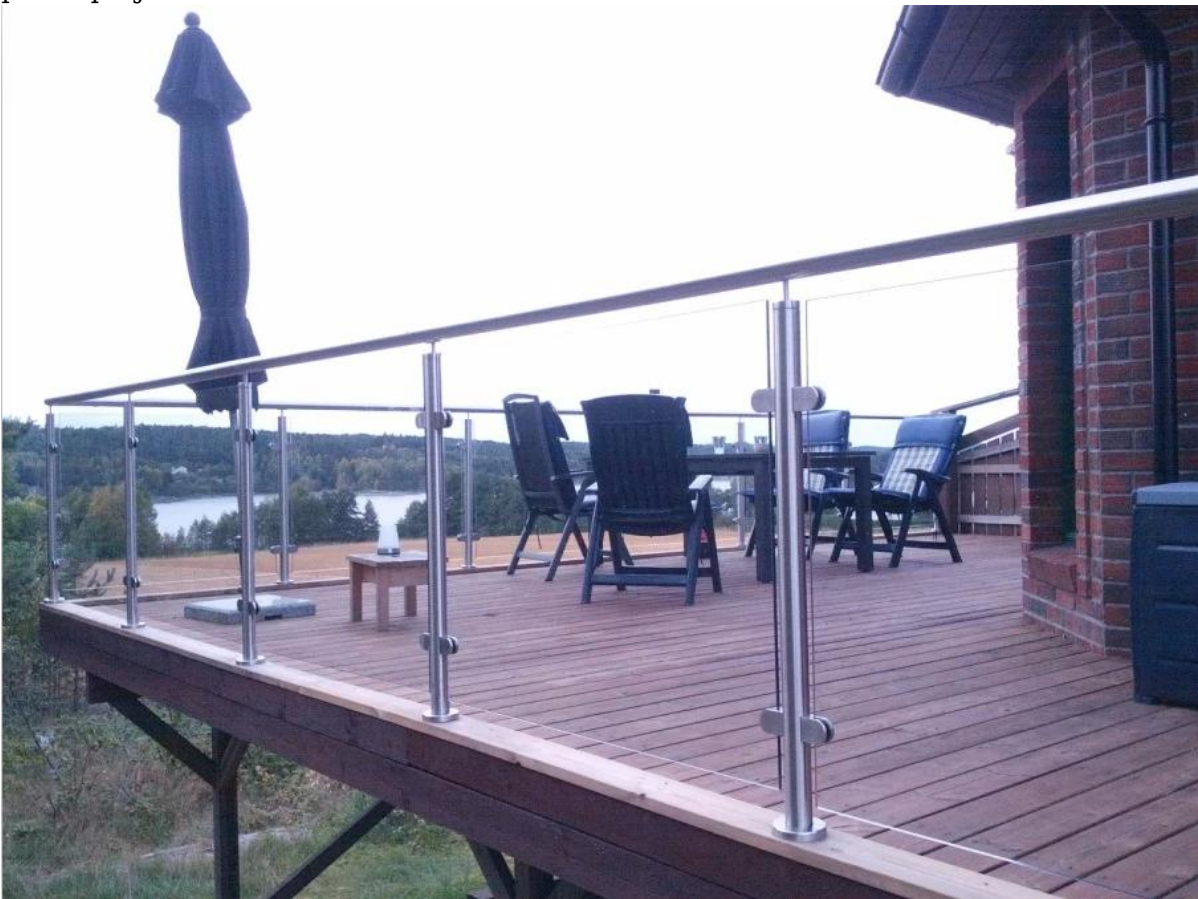

pic emballage