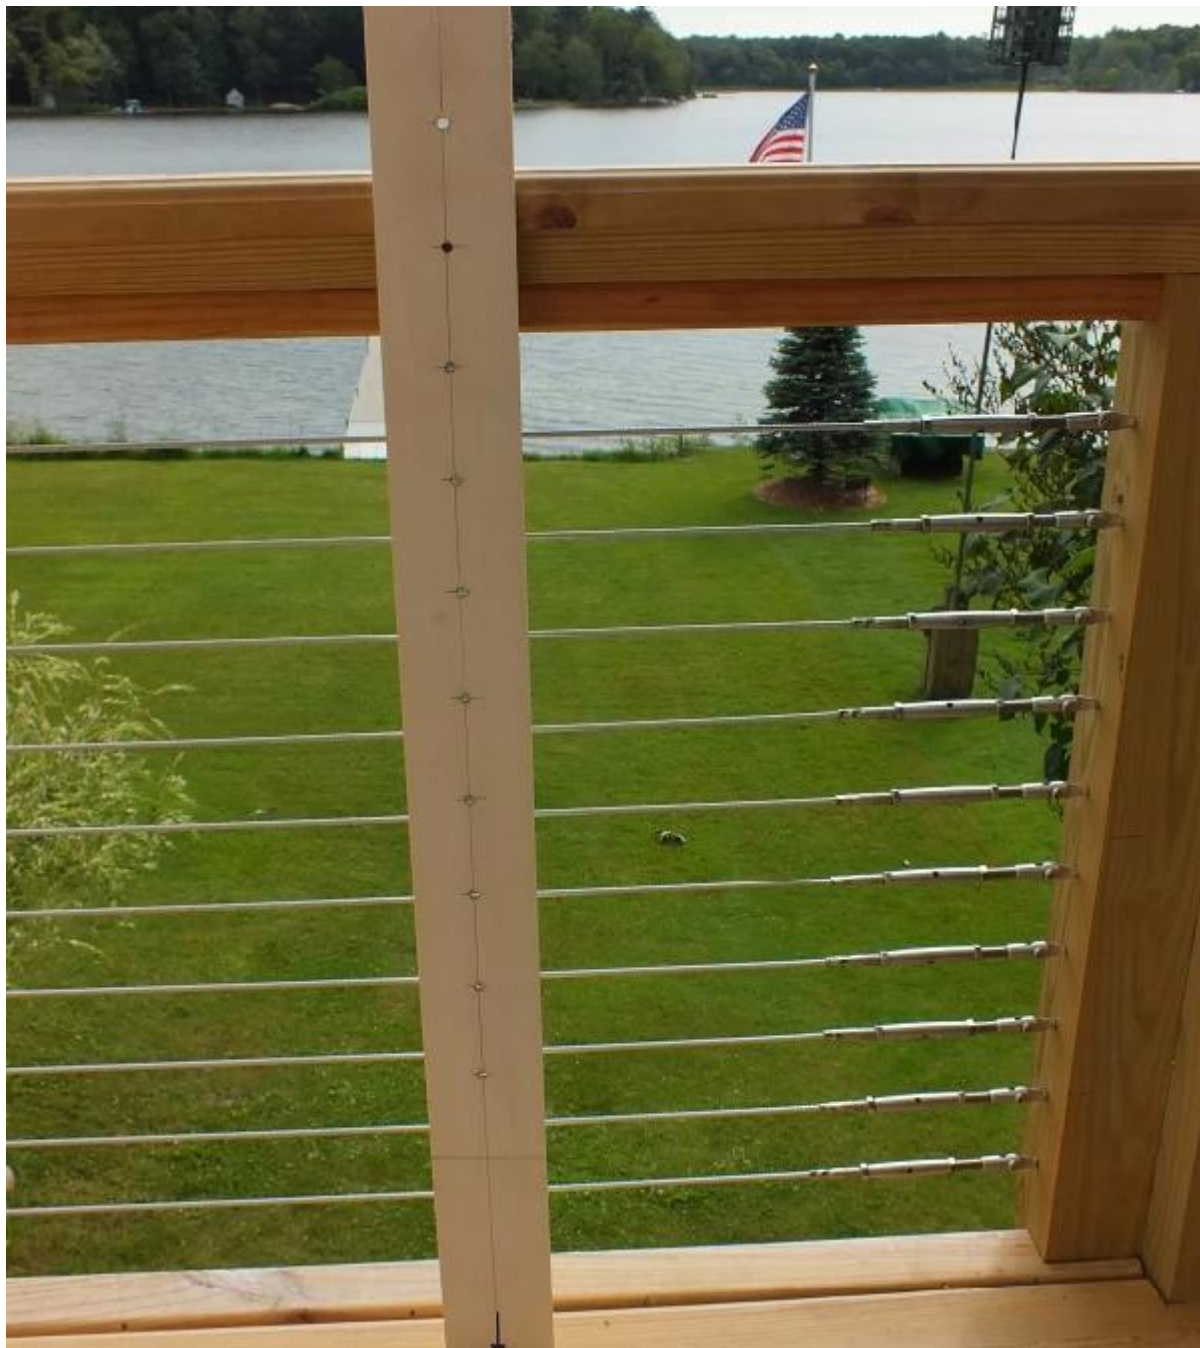

mains courantes du système de garde-corps de câble escalier intérieur / extérieur escalier sur le projet: