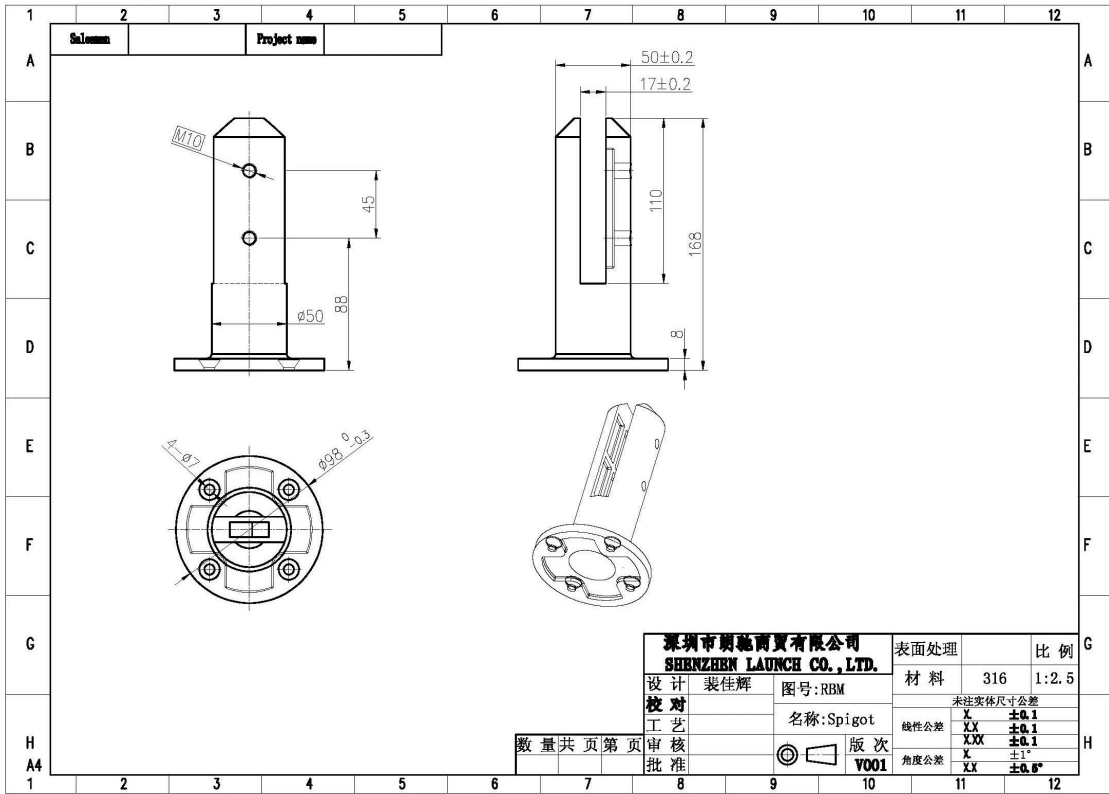

深圳市朗施商贸有限公司 SHENZHEN LAUNCH CO., LTD.		表面处理	比例
设计	裴佳辉	材料	316 1:2.5
校对		图号	RBM
工艺		名称	Spigot
审核		版本	V001
批准		未注实际尺寸公差	X ±0.1
		线性公差	XX ±0.1
		角度公差	X ±1°
			XX ±0.5°

数量	共	页	第	页

Certification