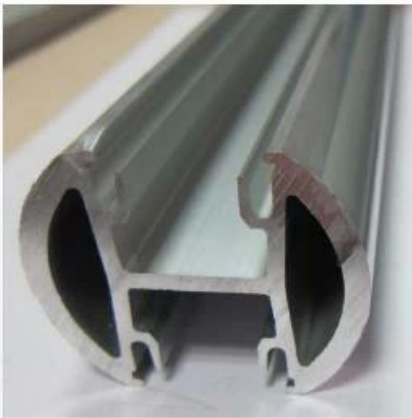

Semi-sans cadre verre de sécurité trempé soutenu par lourds ronde de montant en aluminium et des poteaux carrés. Les messages peuvent être enduit de poudre de différentes couleurs pour répondre à vos besoins.

Direction:

- Une façon de poteau d'extrémité;
- Deux voies 90 diplôme;
- Deux voies 180 de poste de degré;
- Deux voies 135 de poste de degré;

**Aluminum railing post
--Round 1 way post**

Material : aluminum 6065
Heat treatment : T6
Surface : MILL
Length : 1265mm
details: with 150mm snap insert in at one end, a plastic seat, a post base, cap on the top and cover ring for post base.

Aluminum railing post
--Round 2 way post

Material : aluminum 6065
Heat treatment :T6
Surface : MILL
Length : 1265mm
details: with 150mm snap insert in at one end, a plastic seat, a post base, cap on the top and cover ring for post base.

Aluminum railing post
--Round 135 degree post

Material : aluminum 6065
Heat treatment :T6
Surface : MILL
Length : 1265mm
details: with 150mm snap insert in at one end, a plastic seat, a post base, cap on the top and cover ring for post base.