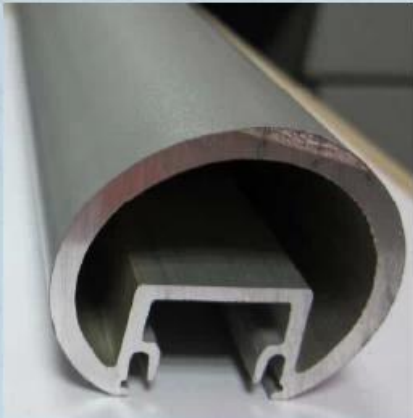

Semi-sans cadre verre de sécurité trempé soutenu par lourds ronde de montant en aluminium et des poteaux carrés. Les messages peuvent être enduit de poudre de différentes couleurs pour répondre à vos besoins.

Direction:

- Une façon de poteau d'extrémité;
- Deux voies 90 diplôme;
- Deux voies 180 de poste de degré;
- Deux voies 135 de poste de degré;

**Aluminum railing post
--Round 1 way post**

Material : aluminum 6065
Heat treatment : T6
Surface : MILL
Length : 1265mm
details: with 150mm snap insert in at one end, a plastic seat, a post base, cap on the top and cover ring for post base.

Aluminum railing post
--Round 2 way post

Material : aluminum 6065
Heat treatment :T6
Surface : MILL
Length : 1265mm
details: with 150mm snap insert in at one end, a plastic seat, a post base, cap on the top and cover ring for post base.

Aluminum railing post
--Round 135 degree post

Material : aluminum 6065
Heat treatment :T6
Surface : MILL
Length : 1265mm
details: with 150mm snap insert in at one end, a plastic seat, a post base, cap on the top and cover ring for post base.