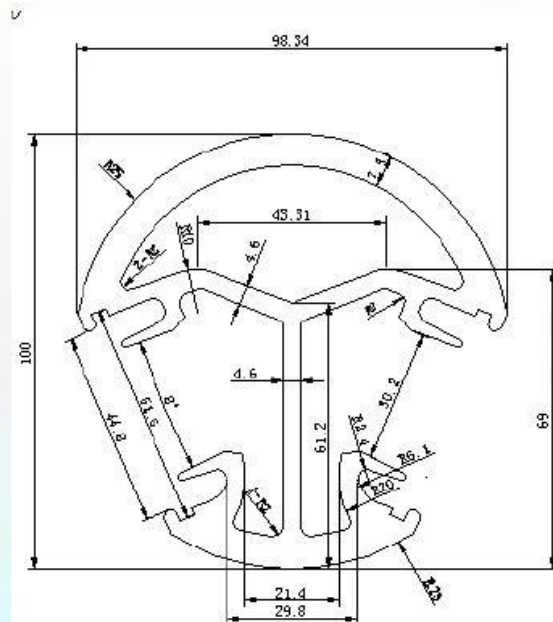

Semi-sans cadre verre de sécurité trempé soutenu par lourds ronde de montant en aluminium et des poteaux carrés. Les messages peuvent être enduit de poudre de différentes couleurs pour répondre à vos besoins.

Direction:

- Une façon de poteau d'extrémité;
- Deux voies 90 diplôme;
- Deux voies 180 de poste de degré;
- Deux voies 135 de poste de degré;

**Aluminum railing post
--Round 1 way post**

Material : aluminum 6065
Heat treatment : T6
Surface : MILL
Length : 1265mm
details: with 150mm snap insert in at one end, a plastic seat, a post base, cap on the top and cover ring for post base.

Aluminum railing post
--Round 2 way post

Material : aluminum 6065
Heat treatment :T6
Surface : MILL
Length : 1265mm
details: with 150mm snap insert in at one end, a plastic seat, a post base, cap on the top and cover ring for post base.

Aluminum railing post
--Round 135 degree post

Material : aluminum 6065
Heat treatment :T6
Surface : MILL
Length : 1265mm
details: with 150mm snap insert in at one end, a plastic seat, a post base, cap on the top and cover ring for post base.