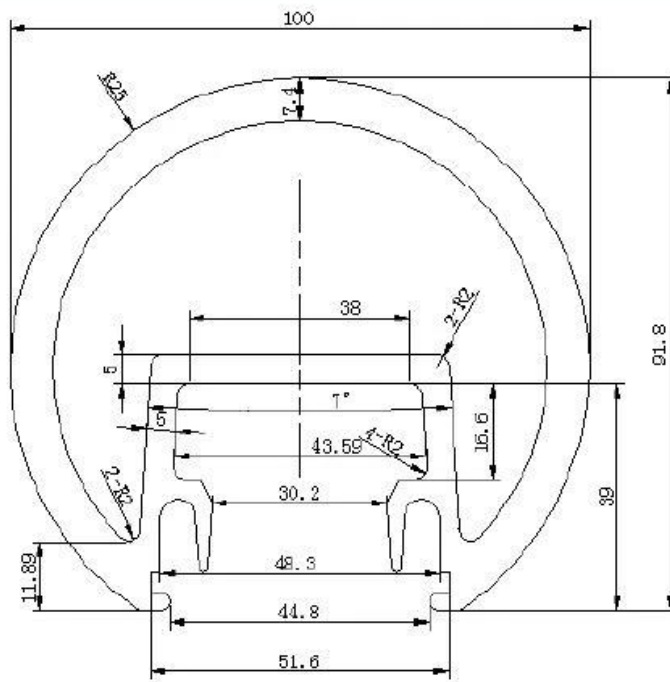

Semi-sans cadre verre de sécurité trempé soutenu par lourds ronde de montant en aluminium et des poteaux carrés. Les messages peuvent être enduit de poudre de différentes couleurs pour répondre à vos besoins.

Direction:

- Une façon de poteau d'extrémité;
- Deux voies 90 diplôme;
- Deux voies 180 de poste de degré;
- Deux voies 135 de poste de degré;

**Aluminum railing post
--Round 1 way post**

Material : aluminum 6065
Heat treatment : T6
Surface : MILL
Length : 1265mm
details: with 150mm snap insert in at one end, a plastic seat, a post base, cap on the top and cover ring for post base.

Aluminum railing post
--Round 2 way post

Material : aluminum 6065
Heat treatment :T6
Surface : MILL
Length : 1265mm
details: with 150mm snap insert in at one end, a plastic seat, a post base, cap on the top and cover ring for post base.

Aluminum railing post
--Round 135 degree post

Material : aluminum 6065
Heat treatment :T6
Surface : MILL
Length : 1265mm
details: with 150mm snap insert in at one end, a plastic seat, a post base, cap on the top and cover ring for post base.