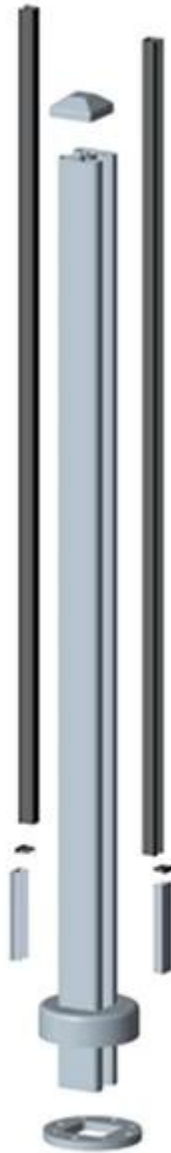

semi-sans cadre piscine de verre escrime est un autre style populaire d'une clôture de verre.

Fabrication tous les modèles de profils en aluminium pour **Semi profils sans cadre aluminium Messages pour le verre Escrime**

Types 1.Round:

- ROUND une manière poste
- ROUND demi poste de façon
- ROUND deux voies poster 90 °
- ROUND deux voies poster 180 °
- ROUND deux voies poster 135 °

Round 1 way

**Round 2 way
180 degree**

**Round 2 way
135 degree**

**Round 2 way
90 degree**

2. types carrés:

- carré un poste de façon
- carré poste à mi-chemin
- carré deux post de façon à 90°
- carré deux voie postale à 180°
- carré deux voie postale 135°

Square 1 way

**Square 2 way
180 degree**

**Square 2 way
135 degree**

**Square 2 way
90 degree**

plus d'informations sur poteau en aluminium:

1. matériau: aluminium 6061 ou 6063
2. Finition T5
3. surface: revêtement en poudre / anodisation
4. utilisé pour 10-12mm trempé barrière de verre
5. montage de base et carottage montage sont tous deux disponibles
6. pour clôture piscine, balcon, escalier, clôture de jardin
7. faible coût, anti rouille, la conception de la beauté
8. facilement assemblying
9. port de Shenzhen