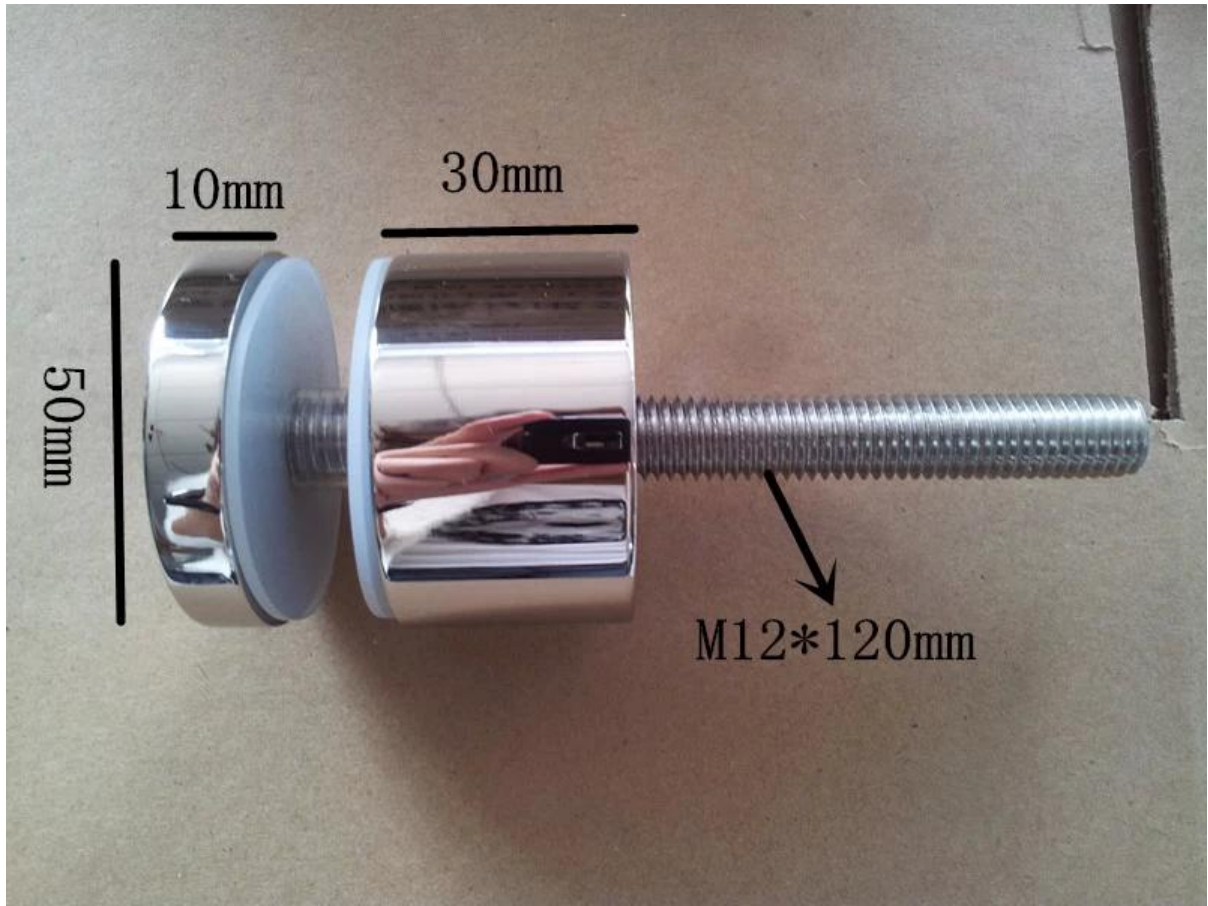

# Montage latéral pince de verre pour rampe en verre d'escalier

Montage latéral rampe en verre est un moyen très populaire dans certains pays. Comme les USA, le Canada, la France, etc.

Code du bâtiment local dans un endroit du Canada exige côté rambarde montage pour injure à l'extérieur seulement.

Voici les images de côté pince de montage de verre SF-50:

Projet à Baltimore, États-Unis

Pour plus d'informations, s'il vous plaît appelez-moi.

**Lancement Shenzhen Co., Ltd**

Ajouter: Salle 612, bâtiment 3, Zhongxing Industrial City, Chuangye Road, Nanshan District, Shenzhen, en Chine, code postal 518054