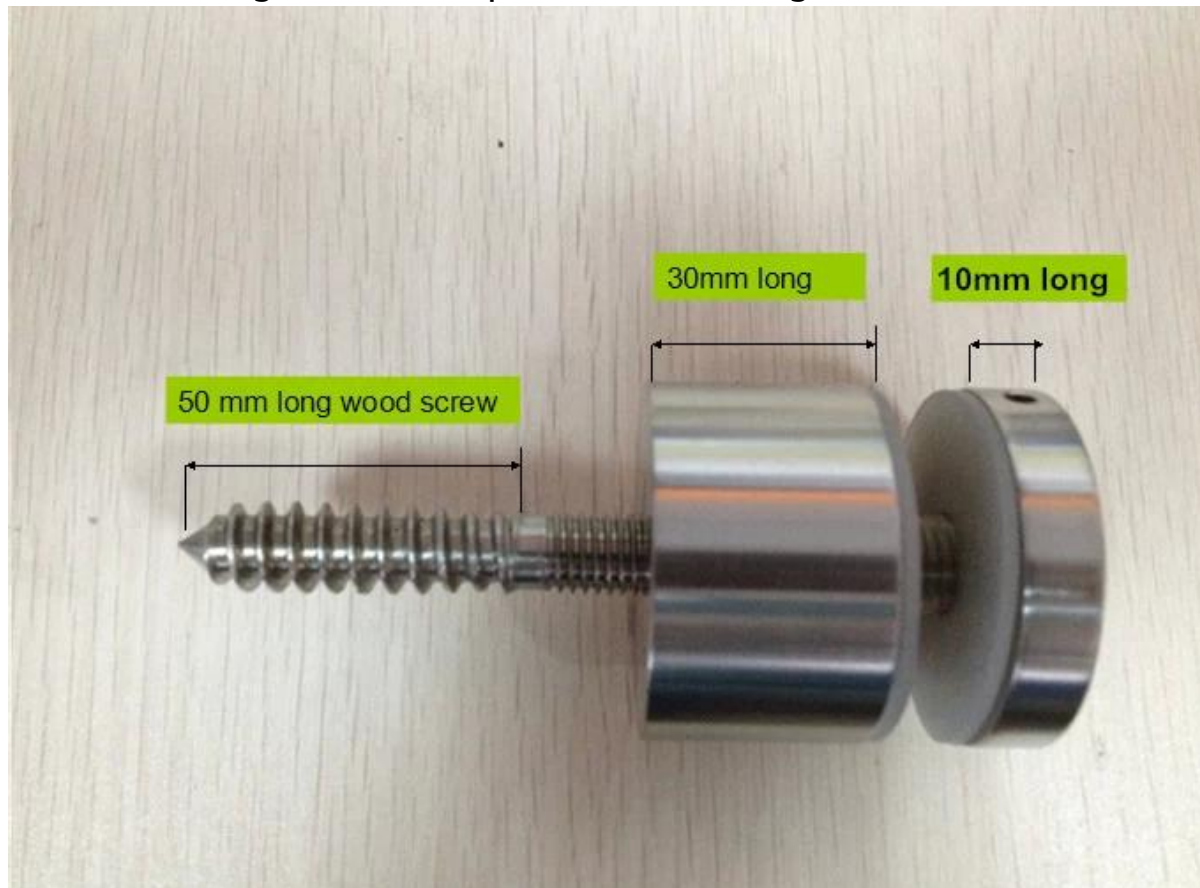

# Montage latéral pince de verre pour rampe en verre d'escalier

Montage latéral rampe en verre est un moyen très populaire dans certains pays. Comme les USA, le Canada, la France, etc.

Code du bâtiment local dans un endroit du Canada exige côté rambarde montage pour injure à l'extérieur seulement.

Voici les images de côté pince de montage de verre SF-50:

Projet à Baltimore, États-Unis

Pour plus d'informations, s'il vous plaît appelez-moi.

**Lancement Shenzhen Co., Ltd**

Ajouter: Salle 612, bâtiment 3, Zhongxing Industrial City, Chuangye Road, Nanshan District, Shenzhen, en Chine, code postal 518054