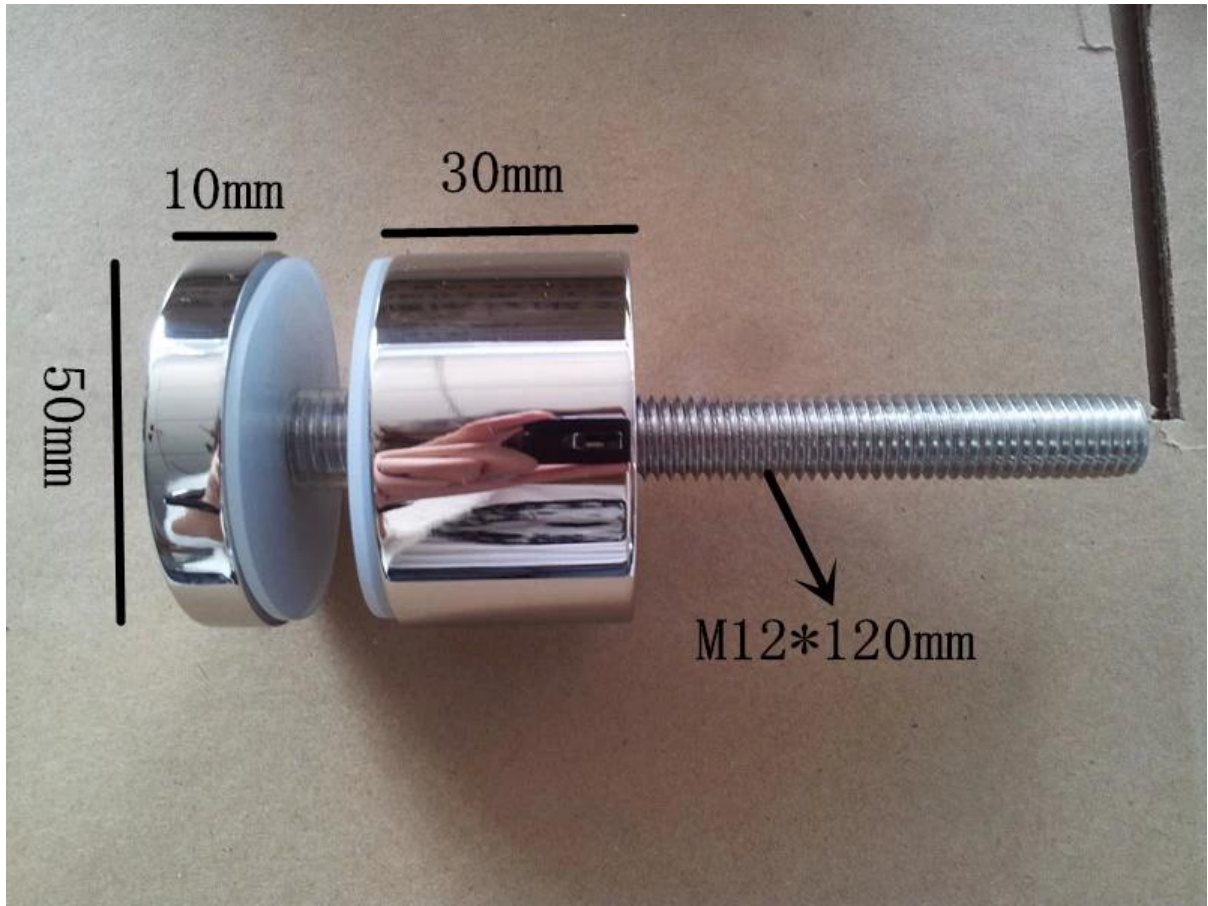

Montage latéral pince de verre pour rampe en verre d'escalier

Montage latéral rampe en verre est un moyen très populaire dans certains pays. Comme les USA, le Canada, la France, etc.

Code du bâtiment local dans un endroit du Canada exige côté rambarde montage pour injure à l'extérieur seulement.

Voici les images de côté pince de montage de verre SF-50:

Projet à Baltimore, États-Unis

Pour plus d'informations, s'il vous plaît appelez-moi.

Lancement Shenzhen Co., Ltd

Ajouter: Salle 612, bâtiment 3, Zhongxing Industrial City, Chuangye Road, Nanshan District, Shenzhen, en Chine, code postal 518054