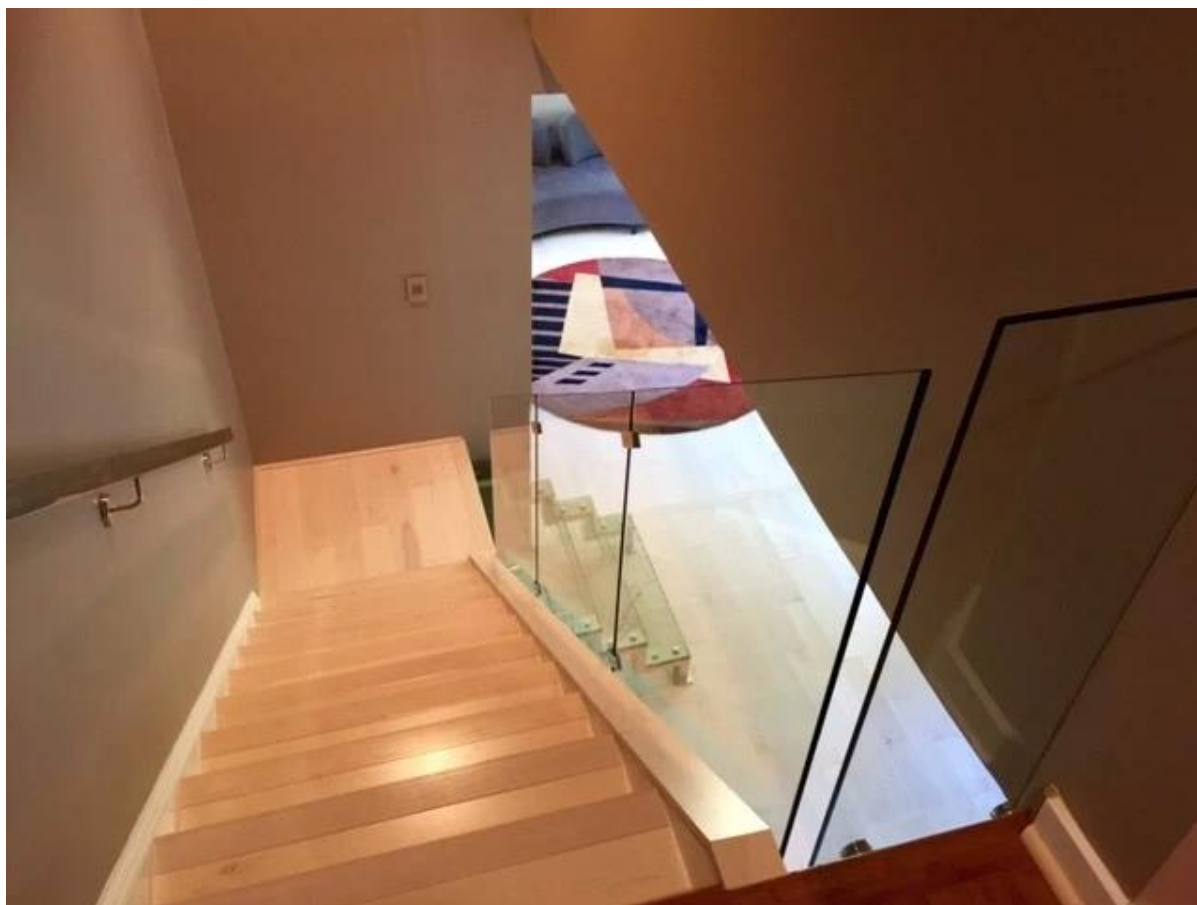

Montage latéral pince de verre pour rampe en verre d'escalier

Montage latéral rampe en verre est un moyen très populaire dans certains pays. Comme les USA, le Canada, la France, etc.

Code du bâtiment local dans un endroit du Canada exige côté rambarde montage pour injure à l'extérieur seulement.

Voici les images de côté pince de montage de verre SF-50:

Projet à Baltimore, États-Unis

Pour plus d'informations, s'il vous plaît appelez-moi.

Lancement Shenzhen Co., Ltd

Ajouter: Salle 612, bâtiment 3, Zhongxing Industrial City, Chuangye Road, Nanshan District, Shenzhen, en Chine, code postal 518054