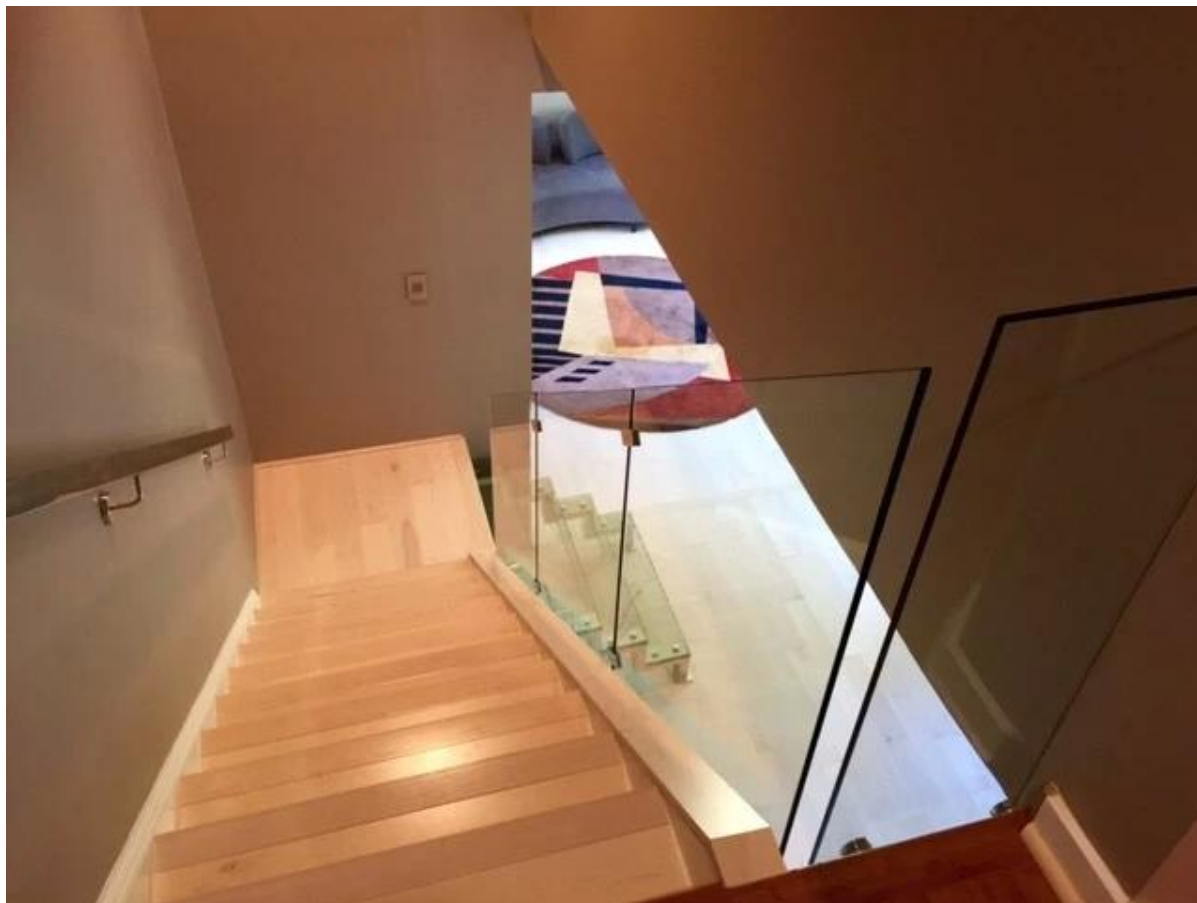

# Montage latéral pince de verre pour rampe en verre d'escalier

Montage latéral rampe en verre est un moyen très populaire dans certains pays. Comme les USA, le Canada, la France, etc.

Code du bâtiment local dans un endroit du Canada exige côté rambarde montage pour injure à l'extérieur seulement.

Voici les images de côté pince de montage de verre SF-50:

Projet à Baltimore, États-Unis

Pour plus d'informations, s'il vous plaît appelez-moi.

**Lancement Shenzhen Co., Ltd**

Ajouter: Salle 612, bâtiment 3, Zhongxing Industrial City, Chuangye Road, Nanshan District, Shenzhen, en Chine, code postal 518054