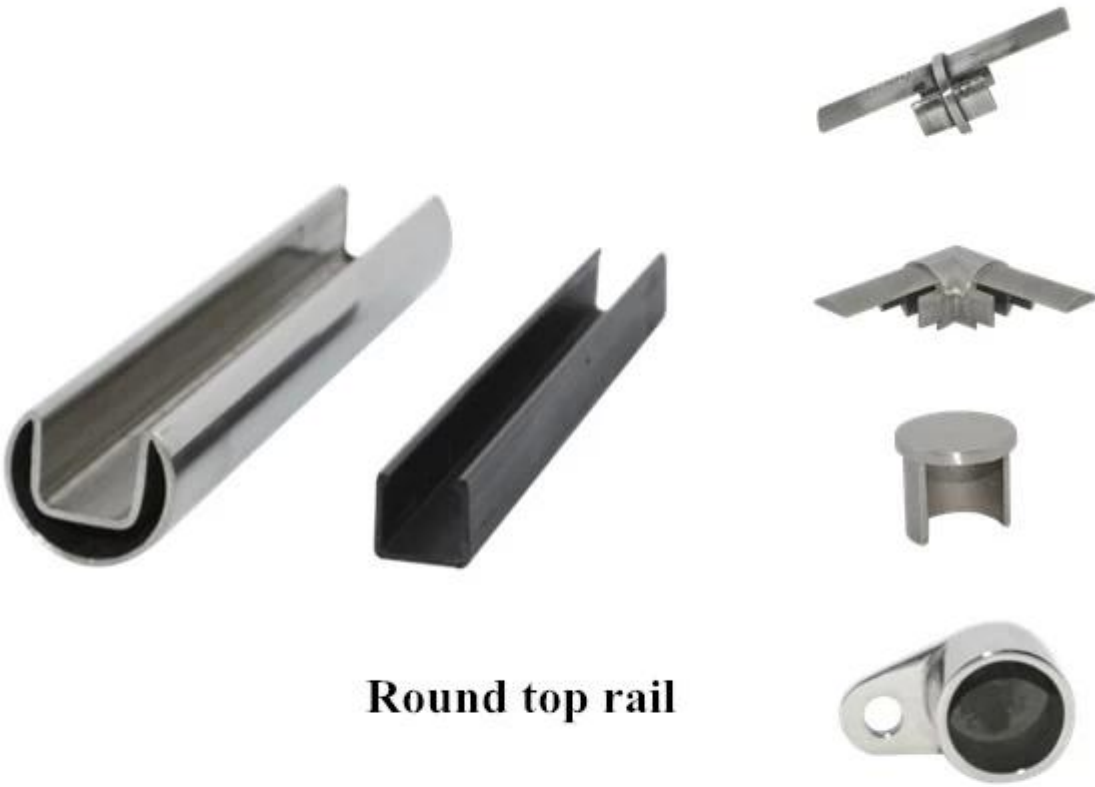

tube de slot pour balcony main courante

**type de modèle: rond rail supérieur
rail carré**

matériel: acier inoxydable 316 / 316L

Finition: miroir ou satiné

pour une épaisseur de verre: 12mm

**dimension: ronde: Dia 25.4mm, rainure 14 * 14mm, 5,8 mètre
par longueur**

**carré: 25 * 21mm, rainure 14 * 14mm, 5,8 mètre
par longueur**

**top raccord de rail: 180 connecteur de degré, connecteur 90
degrés, mur à connecteur de rail, embout**

Round top rail

square top rail

S'il vous plaît aller à notre [page d'accueil](#), Et nous allons vous aider à trouver les produits dont vous avez besoin. ou [Contactez nous](#) pour recommandation.