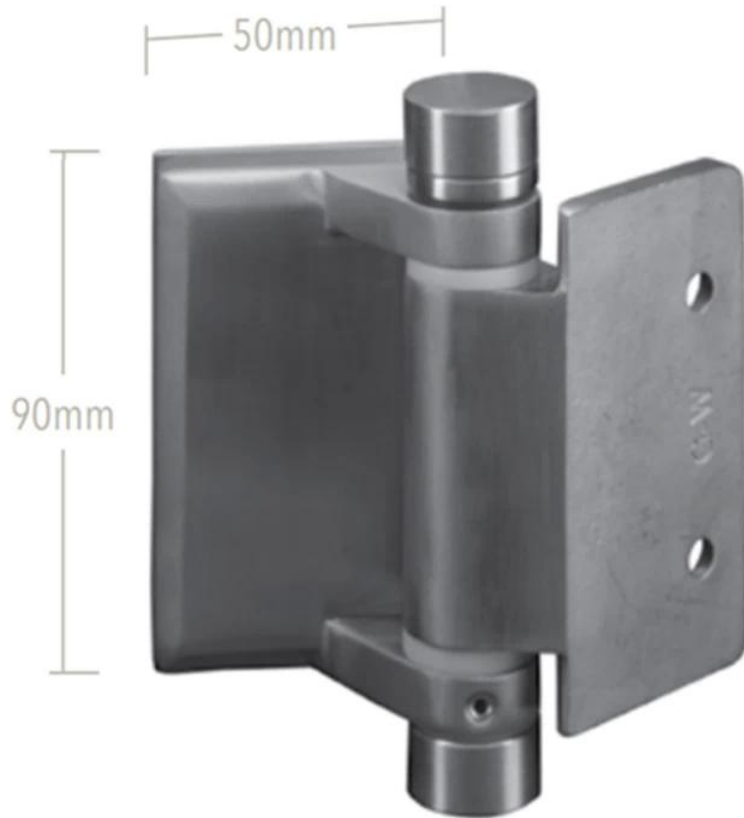

Acier inoxydable 316 de haute qualité, aspect moderne enduit de poudre noire mate, charnière de piscine en verre à 180 degrés réglable à ressort, à utiliser pour les portails en verre de 8 à 12 mm d'épaisseur.

1) .Spécifications de la charnière de piscine en verre à 180 ° à ressort

Épaisseur de la porte de piscine	8 mm 10 mm 12 mm
Matériel	Acier inoxydable 316
terminer	satiné, miroir, noir mat
Max. poids du vantail de porte	30 kg
MOQ	1 paire = 2 pièces

2). Photos de la charnière de porte de piscine verre à verre réglable à 180 degrés

3). Dessin de trou de porte en verre pour charnière et loquet en verre -

4). Plus de modèles de charnières en verre en acier inoxydable -

KEBIL 科比奥®

GLASS TO 42.4mm ROUND POST

GLASS TO WALL / SQUARE POST

5). Photos du projet de clôture de piscine avec charnières en verre -