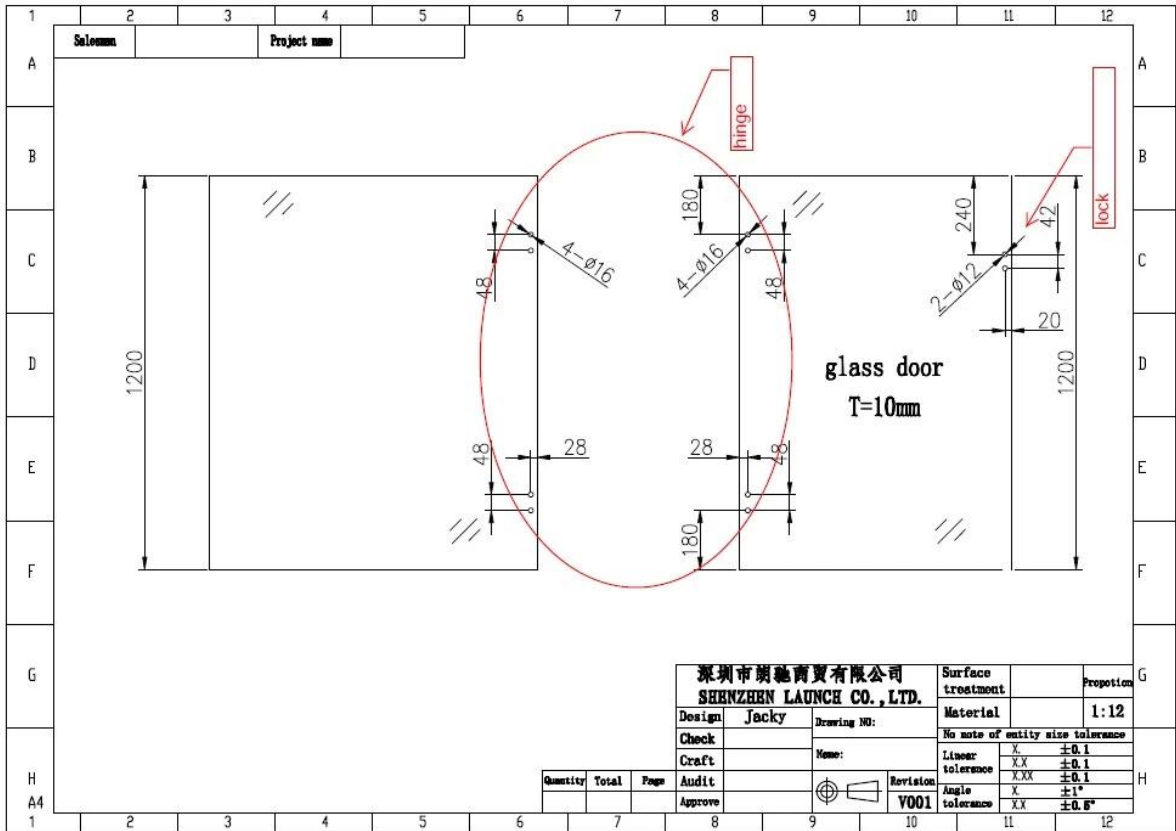

1) .Spécifications de la charnière de piscine en verre à 180 ° à ressort

Épaisseur de la porte de piscine	8 mm 10 mm 12 mm
Matériel	Acier inoxydable 316
terminer	satiné, miroir, noir mat
Max. poids du vantail de porte	30 kg
MOQ	1 paire = 2 pièces

2). Photos de la charnière de porte de piscine verre à verre réglable à 180 degrés

3). Dessin de trou de porte en verre pour charnière et loquet en verre -

4). Plus de modèles de charnières en verre en acier inoxydable -

KEBIL 科比奥®

GLASS TO 42.4mm ROUND POST

GLASS TO WALL / SQUARE POST

5). Photos du projet de clôture de piscine avec charnières en verre -