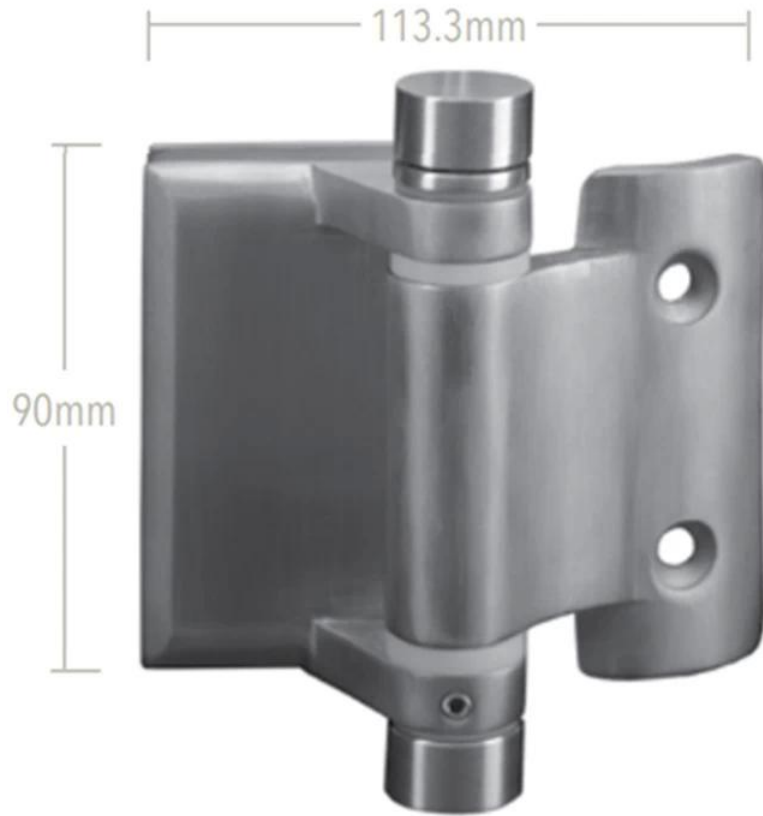

Acier inoxydable 316 de haute qualité, aspect moderne enduit de poudre noire mate, charnière de piscine en verre à 180 degrés réglable à ressort, à utiliser pour les portails en verre de 8 à 12 mm d'épaisseur.

1) .Spécifications de la charnière de piscine en verre à 180 ° à ressort

Épaisseur de la porte de piscine	8 mm 10 mm 12 mm
Matériel	Acier inoxydable 316
terminer	satiné, miroir, noir mat
Max. poids du vantail de porte	30 kg
MOQ	1 paire = 2 pièces

2). Photos de la charnière de porte de piscine verre à verre réglable à 180 degrés

3). Dessin de trou de porte en verre pour charnière et loquet en verre -

4). Plus de modèles de charnières en verre en acier inoxydable -

KEBIL 科比奥®

GLASS TO 42.4mm ROUND POST

GLASS TO WALL / SQUARE POST

5). Photos du projet de clôture de piscine avec charnières en verre -