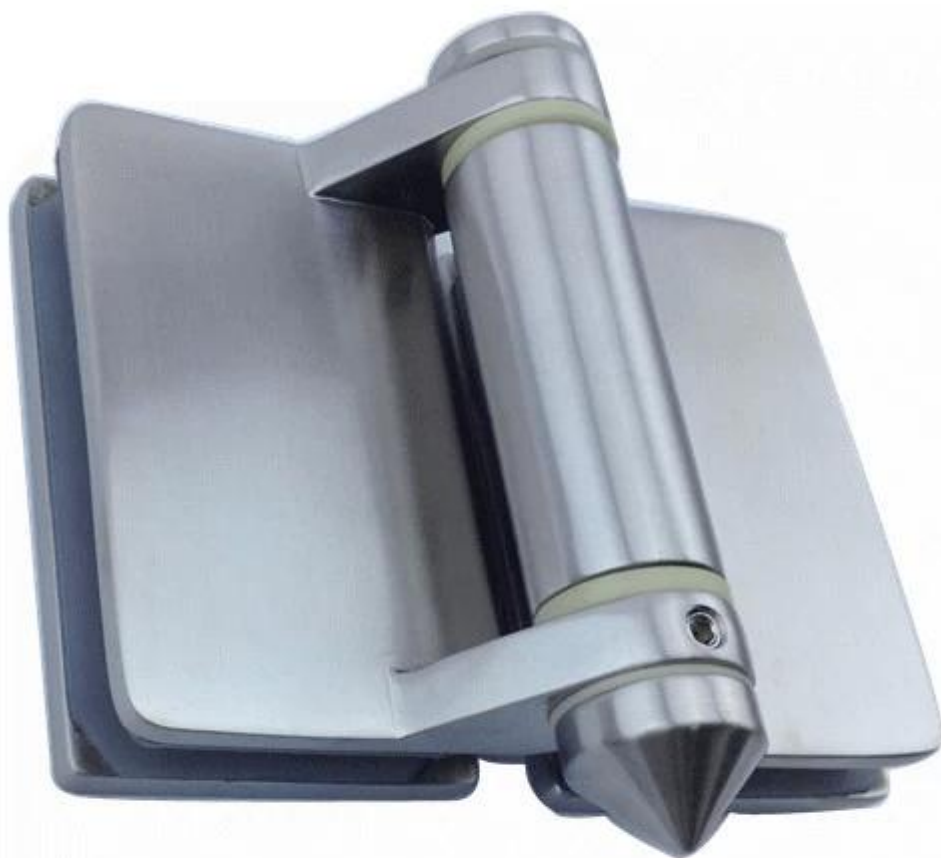

ressort doux près charnière de porte en verre
pour clôture de la piscine

- l'acier inoxydable 316
- brossé ou poli
- pour 8-12mm verre épaisseur

verre à charnière en verre

G-G2

verre à charnière murale

G-W 2

verre après charnière rond

G-R2