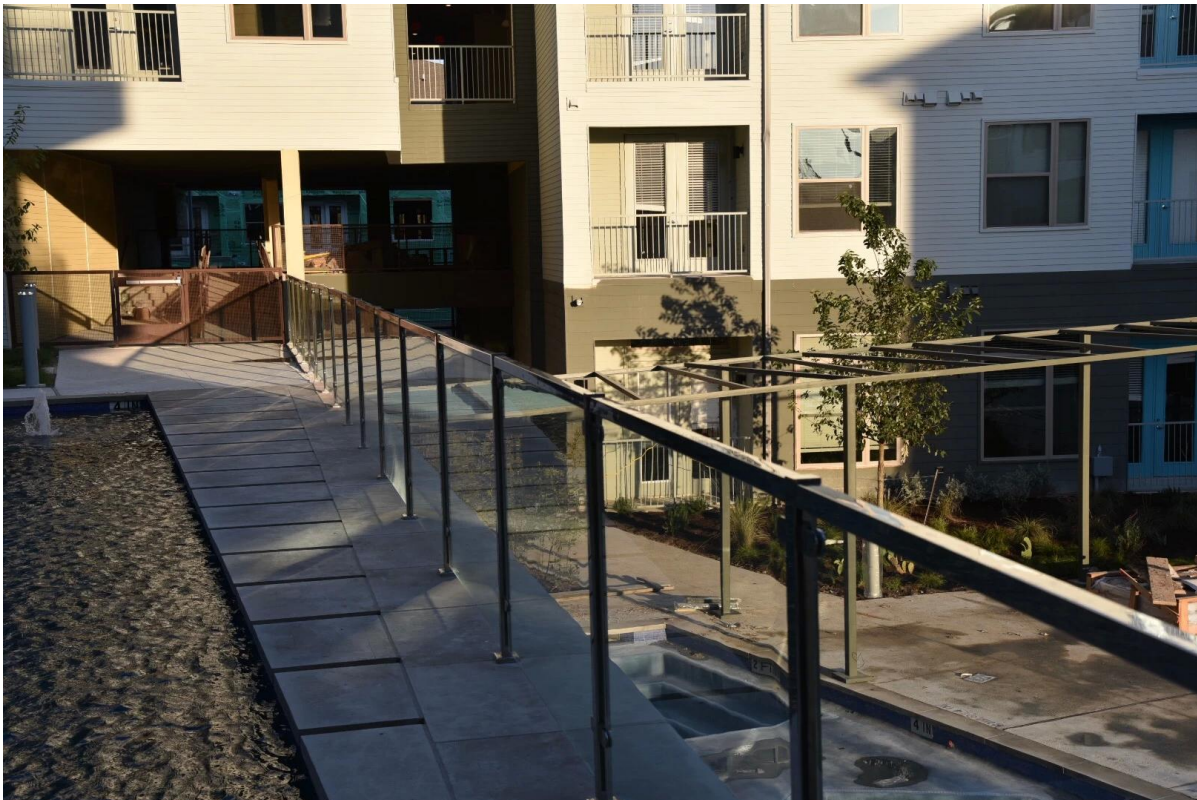

carré de 2 pouce verre rampe post inox pour clôture de piscine

1. Information détaillée pour pouce 2 carré verre rampe post inox pour clôture de piscine :

-Matériel: acier inoxydable 316 L (anti-rouille utilisé autour de la piscine)

-Finition: Miroir poli / brossé

-Square poste: 2 pouce carré

-carré post carotteuse de hauteur 60 pouce de haut

-Pour verre épaisseur: 8-13,52 mm.

-avec pinces à verre plats pour barreaux carrés, 2 pcs en verre collier pour poteau de fin, 4 pinces pour milieu de verre / coin post

-avec balustrade carré top tubes 2 pouces x 2 pouces

-avec la couverture de base

2. photos production de pouce 2 carré verre rampe post inox pour clôture de piscine

CONTACTEZ-NOUS MAINTENANT POUR LA CITATION!