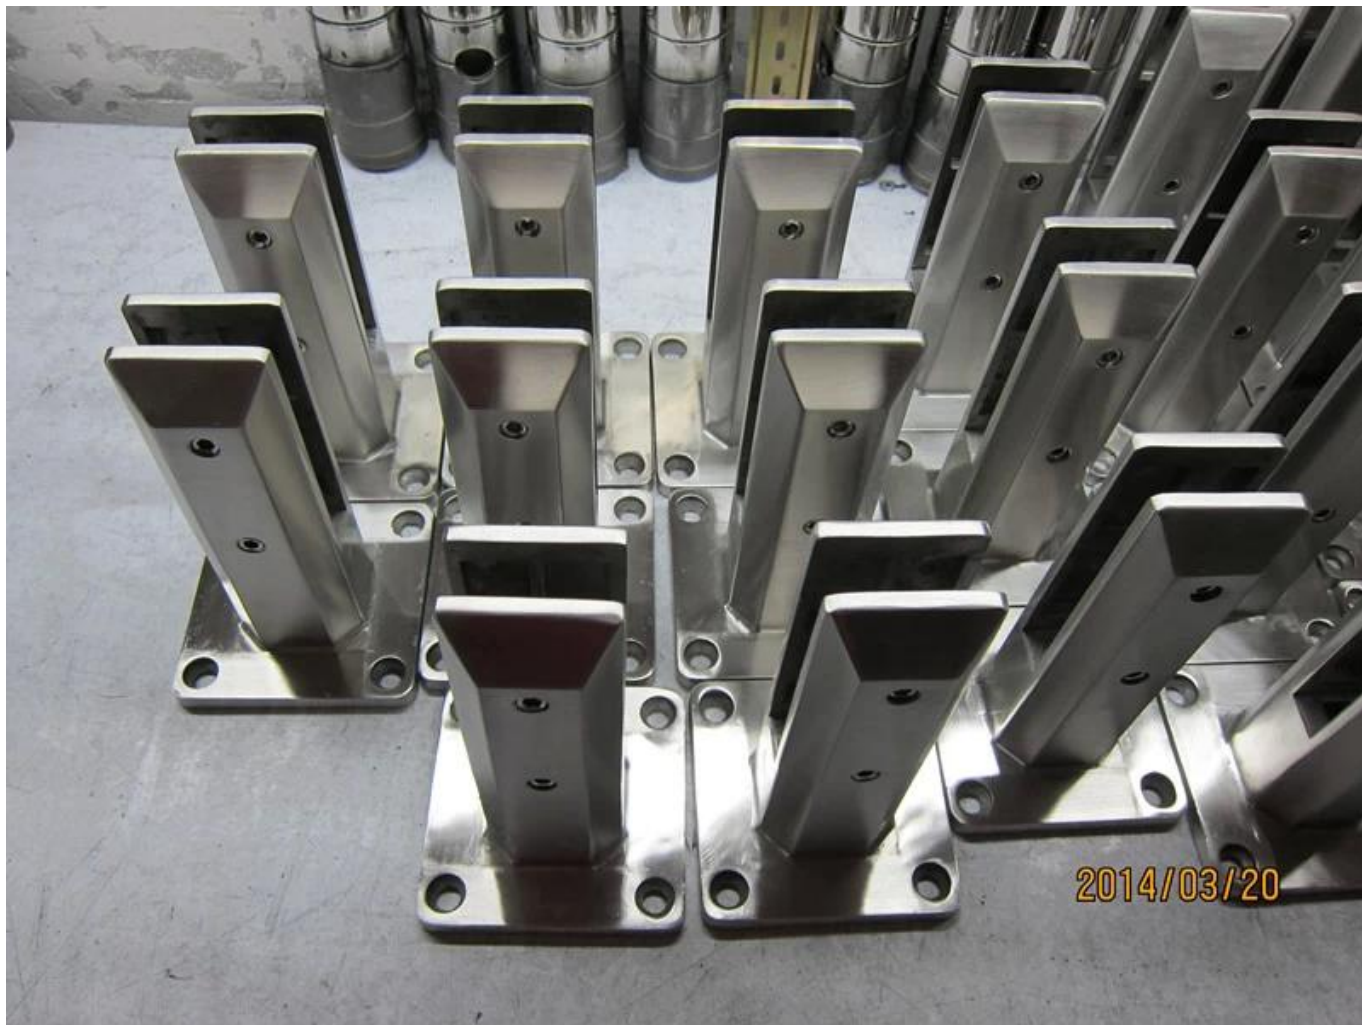

carré de pont Mont verre spigot 316 acier
inoxydable passivation traitement 168MM de
hauteur, pour la clôture de piscine verre

Détails pour [traitement de passivation pont carré Mont verre robinet
inox 316](#)

Photos de pont carré montage verre robinet inox 316

KEBIL 科比奥®

SBM

SBM

KEBIL 科比奥®

photos d'emballage carré Deck montage verre spigot 316 acier inoxydable

pont d'ofsquare projet photo monter verre robinet inox 316 autour

des piscines et des zones de balcon.

Square core drill spigot : SCM