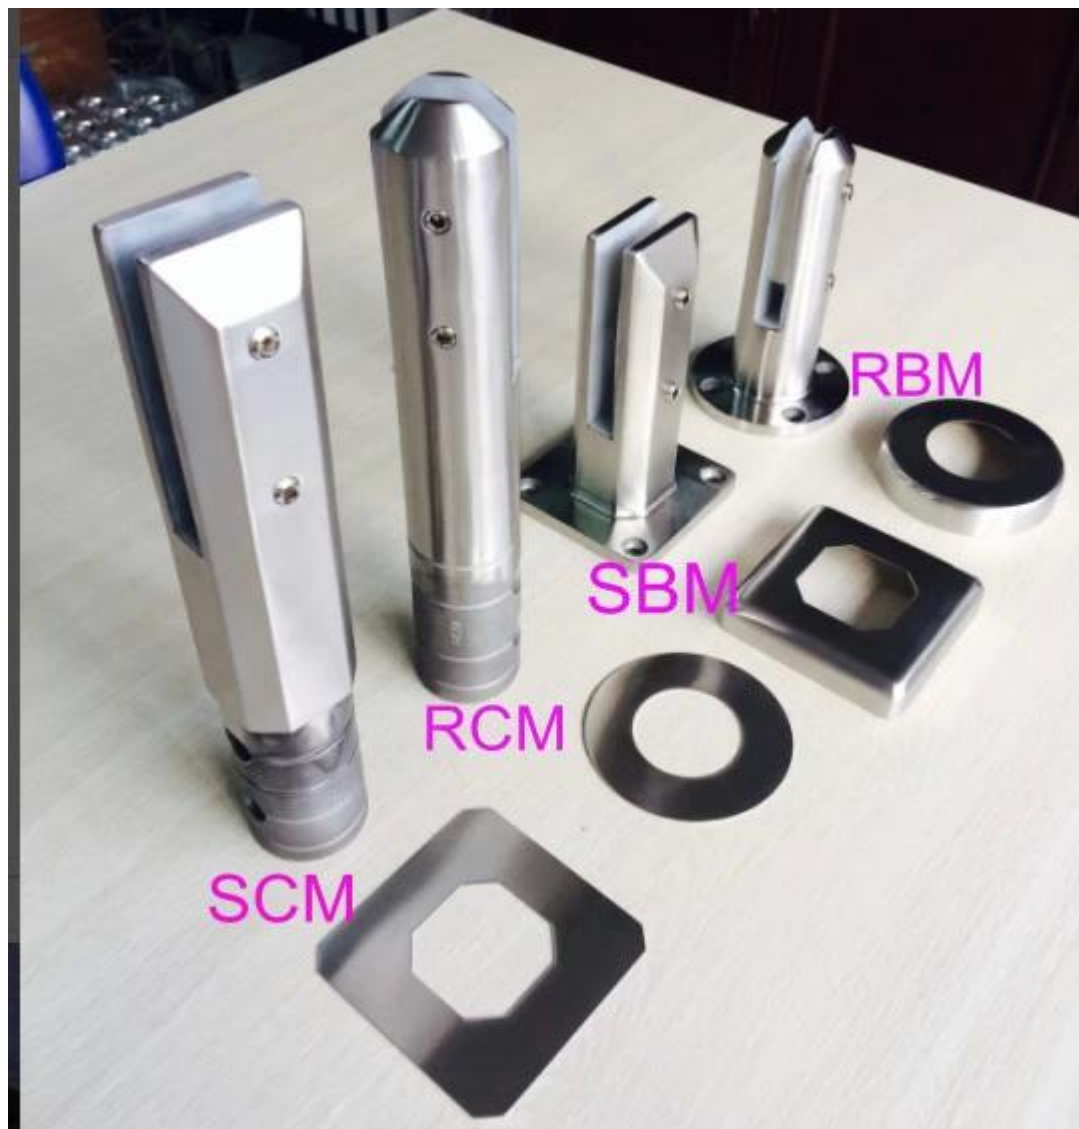

acier inoxydable escrime de verre robinet

demande: clôture de la piscine, intérieure / extérieure balcon balustrade, terrasse balustrade etc

Australie note

dessin disponible

échantillon disponible avant que l'ordre

SBM

Mirror

Satin