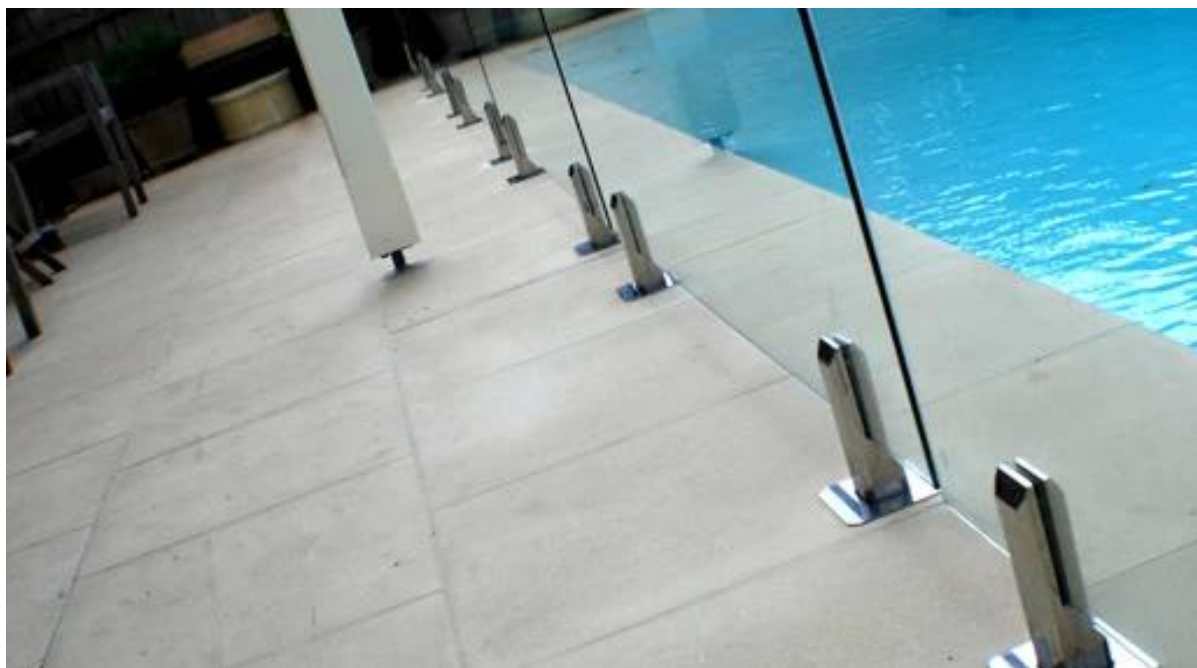

Shenzhen Lancement Co., Ltd

New Ajouter: B5-003, 5 / F-Block 3, Yilida
Building,

No. 1092 Nanshan Road, Nanshan

District, Shenzhen, en Chine, code postal 518054

Ph: 86-755-86037559 Fax: 86-755-86372611

(Jour: 9: 00 --- 18:00)

Mob .: +8613590273543

www.launch-china.com www.chinabalustrade.com

<https://www.pinterest.com/celiajoy88/>