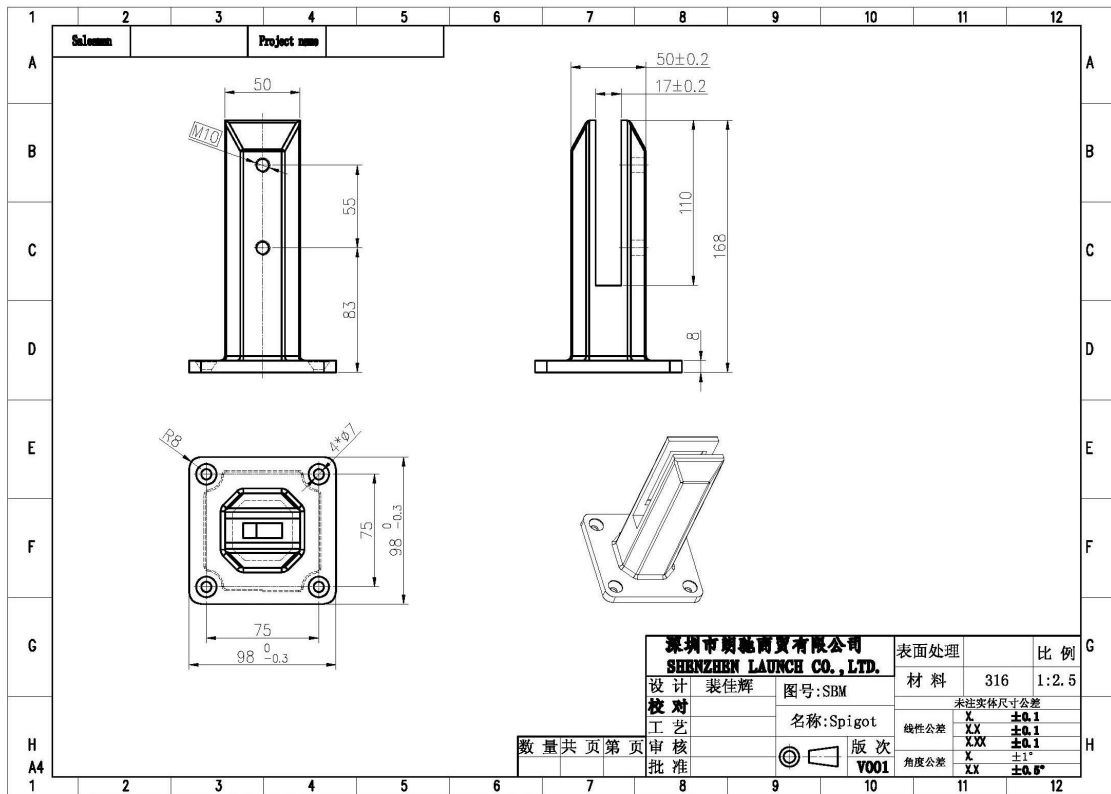

l'acier inoxydable 316 [téton verre](#) pour le verre
de 12mm

plaque de base carrée robinet, poli miroir

SBM

Place plaque de base robinet, finition satinée

SBM-2

COMMENT FIXER VERRE ROBINET EN TERRE?

M8 x 100 vis d'expansion (deux en bois ou en béton de type disponible.)

Dessin pour base carrée robinet de plaque

Photos d'installation pour robinet de verre

Shenzhen Lancement Co., Ltd

New Ajouter: B5-003, 5 / F-Block 3, Yilida
Building,

No. 1092 Nanshan Road, Nanshan

District, Shenzhen, en Chine, code postal 518054