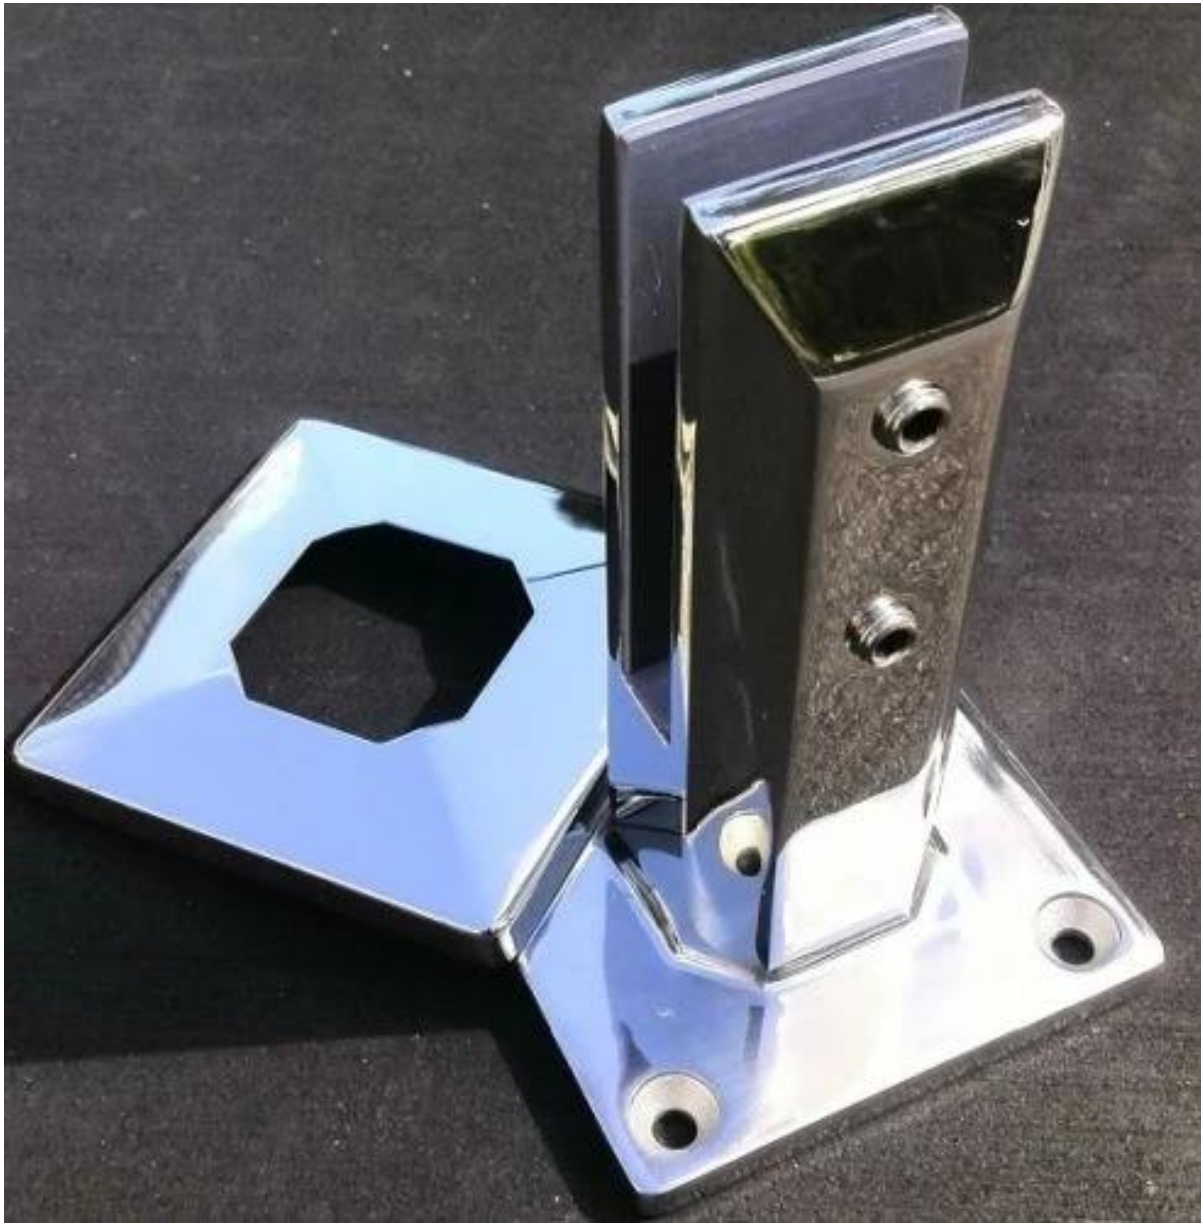

l'acier inoxydable 316 [téton verre](#) pour le verre
de 12mm

plaque de base carrée robinet, poli miroir

SBM

Place plaque de base robinet, finition satinée

SBM-2

COMMENT FIXER VERRE ROBINET EN TERRE?

M8 x 100 vis d'expansion (deux en bois ou en béton de type disponible.)