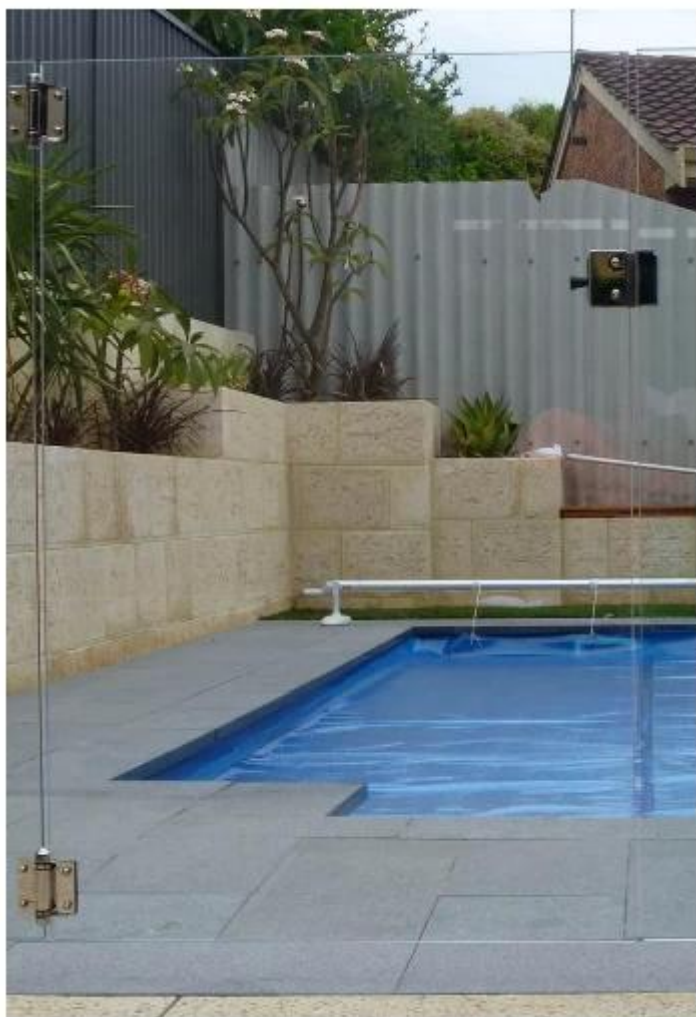

robinets piscine d'escrime en acier inoxydable

sans cadre clôtures de sécurité de la piscine et d'un système de garde-corps à protéger les enfants et les animaux de pénétrer dans un espace clos.

Temepred rampe en verre fait toutes les activités autour de la piscine visible. Nous utilisons le verre de sécurité trempé, qui est dur et résistant aux chocs. Vitrail au trempé est beaucoup plus forte, durable et résistant à la chaleur que le verre ordinaire.

En outre, la porte en verre a charnières à fermeture automatique et verrous pour assurer la grille & nbsp; ne peut accidentellement être laissée ouverte.

S'il vous plaît cliquez ci-dessous lien pour en savoir plus sur loquet de verre
[porcelaine verre en acier inoxydable verrou pour les clôtures de piscine](#)

Des informations détaillées sur verre robinets d'escrime

product name	glass pool fence spigot
type1	base plate spigot
type2	core drill spigot
material	SS316 grade/duplex2205
finish	brushed and mirror
glass thickness	10-13.52mm
application	balcony and pool fence
techonology	casting
net weight	about 2kg
spigot height	168-286mm
related fitting	cover,expansion bolt,screw,silicon rubber
other pool fencing hardware	glass hinge and latch