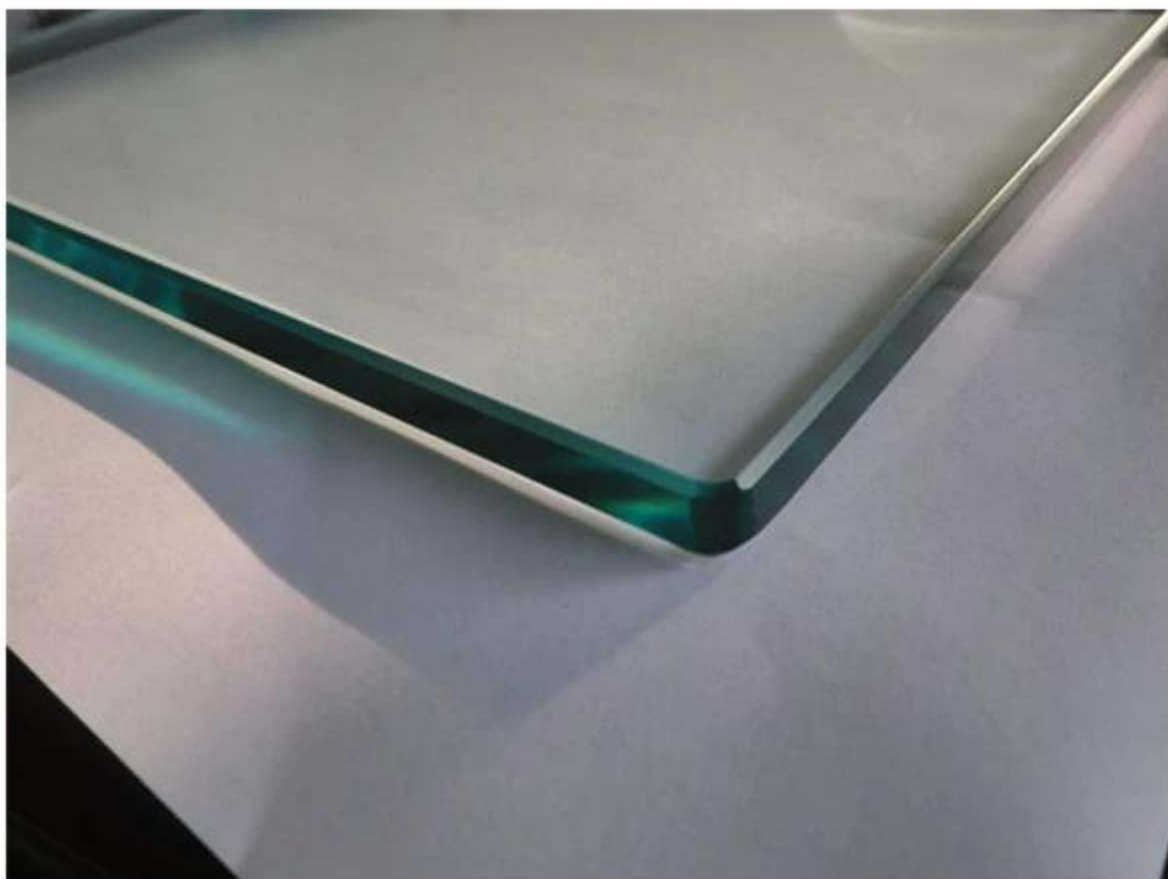

robinets piscine d'escrime en acier inoxydable

sans cadre clôtures de sécurité de la piscine et d'un système de garde-corps à protéger les enfants et les animaux de pénétrer dans un espace clos.

Temepred rampe en verre fait toutes les activités autour de la piscine visible. Nous utilisons le verre de sécurité trempé, qui est dur et résistant aux chocs. Vitrail au trempé est beaucoup plus forte, durable et résistant à la chaleur que le verre ordinaire.

En outre, la porte en verre a charnières à fermeture automatique et verrous pour assurer la grille & nbsp; ne peut accidentellement être laissée ouverte.

S'il vous plaît cliquez ci-dessous lien pour en savoir plus sur loquet de verre
[porcelaine verre en acier inoxydable verrou pour les clôtures de piscine](#)

Des informations détaillées sur verre robinets d'escrime

product name	glass pool fence spigot
type1	base plate spigot
type2	core drill spigot
material	SS316 grade/duplex2205
finish	brushed and mirror
glass thickness	10-13.52mm
application	balcony and pool fence
techonology	casting
net weight	about 2kg
spigot height	168-286mm
related fitting	cover,expansion bolt,screw,silicon rubber
other pool fencing hardware	glass hinge and latch