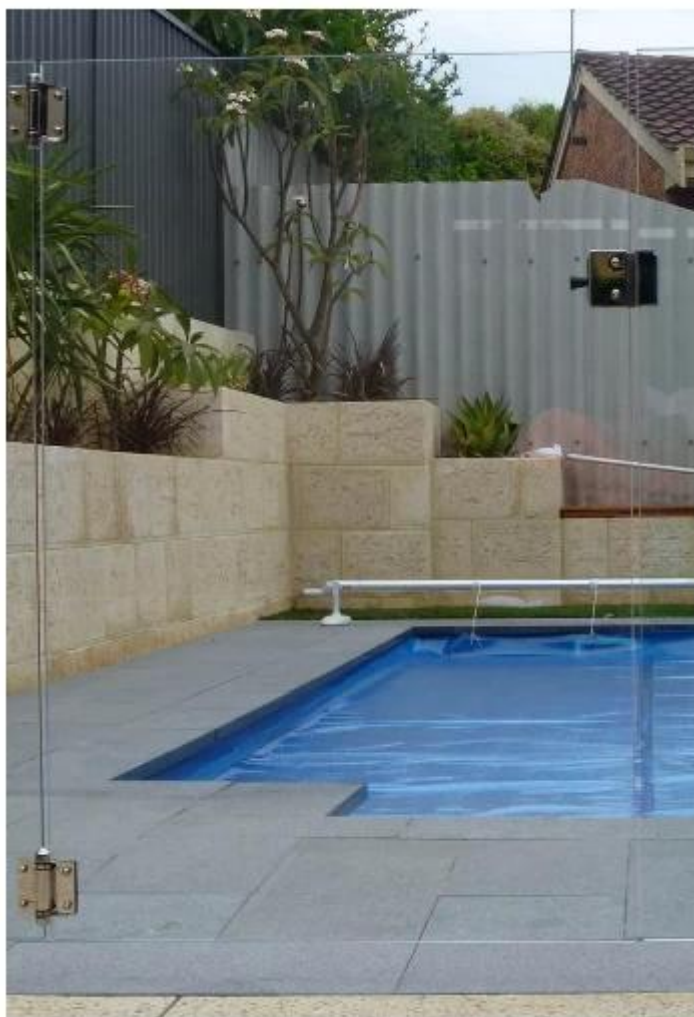

robinets piscine d'escrime en acier inoxydable

sans cadre clôtures de sécurité de la piscine et d'un système de garde-corps à protéger les enfants et les animaux de pénétrer dans un espace clos.

Tempered rampe en verre fait toutes les activités autour de la piscine visible. Nous utilisons le verre de sécurité trempé, qui est dur et résistant aux chocs. Vitrail au trempé est beaucoup plus forte, durable et résistant à la chaleur que le verre ordinaire.

En outre, la porte en verre a charnières à fermeture automatique et verrous pour assurer la grille & nbsp; ne peut accidentellement être laissée ouverte.

S'il vous plaît cliquez ci-dessous lien pour en savoir plus sur loquet de verre
[porcelaine verre en acier inoxydable verrou pour les clôtures de piscine](#)

Des informations détaillées sur verre robinets d'escrime

product name	glass pool fence spigot
type1	base plate spigot
type2	core drill spigot
material	SS316 grade/duplex2205
finish	brushed and mirror
glass thickness	10-13.52mm
application	balcony and pool fence
techonology	casting
net weight	about 2kg
spigot height	168-286mm
related fitting	cover,expansion bolt,screw,silicon rubber
other pool fencing hardware	glass hinge and latch