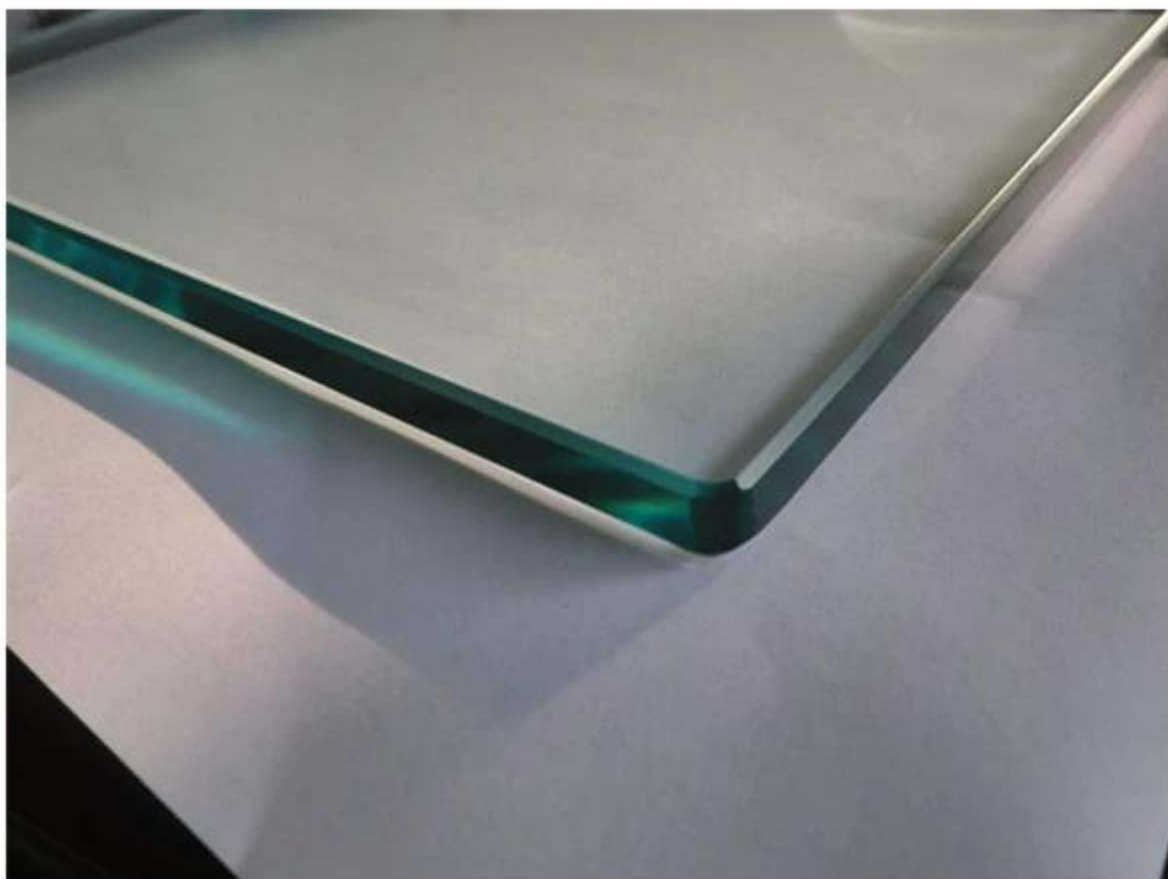

robinets piscine d'escrime en acier inoxydable

sans cadre clôtures de sécurité de la piscine et d'un système de garde-corps à protéger les enfants et les animaux de pénétrer dans un espace clos.

Tempered rampe en verre fait toutes les activités autour de la piscine visible. Nous utilisons le verre de sécurité trempé, qui est dur et résistant aux chocs. Vitrail au trempé est beaucoup plus forte, durable et résistant à la chaleur que le verre ordinaire.

En outre, la porte en verre a charnières à fermeture automatique et verrous pour assurer la grille & nbsp; ne peut accidentellement être laissée ouverte.

S'il vous plaît cliquez ci-dessous lien pour en savoir plus sur loquet de verre
[porcelaine verre en acier inoxydable verrou pour les clôtures de piscine](#)

Des informations détaillées sur verre robinets d'escrime

product name	glass pool fence spigot
type1	base plate spigot
type2	core drill spigot
material	SS316 grade/duplex2205
finish	brushed and mirror
glass thickness	10-13.52mm
application	balcony and pool fence
techonology	casting
net weight	about 2kg
spigot height	168-286mm
related fitting	cover,expansion bolt,screw,silicon rubber
other pool fencing hardware	glass hinge and latch

dessin de ronde robinet de verre

produit show:

plaque de base ronde robinet de verre

D'autres types de robinets de verre

s'il vous plaît cliquez sur lien ci-dessous pour plus de détails au sujet de la place robinet de verre