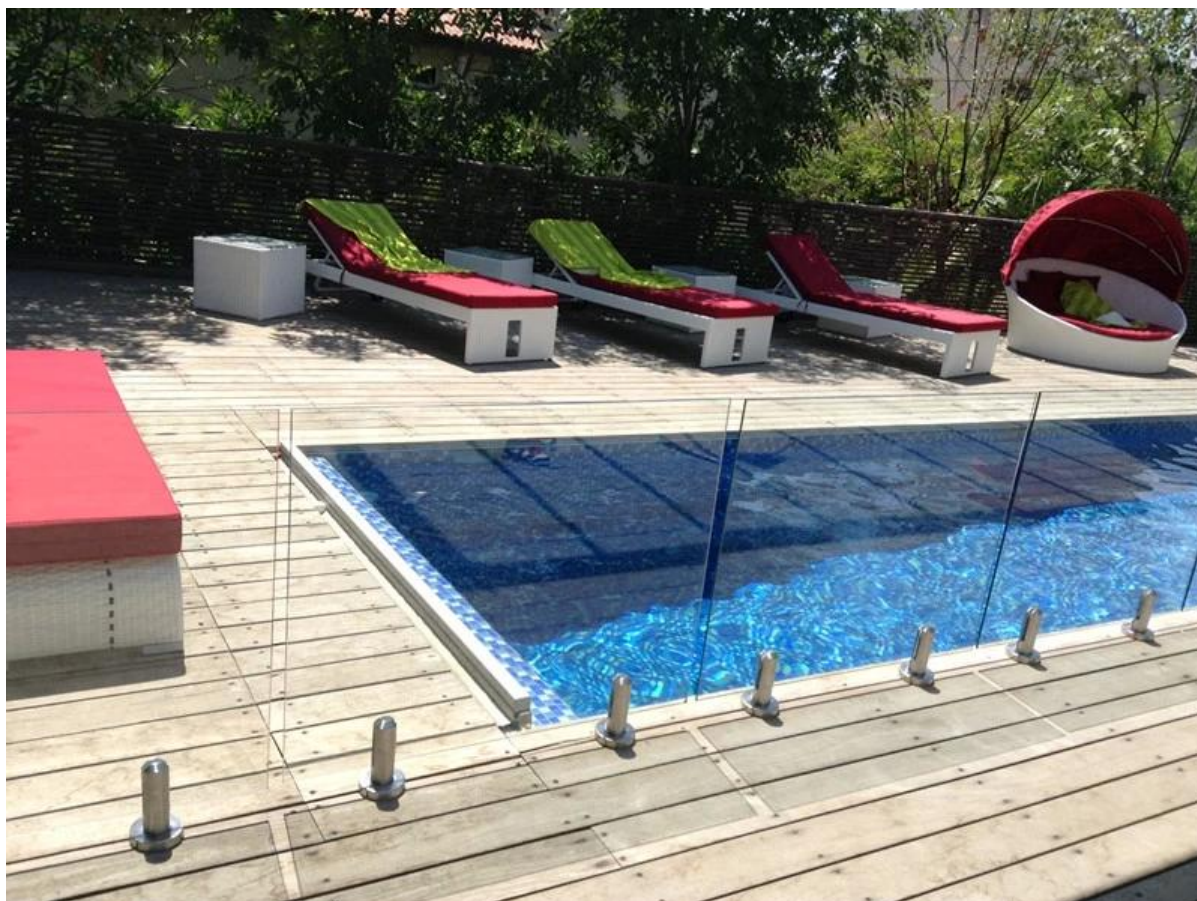

Merci de votre visite!

Toute demande ou question, s'il vous plaît laissez-moi un message. Vous obtiendrez commentaires dans les 24 heures.