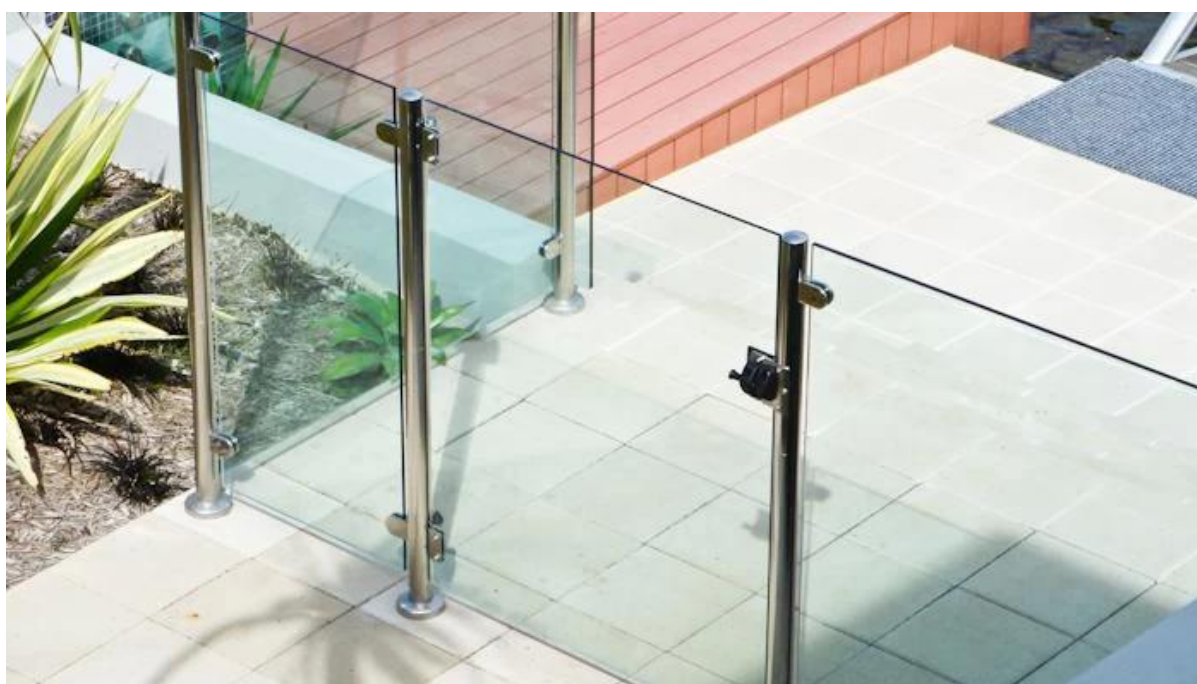

Acier inoxydable Shenzhen Lancement 316 demi verre sans cadre clôtures de piscine de poste

[inox verre acier balustrade poste, clôture en verre poste](#)

acier inoxydable 316 demi sans cadre balcon / terrasse balustrade poste

acier inoxydable 316 semi-verre sans cadre clôtures de piscine de poste

Une porte vitrée besoin de deux charnières et un loquet.

Accessoires en verre associés:

Verre charnière de porte:

[Chine fournisseur charge du ressort en acier inoxydable charnière de](#)

[porte en verre pour verre sans cadre modèles de garde-corps"](#)

G-P2

Verre loquet de la porte:

[réglable loquet de la porte en verre, verre à tour de verrouillage de poste, la sécurité enfant loquet de clôture"](#)

GL-P

Verre charnière de porte:

embout en acier inoxydable pour les clôtures de piscine, robinet en acier inoxydable pour garde-corps en verre, lancer robinet en acier inoxydable

Merci de votre visite!

Toute demande ou question, s'il vous plaît laissez-moi un message. Vous obtiendrez commentaires dans les 24 heures.