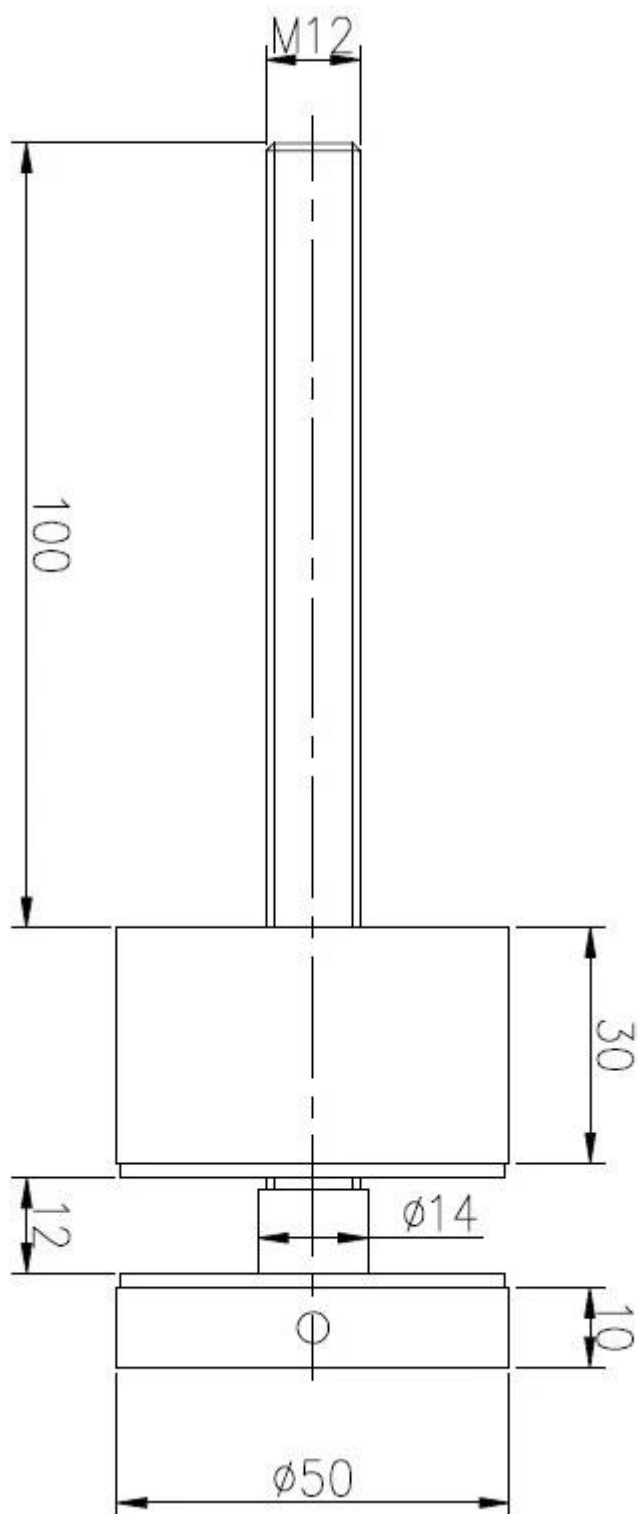

inoxidable impasse de verre d'acier est couramment utilisé pour sans cadre balustrade et le mode d'escalier balustrade en verre.

Ci-dessous des photos et dessin pour votre meilleure compréhension de notre impasse de verre: