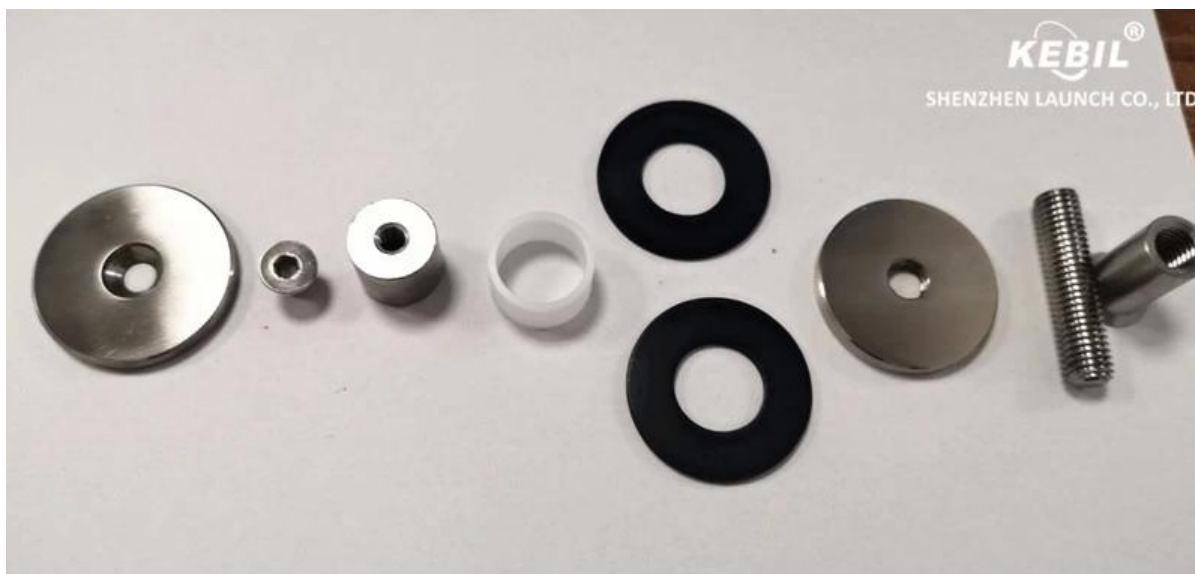

Pour les balustrades en verre sans cadre Vis d'écartement en acier inoxydable de 40 mm pour verre 12 mm

Traits -

Matériel	Acier inoxydable 304/316
terminer	satin, miroir, noir
Taille	Diamètre 40 mm, épaisseur du corps 4 mm, boulon M10 * 45
Épaisseur du verre	12 mm (1/2 ")
Trou de verre	16 mm
MOQ	1 pc

Photos de vis d'écartement en acier inoxydable de 40 mm pour verre de 12 mm -

Raccords inclus -

Nous avons une variété de modèles de support en verre pour votre sélection, cliquez sur la photo ci-dessous pour plus de modèles -

Part No.	Material	Finish	Body	Bolt size
<ul style="list-style-type: none"> ▪ SF-30 ▪ SF-40 ▪ SF-50 ▪ SF-50A 	<ul style="list-style-type: none"> ▪ AISI 304 ▪ AISI 316 	<ul style="list-style-type: none"> ▪ Satin ▪ Mirror 	<ul style="list-style-type: none"> ▪ 30x10; 30x25mm ▪ 40x10; 40x30mm ▪ 50x12; 50x30mm ▪ 50x12; 50x50mm ▪ silicon rubber gasket included 	<ul style="list-style-type: none"> ▪ M10x120 bolt ▪ M10x72 wood screw ▪ M8x100 bolt ▪ M8 x72 wood screw

Part No.	Material	Finish	Body	Bolt size
<ul style="list-style-type: none"> ▪ SF-38Z 	<ul style="list-style-type: none"> ▪ AISI 304 ▪ AISI 316 	<ul style="list-style-type: none"> ▪ Satin ▪ Mirror 	<ul style="list-style-type: none"> ▪ hollow type ▪ 38x7.5;38x38mm ▪ silicon rubber gasket included 	<ul style="list-style-type: none"> ▪ M8x70 hexagonal screw