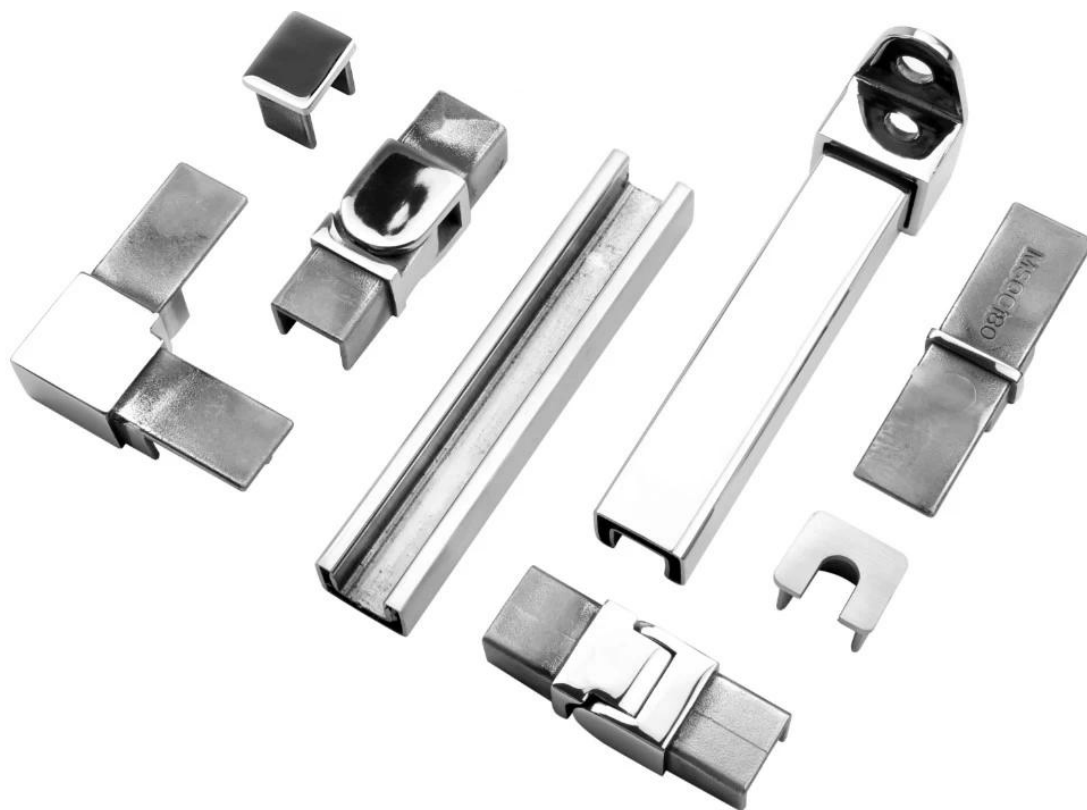

Mains courantes à fente -

N'hésitez pas à nous contacter pour obtenir plus de détails et les prix!

CONTACT US

WELCOME TO CONTACT US. WE WILL DO OUR BEST TO HELP YOU!

CELIA CHEN

Email : sales01@launch-china.cn

Skype : launch-01

Mob. 86-13590273543