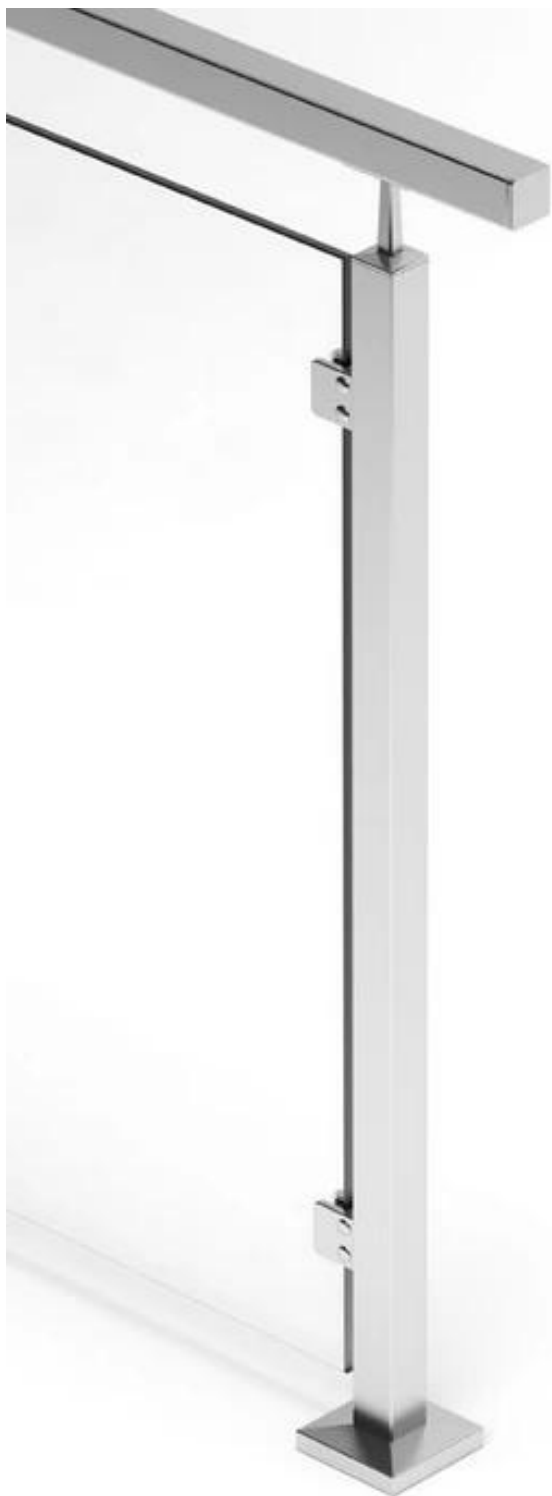

acier inox 50mm tube carré post pour design rambarde balcon en verre

# Détails pour [tube poteau de garde-corps en verre](#)

- 304 en acier inoxydable pour une utilisation en intérieur
- acier inoxydable 316 pour usage extérieur
- /satin miroir finition en option
- post de garde-corps balustrade carrée 50x50mm
- H = 900 mm, 1000mm, 1100mm, 1200mm
- avec collier de verre carré sur le post de tube de balustrade

Balustrade de poste avec la couverture de base et base soudée

photos de projets # pour [messages de balustrade carré pour bacony](#) , escalier etc..

**KEBIL** 科比奥®