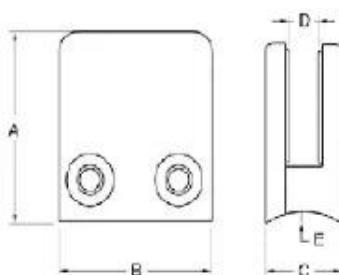

## Acier inoxydable D collier de verre pour balustrade en verre

Material	Stainless steel 304/ 316
Finish	satin / mirror polished

Model No.	A	B	C	D	E
G102	44	44	25	11	0
G102R	48	44	25	11	R-21.5

Material	Stainless steel 304/ 316
Finish	Satin / mirror polished
For glass thickness	6mm -13.52mm

Model No.	A	B	C	D	E
G103	50	40	22	8	0
G104	50	40	26	12	0
G105	55	45	28	14	0
G103R	52	40	22	8	R-21.5
G104R	52	40	26	12	R-21.5
G105R	58	45	28	14	R-25.4

**Collier carré de verre pour 8-10mm (5/16 " - 3/8 ") d'épaisseur de verre**