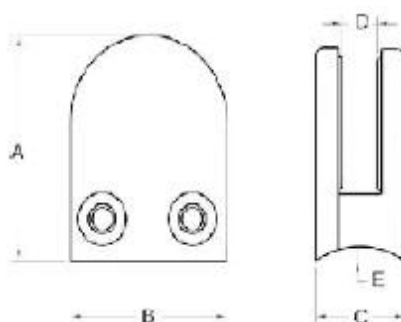

## Acier inoxydable D collier de verre pour balustrade en verre

Material	Stainless steel 304/ 316
Finish	satin / mirror polished

Model No.	A	B	C	D	E
G102	44	44	25	11	0
G102R	48	44	25	11	R-21.5

Material	Stainless steel 304/ 316
Finish	Satin / mirror polished
For glass thickness	6mm -13.52mm

Model No.	A	B	C	D	E
G103	50	40	22	8	0
G104	50	40	26	12	0
G105	55	45	28	14	0
G103R	52	40	22	8	R-21.5
G104R	52	40	26	12	R-21.5
G105R	58	45	28	14	R-25.4

**Collier carré de verre pour 8-10mm (5/16 " - 3/8 ") d'épaisseur de verre**