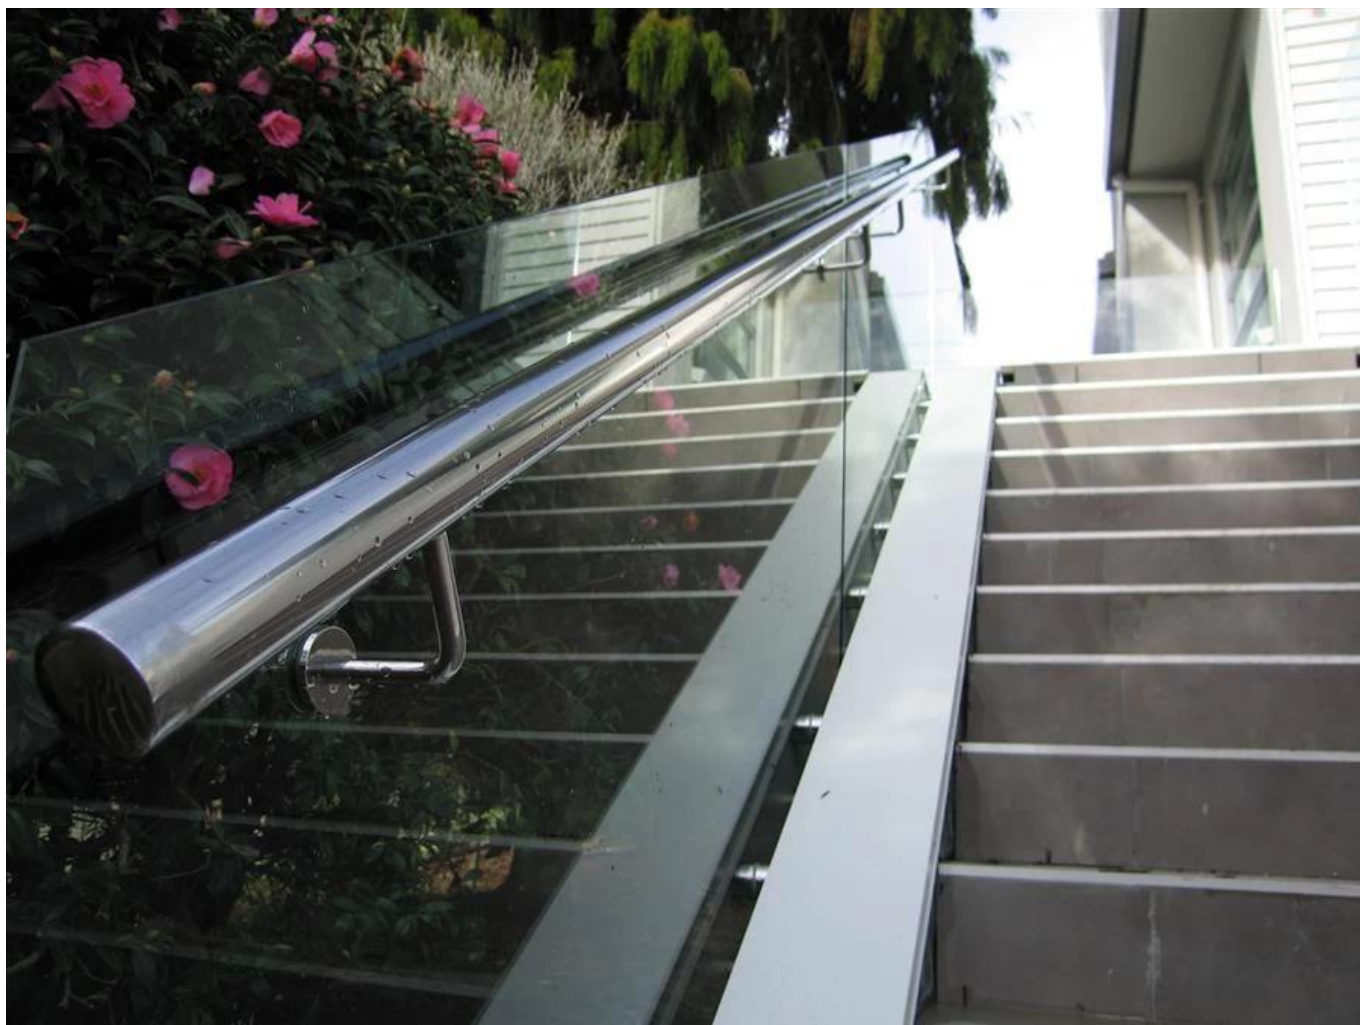

Merci pour votre avis, toute ou question fonction des besoins en,
contact avec moi librement:

Contact: Joey Lan

Email: sales02@launch-china.cn.

Skype: [lancement-02](https://www.skype.com/people/lancement-02). Mob / WeChat / WhatsApp: 86-18707054903.