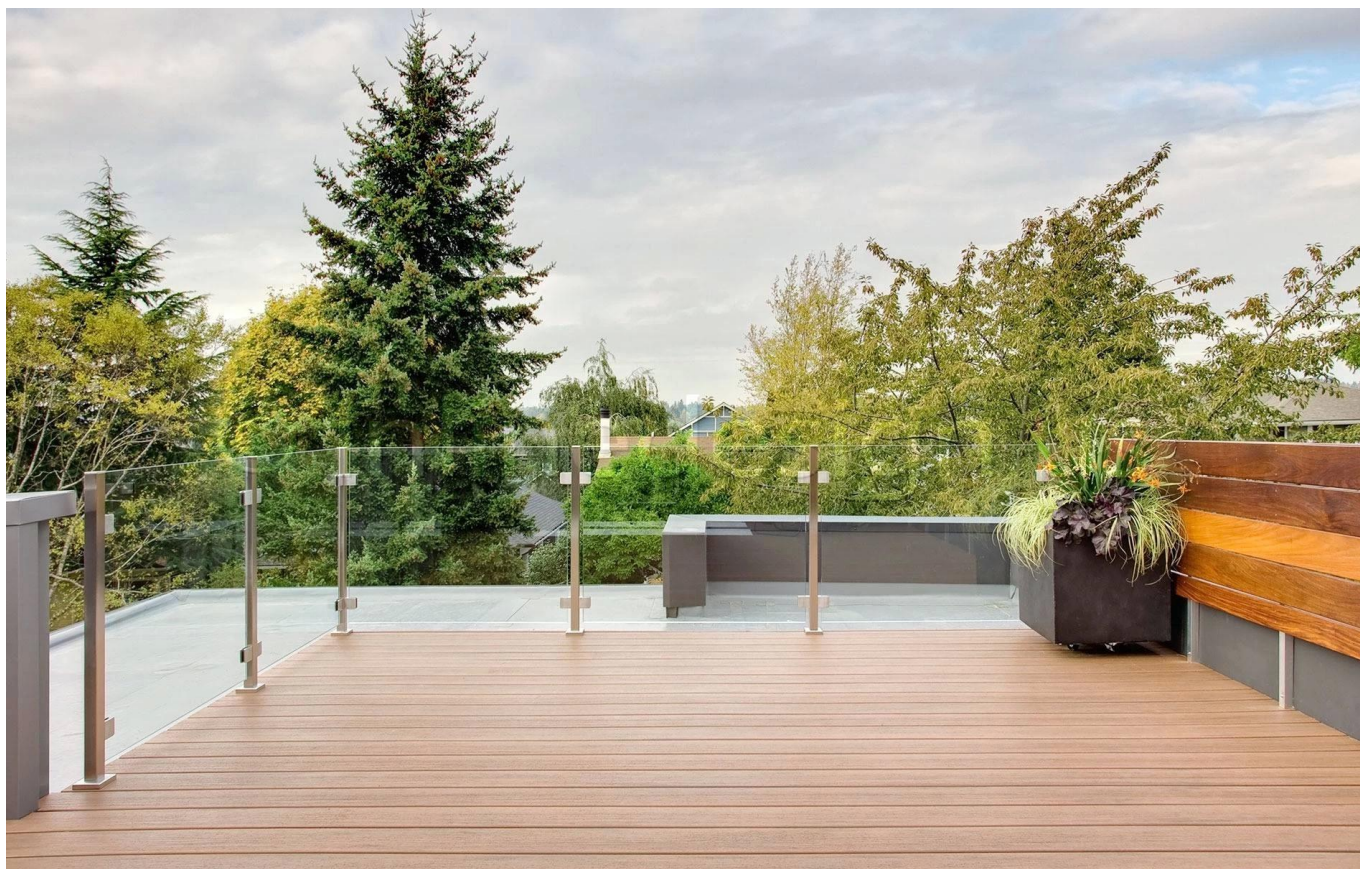

sentir S'il vous plaît libre [Contactez nous](#) si vous avez tout intérêt à nos produits.

Email: sales03@launch-china.cn

Skype: [launch_03](#)