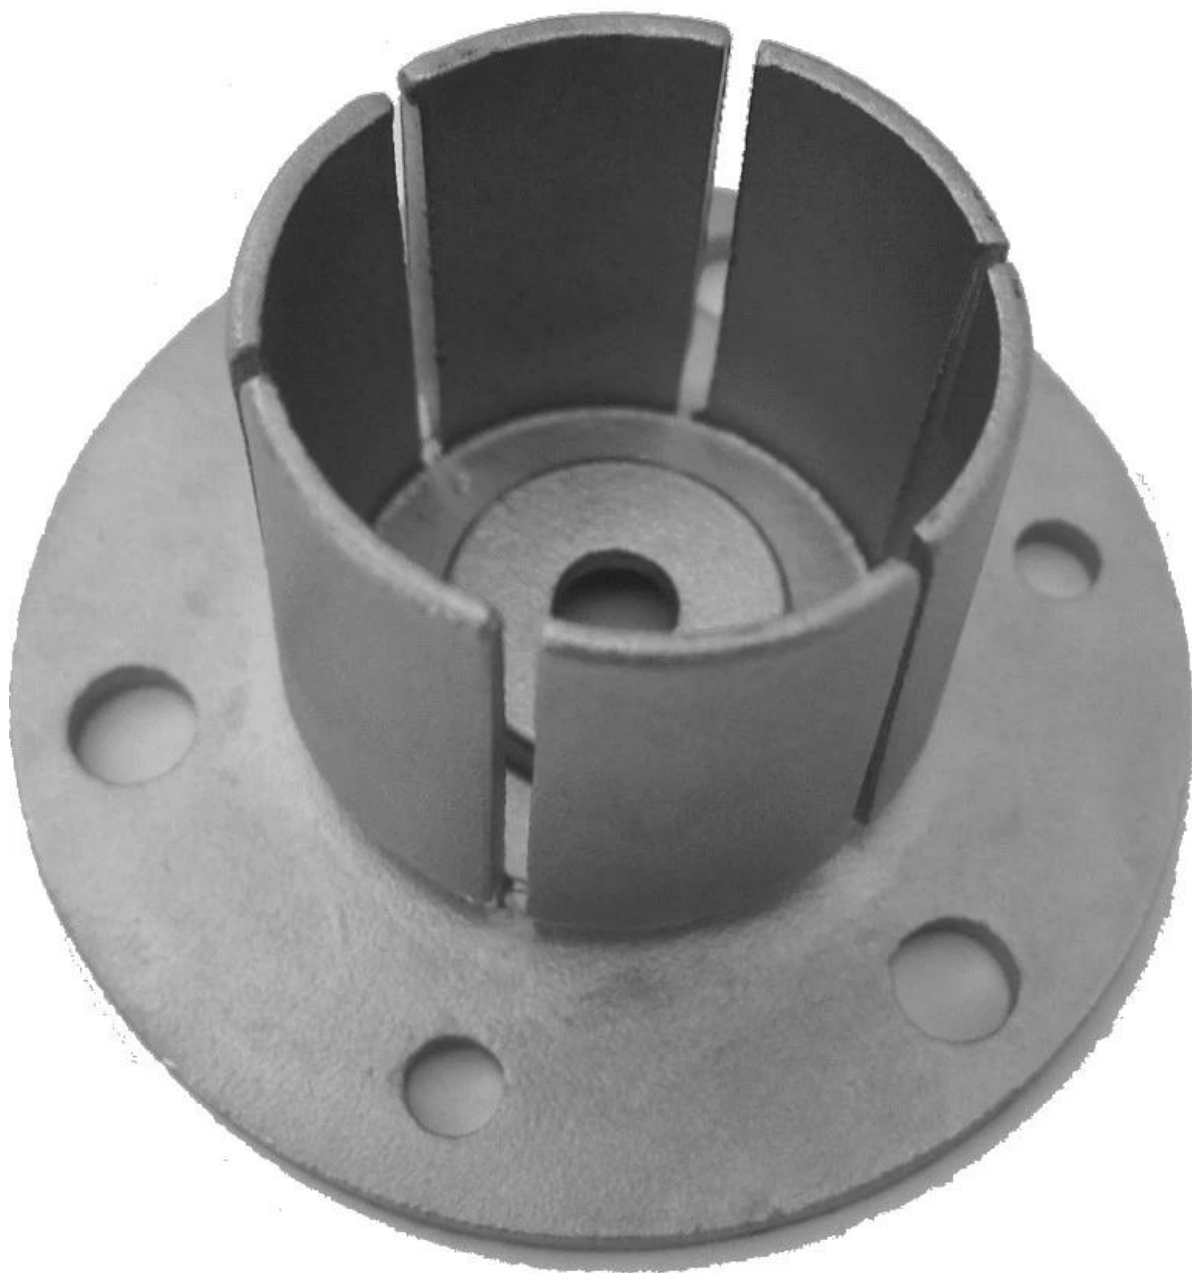

staiauf bride de base en acier et couverture pour poteau rond

Modèle: **BS911**

pour la taille du tube: Ø 43mm ou 50.8mm

matériel: acier inoxydable 304/316

finition: satin ou poli miroir

Modèle No .: **CP112**

materail: Acier inoxydable 304/316

finition: satin ou poli miroir

pour la taille du tube: dia 43mmor 50.8mm

**KEBIL** 科比奧™

**ISO**  
**9001:2008**  
REGISTERED

**Factory Audit**

[www.launch-china.cn](http://www.launch-china.cn)