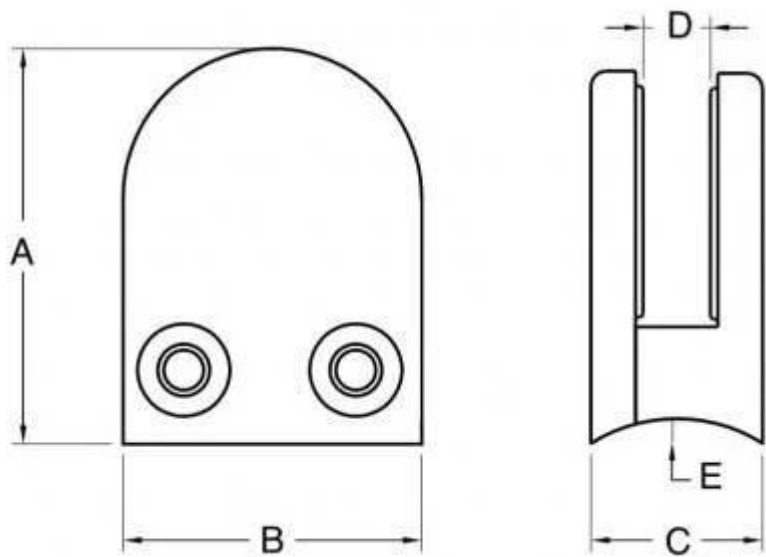

inox pince de verre en acier pour balustrade après

matériel: acier inoxydable 304/316

finition: satin ou mirror poli

Type: collier en verre avec rounla base d; pince de verre à fond plat

MOQ: 1 PC

Model: G105

Modèle No .: G105R

Modèle No.	UNE	B	C	ré	E
G105	55	45	28	14	0
G105R	58	45	28	14	R-25.4

Si vous avez des questions concernant nos produits, s'il vous plaît aller à notre [page d'accueil](#) ou me contacter pour more de détails.