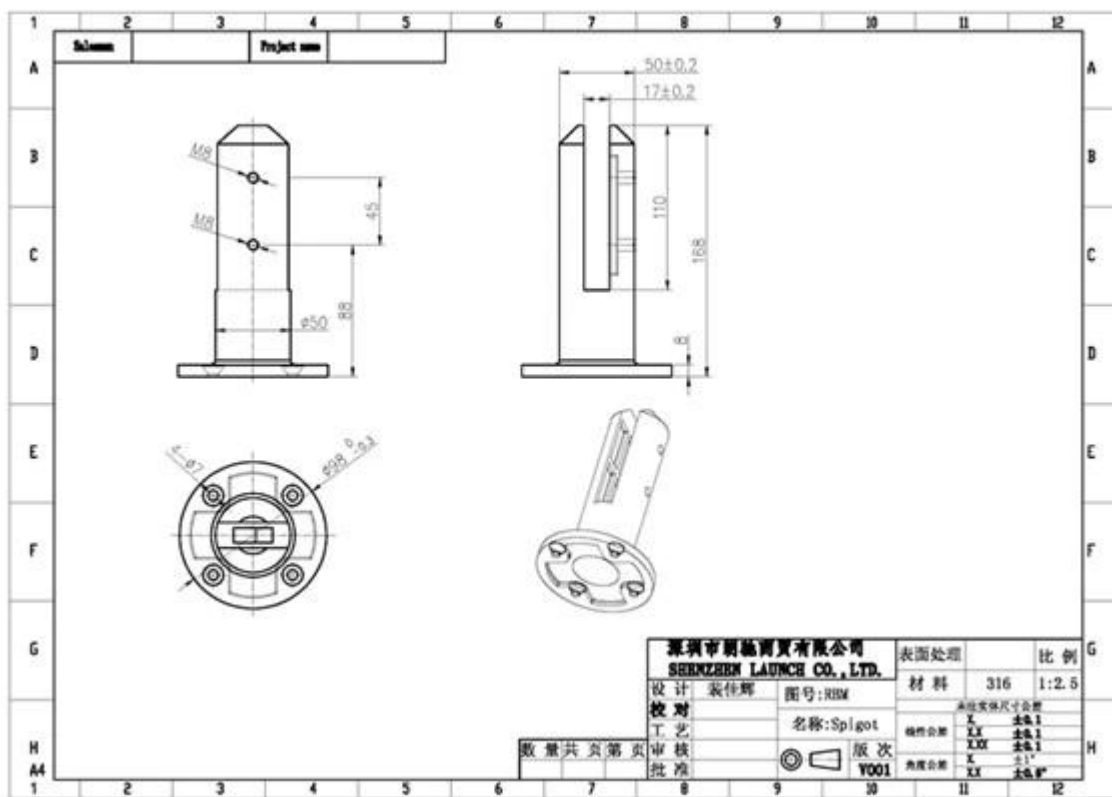

rondes ergots de la plaque de base pour le verre piscine clôture
 de fixer le panneau de verre épais de 10mm/12mm/12.76mm/13mm
 porte en verre 10mm/12mm
 verre hauteur standard: 1200mm
 largeur de verre: 1000mm-1500mm
 ergots de verre avec base 4 trous pour les boulons M8 * 100mm
 pour le pont et le béton montage
 s'il vous plaît se référer dimension dessin ci-dessous: