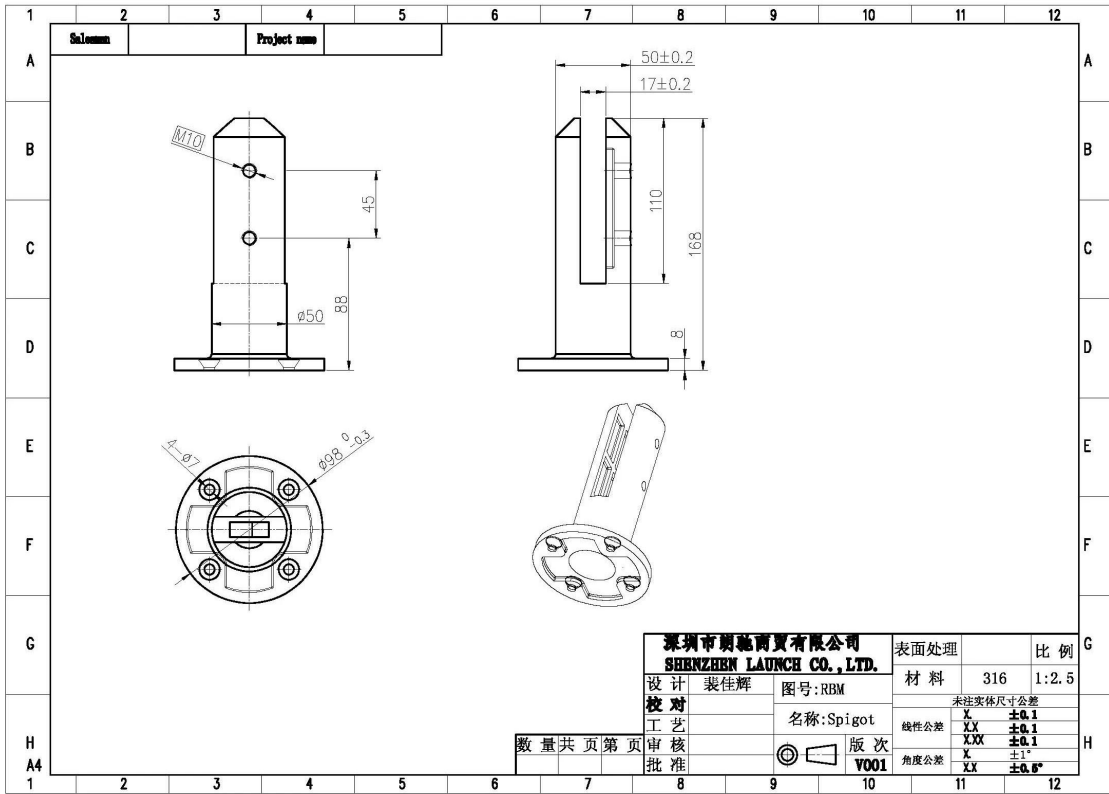

- Clôture piscine
- Extérieur balustrade
- Terrasse balustrade
- Escalier balustrade
- Ou d'autres endroits que vous aimez

Base carrée forage ergot (mode No.SCM)

Round carottier ergot (mode No.RCM)

Plaque de base carrée mâle (mode No.SBM)

Plaque de base ronde mâle (mode No.RBM)

Position embout pour balustrade en verre sans cadre, sans cadre embout pour garde-corps en verre

深圳市朗施商贸有限公司 SHENZHEN LAUNCH CO., LTD.		表面处理	比例
设计	裴佳辉	材料	316 1:2.5
校对		图号:RBM	
工艺		名称:Spigot	
审核		版本	
批准		V001	
数量	共	页	第
1		1	1