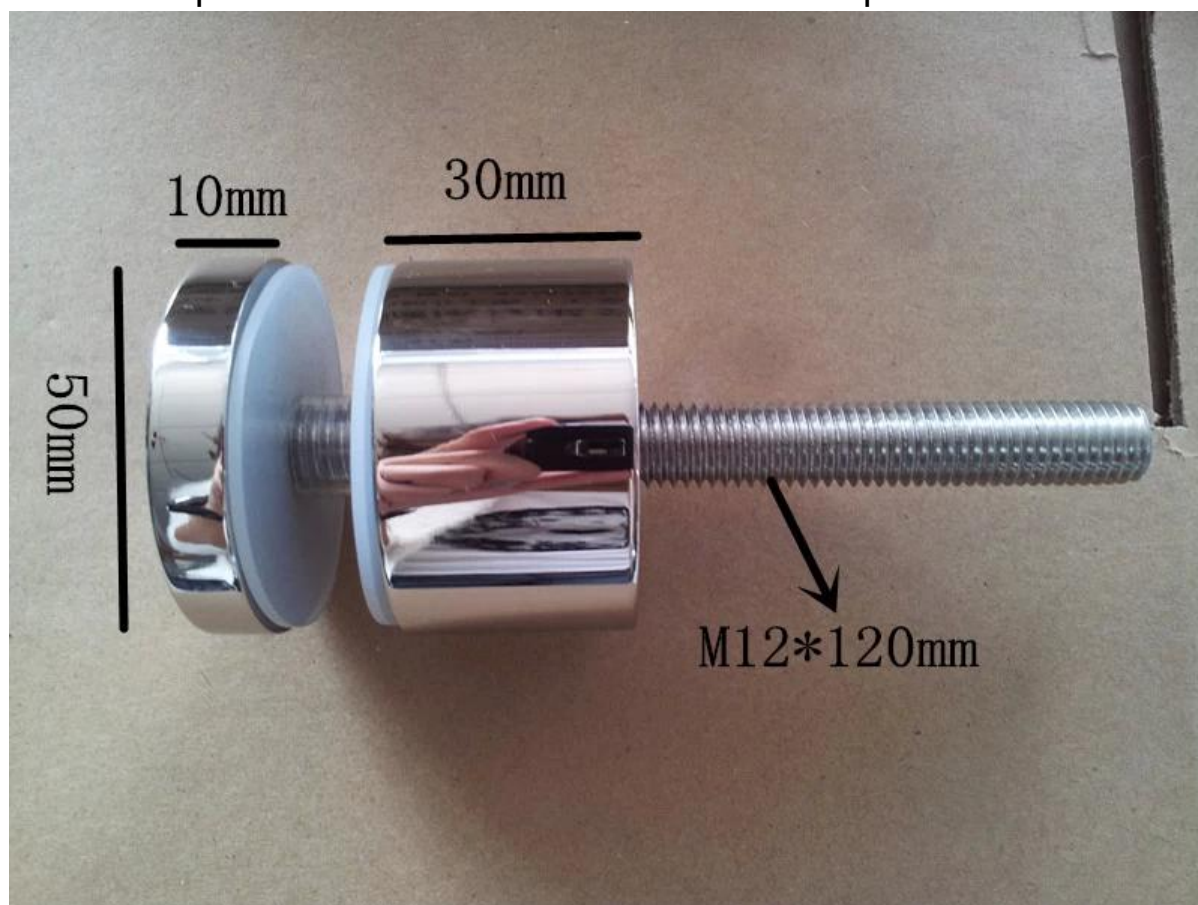

inox signe d'acier impasse pince pour balcon de verre garde-corps

pince stanfoff est utilisé pour un balcon de verre, escalier rambarde, etc.

Ours passe USA code du bâtiment et de l'Australie code du bâtiment.

Voici des photos de notre collier de verre impasse:

SX-7001D

6.56

g
lb
oz
s

NET
PCS

UNIT

ON/OFF

ZERO
TARE