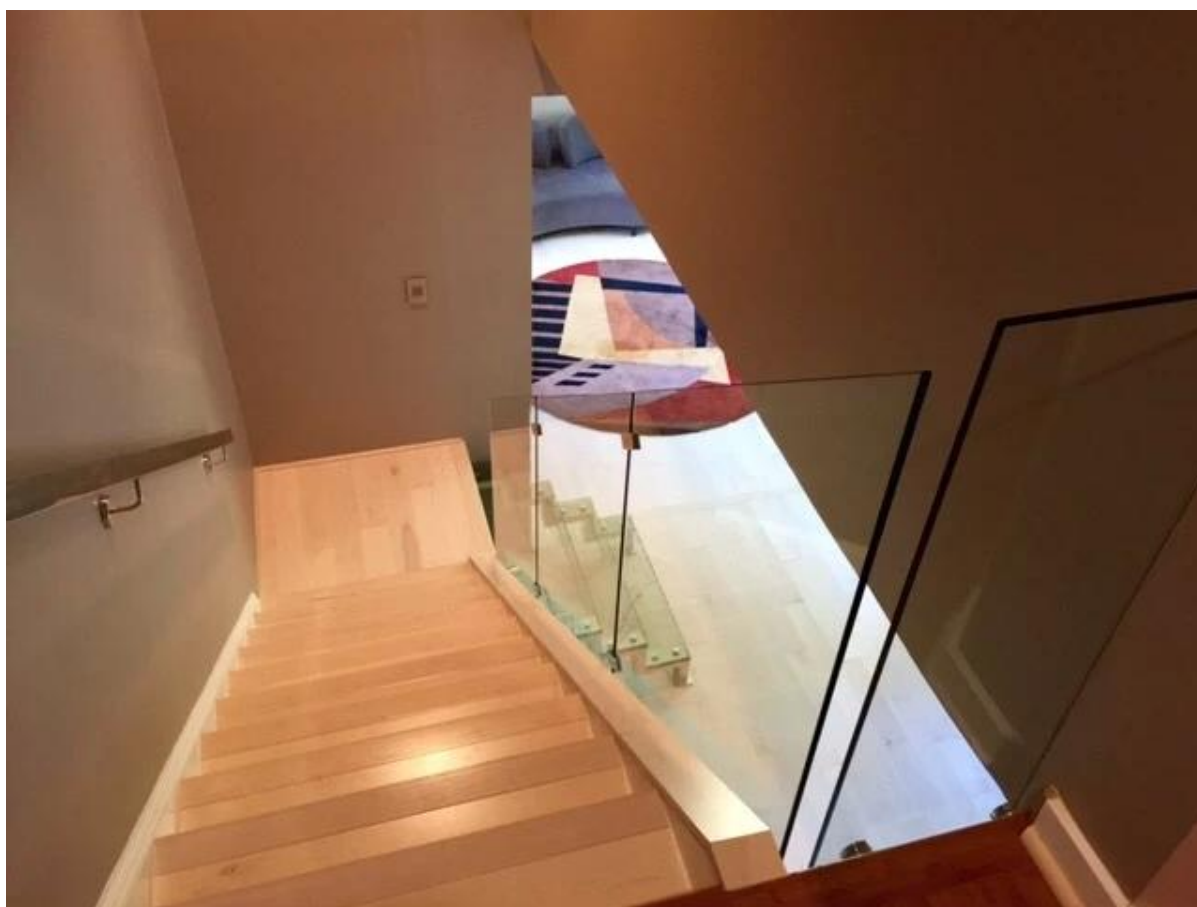

Lancement Shenzhen Co., Ltd

Ajouter: Salle 612, bâtiment 3, Zhongxing Industrial City, Chuangye Road, district de