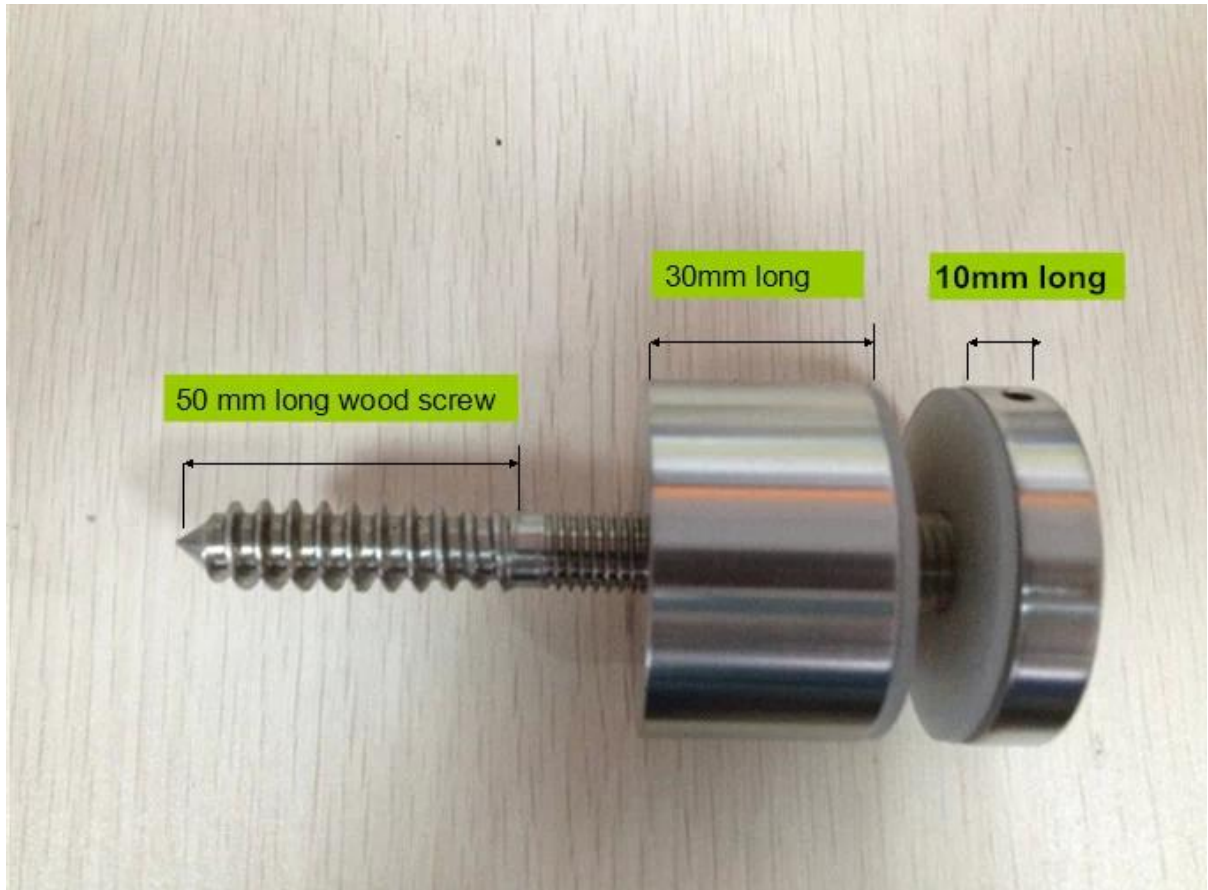

inox signe d'acier impasse pince pour balcon de verre garde-corps

pince stanfoff est utilisé pour un balcon de verre, escalier rambarde, etc.

Ours passe USA code du bâtiment et de l'Australie code du bâtiment.

Voici des photos de notre collier de verre impasse:

SX-7001D

6.56

g
lb
oz
s

NET
PCS

UNIT

ON/OFF

ZERO
TARE