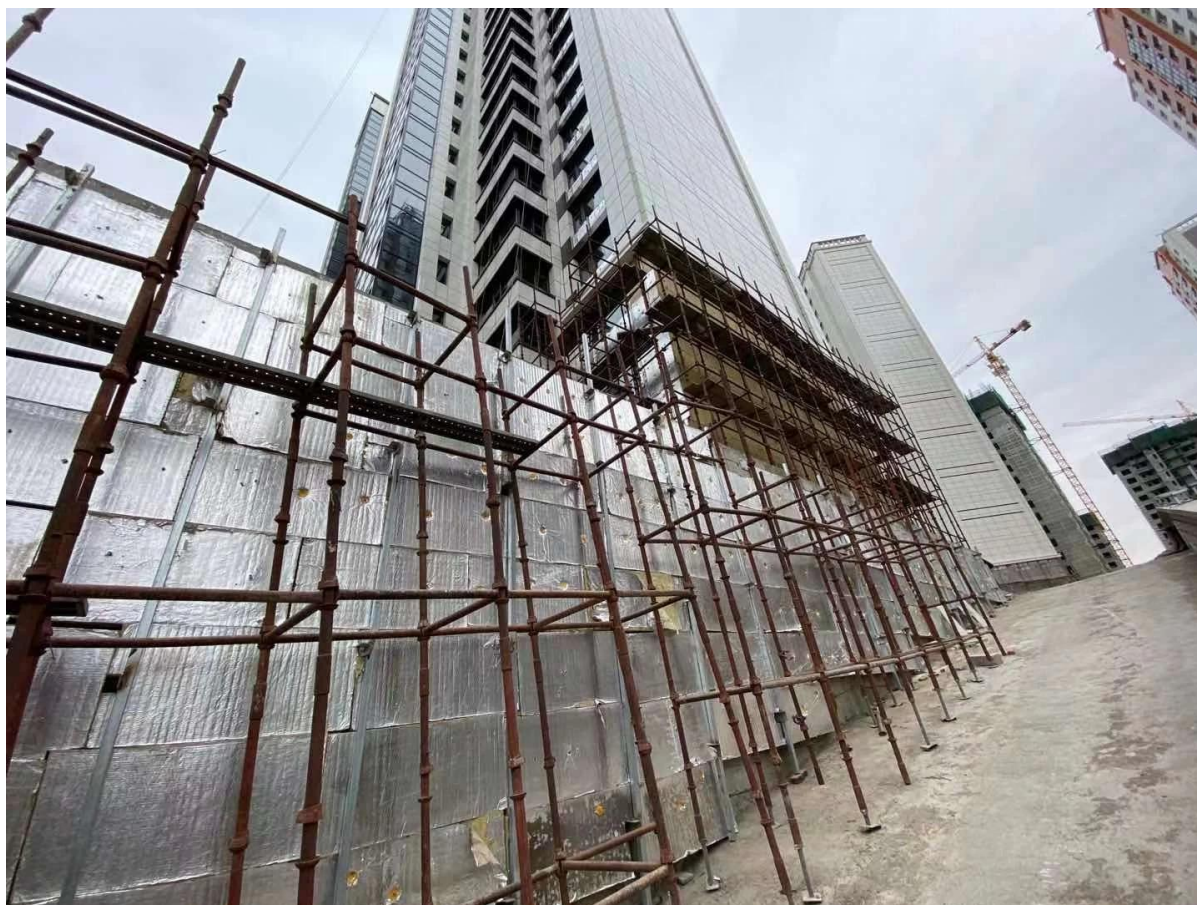

Bâtiment de grande hauteur 304 en acier inoxydable grand taille 100 * Slot Slot Slot Post pour Terrace Railings.

- Poste de balustrade de grande taille personnalisée 100 * 80 * 2mm; Messages de 1 moyen et à 2 voies avec des inserts en plastique pour un verre d'épaisseur de 12 mm
- Panneaux de main supérieure de forme ovale de conception personnalisée 100 * 150mm

S'il vous plaît contactez-nous pour plus de détails et des illustrations.

Site du client -

Production de mains courantes de balustrade et panneaux de verre -

Connecteurs pour brandails de balustrade -

Main balustrade -