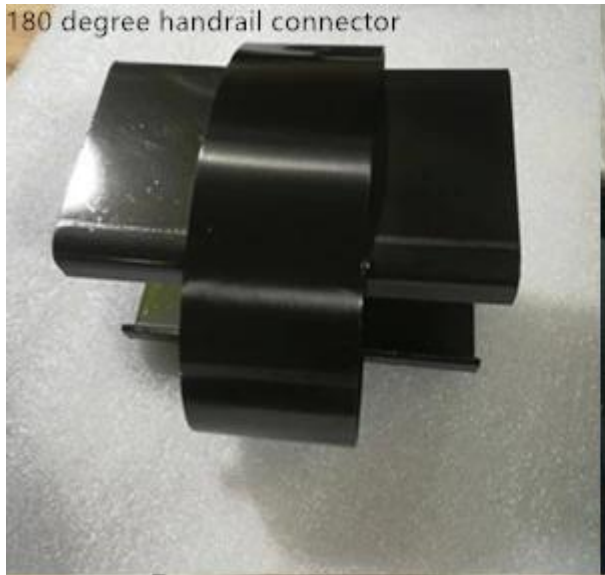

Bâtiment de grande hauteur 304 en acier inoxydable grand taille 100 * Slot Slot Slot Post pour Terrace Railings.

- Poste de balustrade de grande taille personnalisée 100 * 80 * 2mm; Messages de 1 moyen et à 2 voies avec des inserts en plastique pour un verre d'épaisseur de 12 mm
- Panneaux de main supérieure de forme ovale de conception personnalisée 100 * 150mm

S'il vous plaît contactez-nous pour plus de détails et des illustrations.

Site du client -

Production de mains courantes de balustrade et panneaux de verre -

Connecteurs pour brandails de balustrade -

Main balustrade -