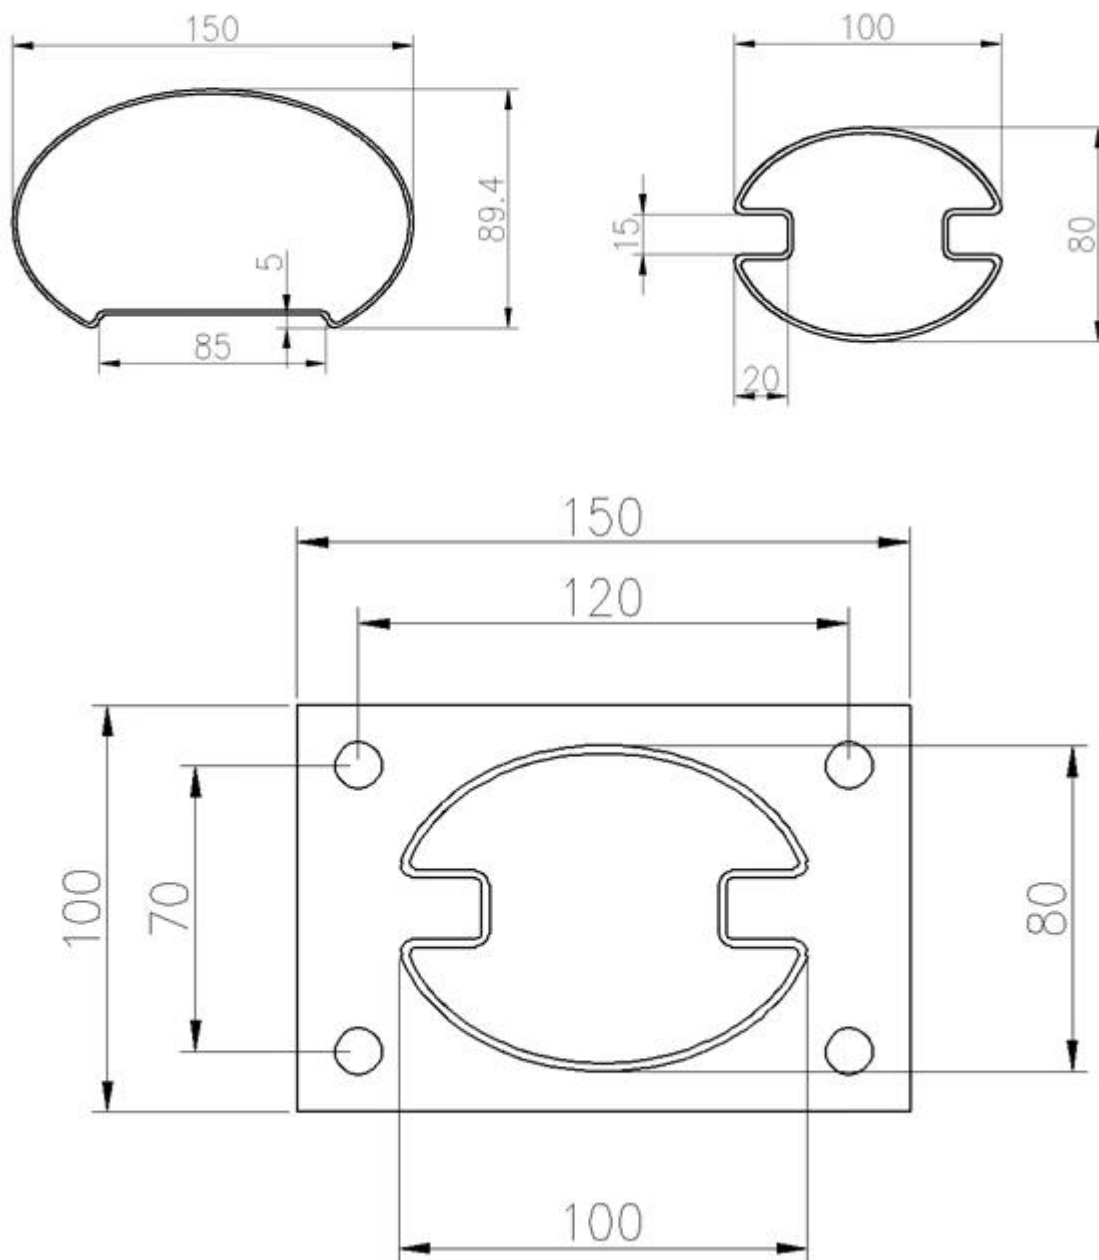

Bâtiment de grande hauteur 304 en acier inoxydable grand taille 100 * Slot Slot Slot Post pour Terrace Railings.

- Poste de balustrade de grande taille personnalisée 100 * 80 * 2mm; Messages de 1 moyen et à 2 voies avec des inserts en plastique pour un verre d'épaisseur de 12 mm
- Panneaux de main supérieure de forme ovale de conception personnalisée 100 * 150mm