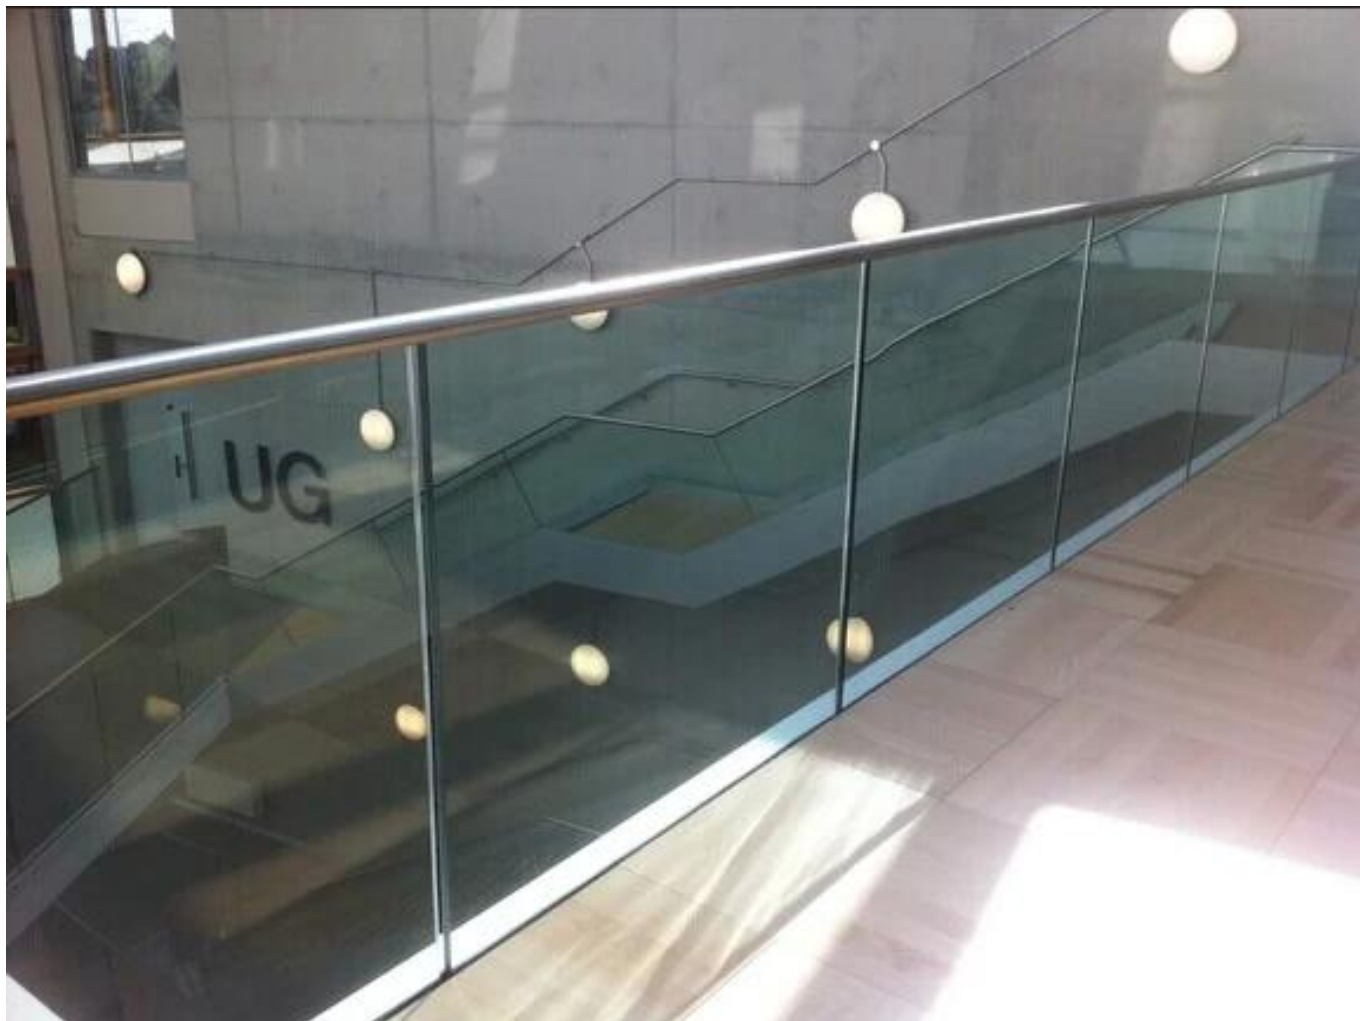

[N'hésitez pas à nous contacter si vous êtes intéressé](#)

E-Mail: sales03@launch-china.cn

Skype: [launch_03](#)