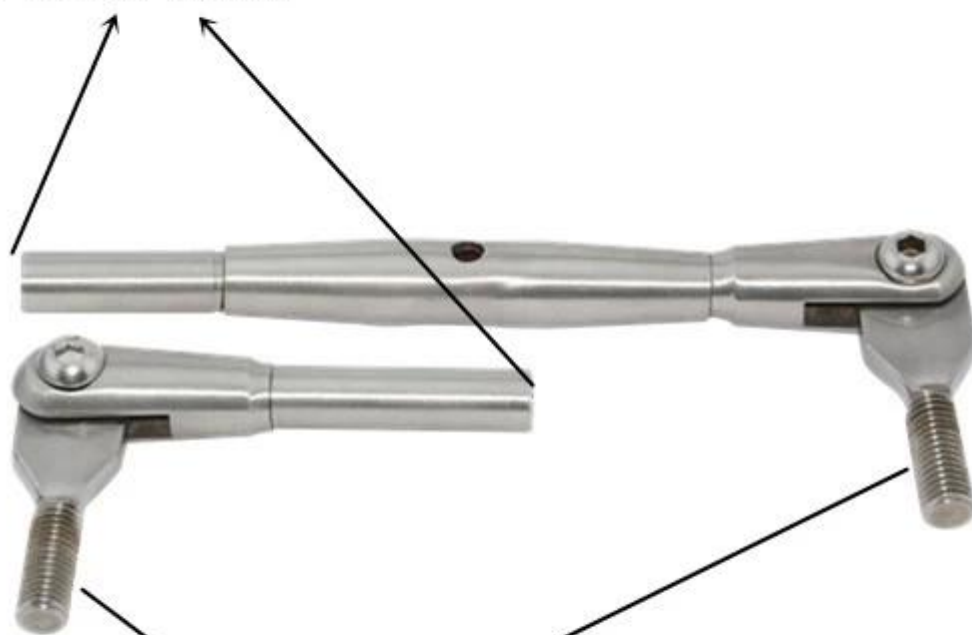

acier inoxydable 304 hommes et la tension du câble femelle est pour une utilisation en intérieur

acier inoxydable 316 hommes et la tension du câble femelle est pour une utilisation en extérieur

câble système de garde-corps pour balustrade, escalier manière balustrade, terrasse balustrade

for 4mm cable

embedded to concret

T804