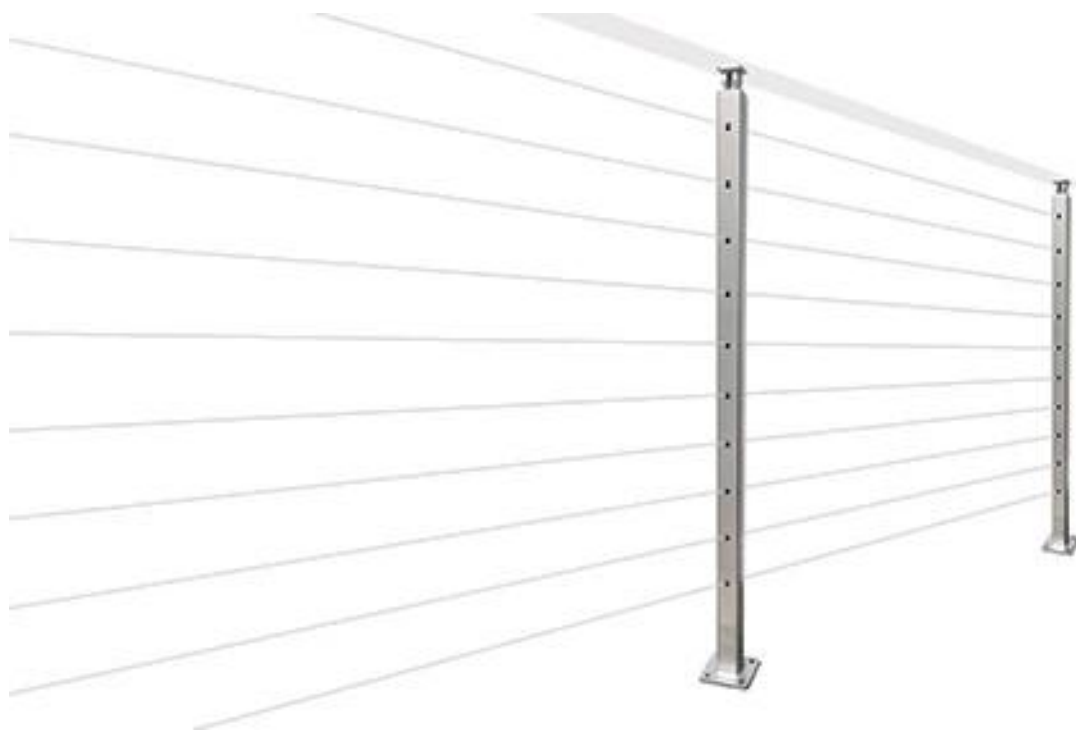

Rampe d'escalier en acier inoxydable intérieure ou en acier inoxydable Fil de câble Balustrade Railing Design Look moderne et facile à entretenir.

I. Spécifications des balustrades d'escalier en acier inoxydable -

Article	Tarifs de câbles
Matériel	acier inoxydable ; acier ; aluminium
Finir	Satin, miroir, noir, anodisation, etc.
Railing Cable Post Square	40mm; 50mm
Poste de garde-câbles	42.4mm; 50.8mm
Top main courante	Rectangulaire 50 * 25mm; carré 40 / 50mm; Round 42.4 / 50.8mm
Diamètre du fil de câble	3mm 4mm 5mm
Raccords de câble	T801 802 803 804 807 Facultatif (voir les descriptions ci-dessous)
Moq	1 mètre
Délai de mise en œuvre	2-3 semaines

II. Kit de poteau de balustrade de garde-câbles -