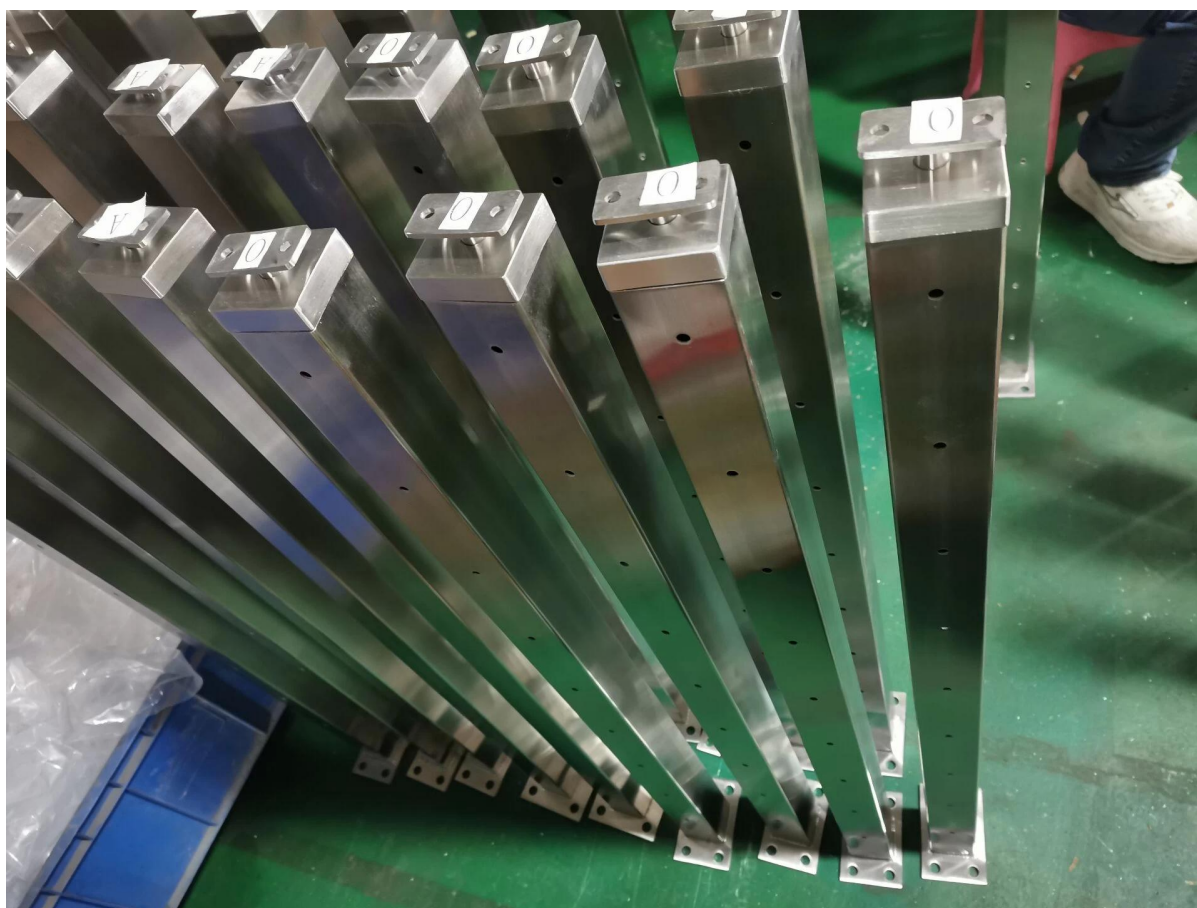

Rampe d'escalier en acier inoxydable intérieure ou en acier inoxydable Fil de câble Balustrade Railing Design Look moderne et facile à entretenir.

I. Spécifications des balustrades d'escalier en acier inoxydable -

Article	Tarifs de câbles
Matériel	acier inoxydable ; acier ; aluminium
Finir	Satin, miroir, noir, anodisation, etc.
Railing Cable Post Square	40mm; 50mm
Poste de garde-câbles	42.4mm; 50.8mm
Top main courante	Rectangulaire 50 * 25mm; carré 40 / 50mm; Round 42.4 / 50.8mm
Diamètre du fil de câble	3mm 4mm 5mm
Raccords de câble	T801 802 803 804 807 Facultatif (voir les descriptions ci-dessous)
Moq	1 mètre
Délai de mise en œuvre	2-3 semaines

II. Kit de poteau de balustrade de garde-câbles -

Modèles de tendeur de câble -

III. Production de postes de garde-corps d'escalier, de mains courantes, tendeurs -

IV. Forfaits d'escalier en acier inoxydable Projets-