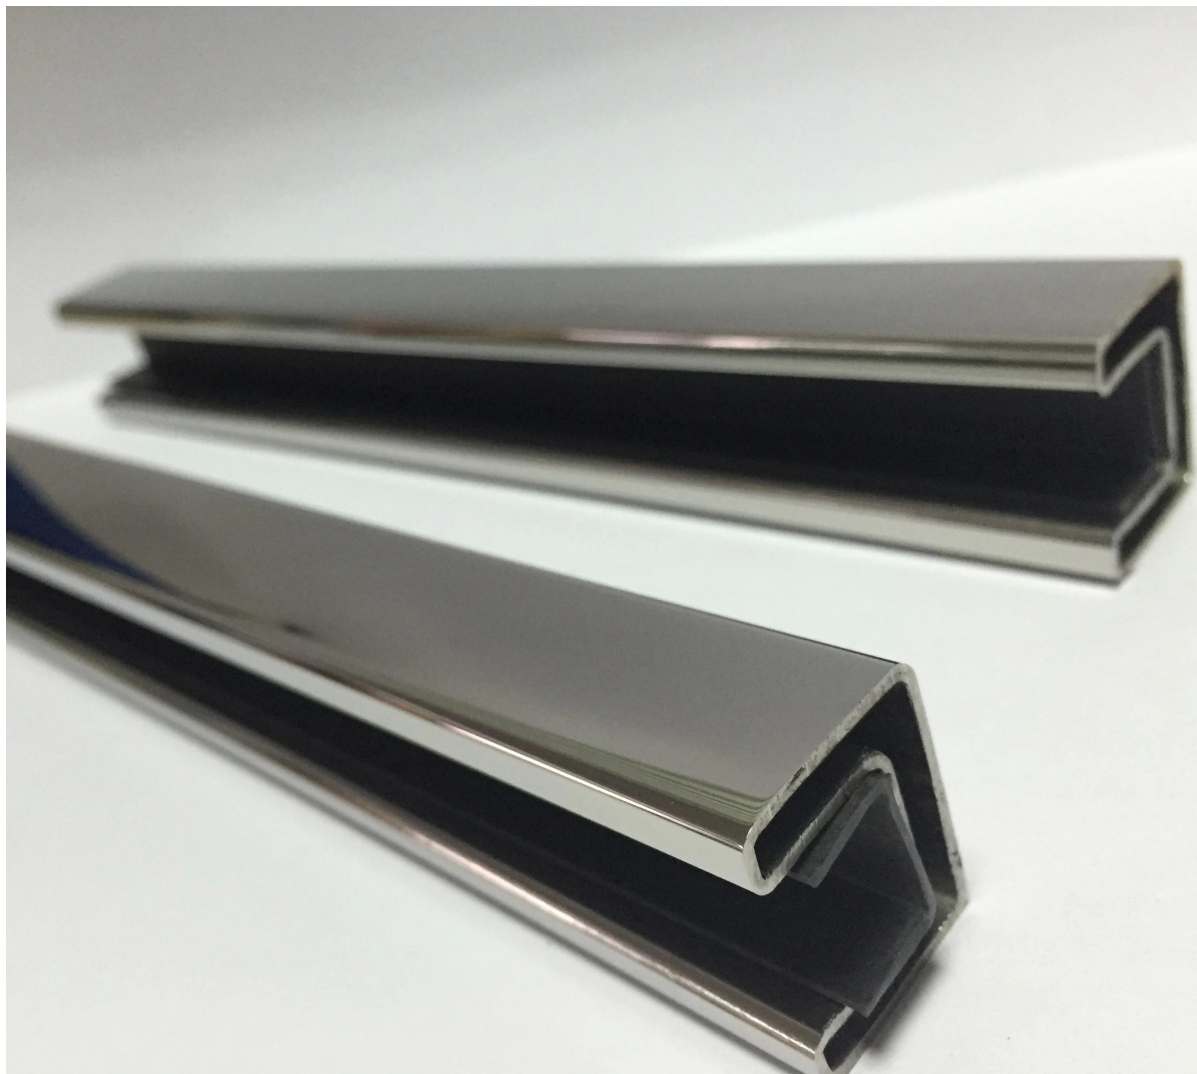

## en acier inoxydable traverse supérieure pour clôture en verre sans cadre

Top ferroviaire, fente rampe, rail Minitop sont les mêmes.

S'il vous plaît vérifier ci-dessous les photos:

Pour toute information, appelez ou écrivez-moi.