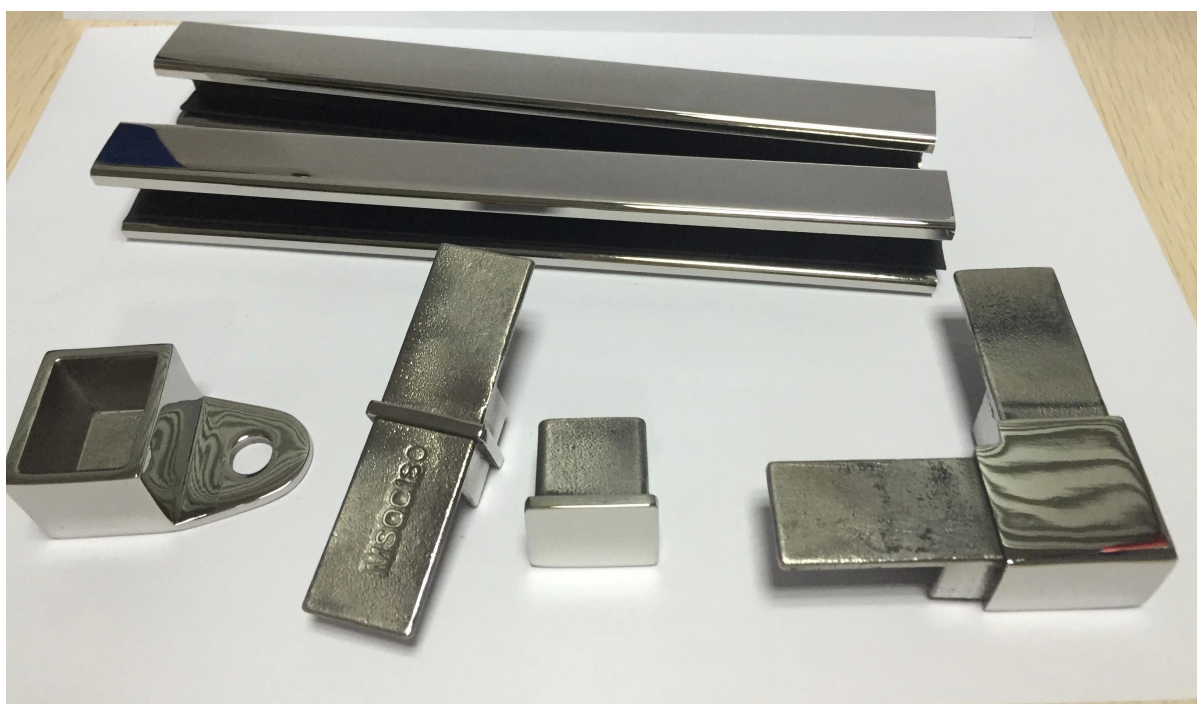

## en acier inoxydable traverse supérieure pour clôture en verre sans cadre

Top ferroviaire, fente rampe, rail Minitop sont les mêmes.

S'il vous plaît vérifier ci-dessous les photos:

Pour toute information, appelez ou écrivez-moi.