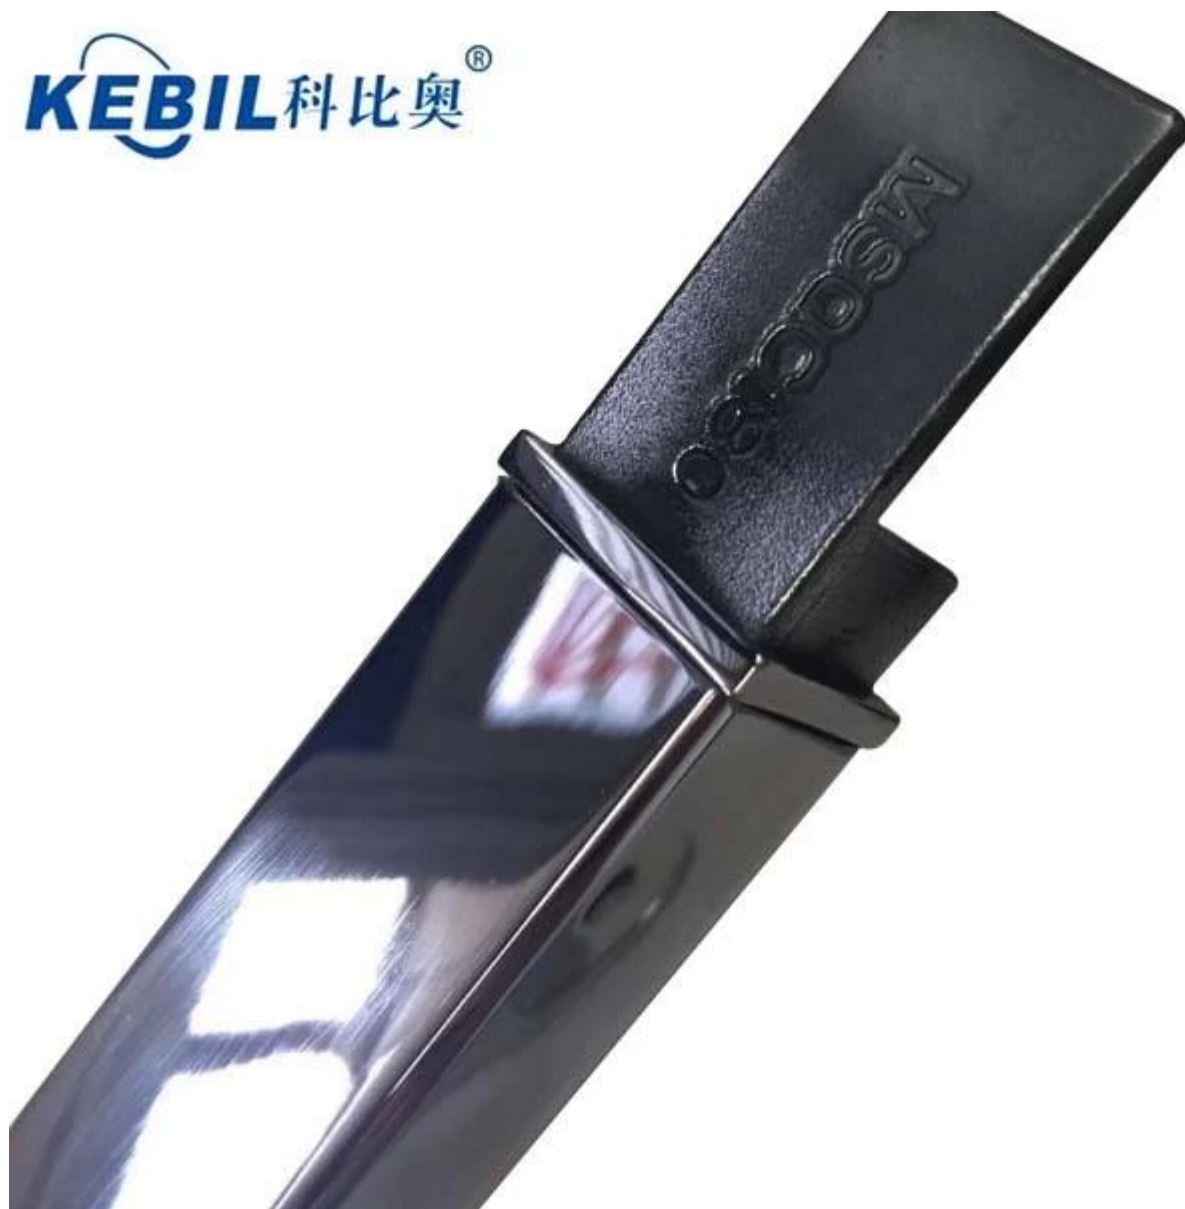

tubes en acier inoxydable avec fente pour 12mm verre, utilisé pour [frameless garde-corps en verre systèmes](#).

tube carré en acier inoxydable avec fente:

| | |
|--------------------|---|
| Matériel | 316L INOX |
| terminer | brossé ou poli |
| Taille | 20x25mm, 1.2mm d'épaisseur |
| longueur | 5.8m par longueur |
| taille de la fente | 14 * 14mm, pour le verre 10-12mm |
| Raccords inclus | canaux en plastique, connecteurs et embouts |

photo pour tube carré avec fente

connecteur à 180 degrés pour les tubes de fente carrée

KEBIL 科比奥®

connecteur 90 degrés

mur pour connecteur de rail

embout

connecteurs réglables.

KEBIL 科比奥®

un tube de logement en acier inoxydable peut être utilisé sur le balcon, en cours d'exécution sur le dessus de garde-corps.

Les panneaux de verre sont fixés par [verre supports d'écartement](#) .

inox tube de fente en acier pour frameless
balustrade du balcon, verre soutenu par [tourillons
verre](#) .