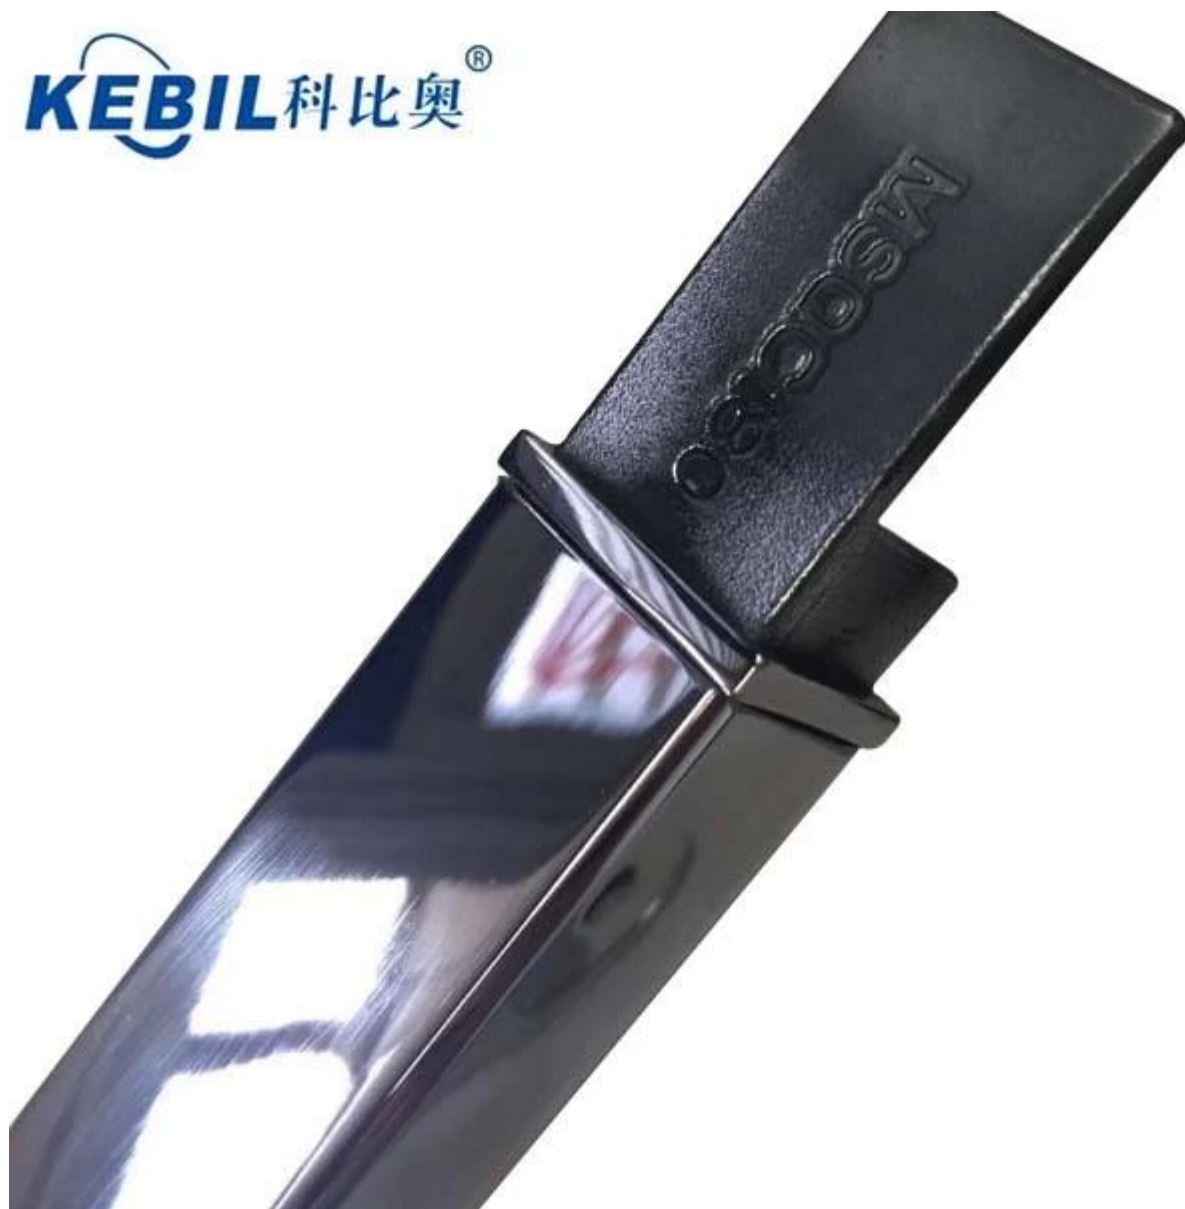

tubes en acier inoxydable avec fente pour 12mm verre, utilisé pour [frameless garde-corps en verre systèmes](#).

tube carré en acier inoxydable avec fente:

Matériel	316L INOX
terminer	brossé ou poli
Taille	20x25mm, 1.2mm d'épaisseur
longueur	5.8m par longueur
taille de la fente	14 * 14mm, pour le verre 10-12mm
Raccords inclus	canaux en plastique, connecteurs et embouts

photo pour tube carré avec fente

connecteur à 180 degrés pour les tubes de fente carrée

KEBIL 科比奥®

connecteur 90 degrés

mur pour connecteur de rail

embout

connecteurs réglables.

KEBIL 科比奥®

un tube de logement en acier inoxydable peut être utilisé sur le balcon, en cours d'exécution sur le dessus de garde-corps.

Les panneaux de verre sont fixés par [verre supports d'écartement](#) .

inox tube de fente en acier pour frameless
balustrade du balcon, verre soutenu par [tourillons
verre](#) .