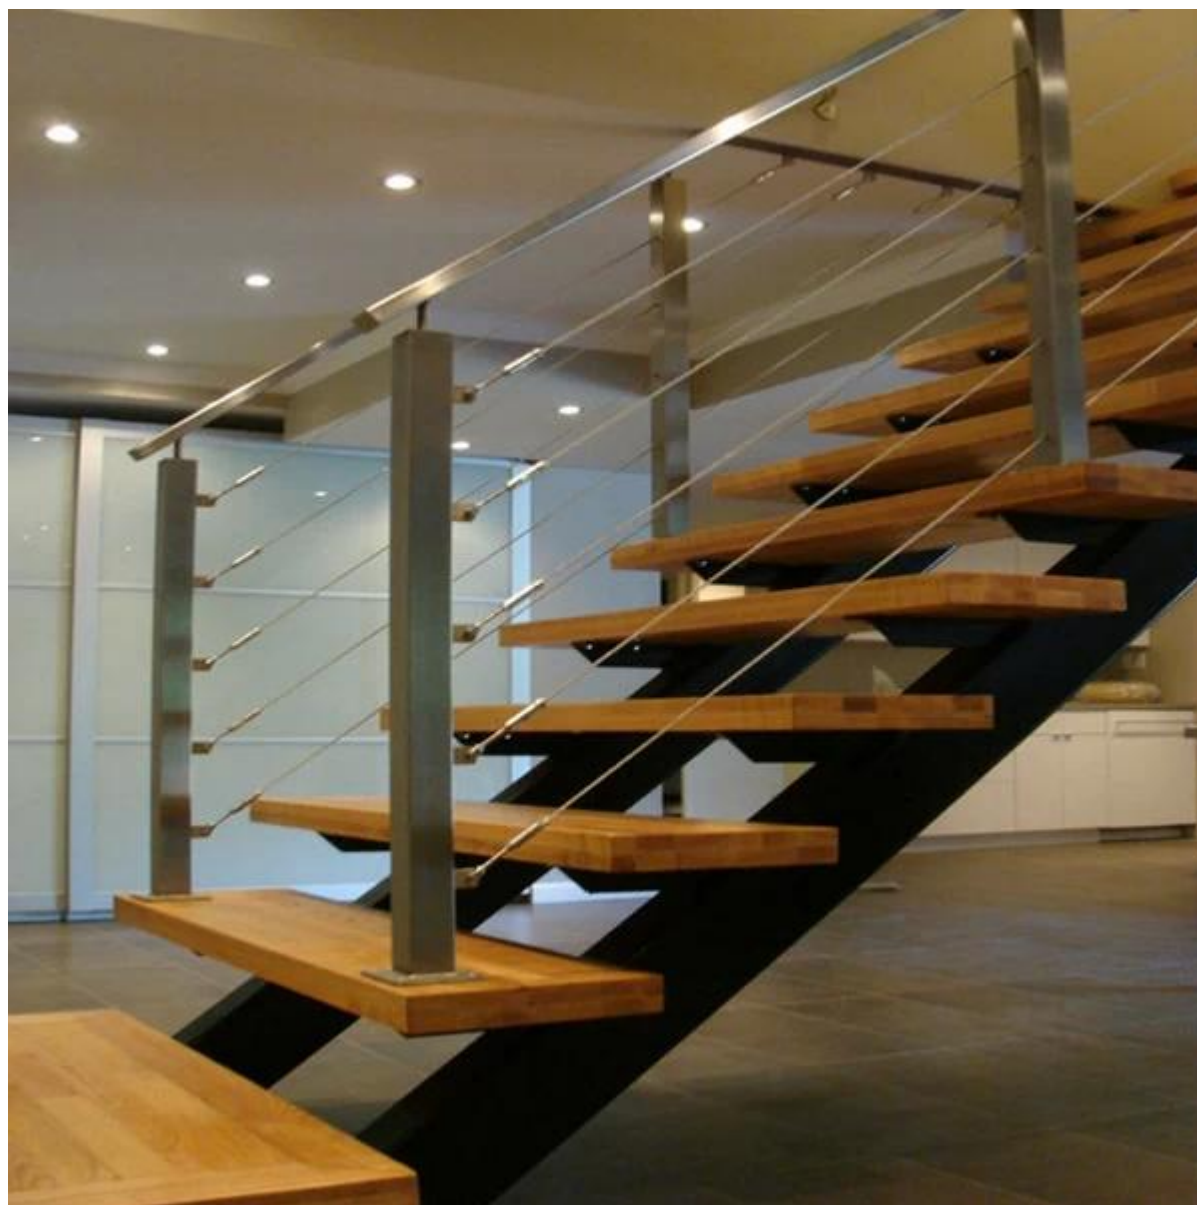

Il existe différents design pour la décoration de votre escalier.

Système câble de garde-corps en acier 1.stainless

système de bras de fer 2.glass

3.glass système de main courante

4.stainless poste de garde-corps en acier avec tige transversale

5.decking montage et le montage latéral disponible

6.Toutes SS304 et SS316 pour l'intérieur & une utilisation en extérieur

épaisseur de 7.glass: 8-12mm

corde de 8.wire: dia3-10mm

Nous faisons un service sur-mesure en fonction de la dimension de votre escalier.

Nous vous fournissons avec un guide d'installation et le dessin détaillé.

Système de baustrade de câble 1

[Chine acier inoxydable câble approprié pour rampe d'escalier, à câble tendeur pour système de garde-corps en câble 3-5 mm](#)

système de bras de fer 2.glass

[inoxydable support de bras de fer de verre d'acier pour la conception de balcon, porcelaine système de balustrade en verre en acier inoxydable avec bras de fer](#)

[sans cadre inox impasse de verre d'acier pour balcon, conception balcon inox impasse de verre en plein air](#)