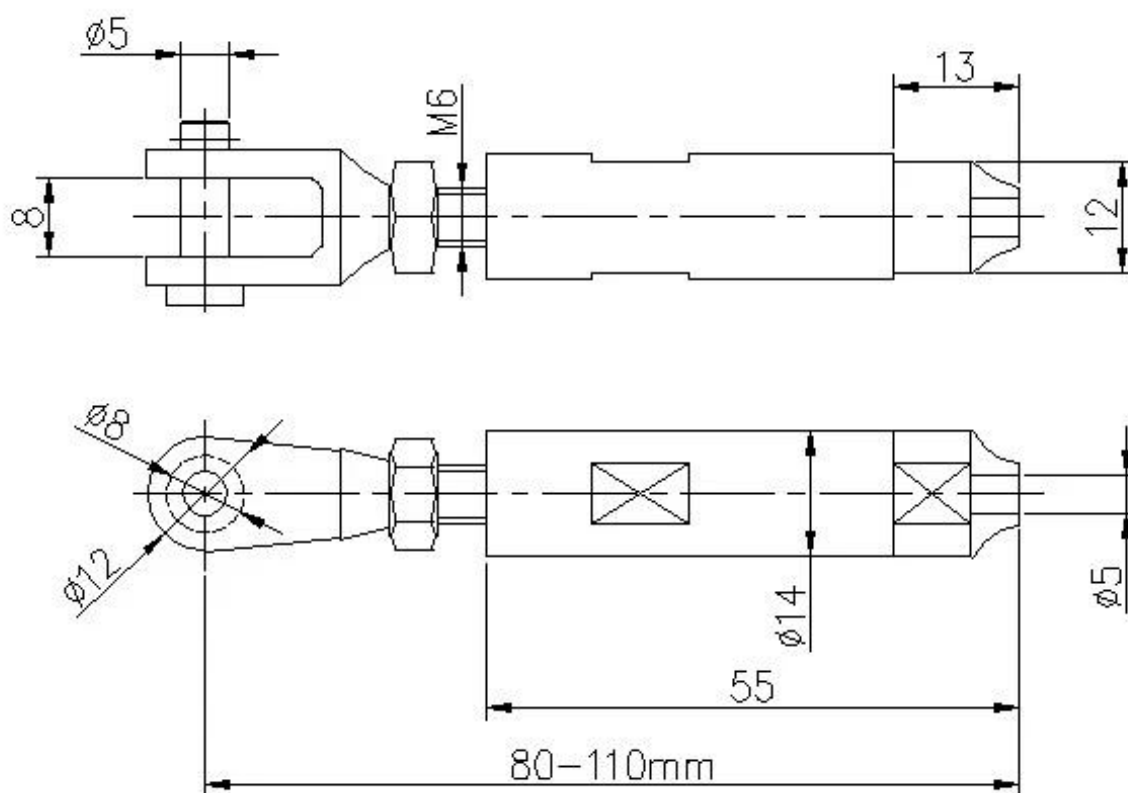

Inoxydable acier câble balustrade Matériel swageless type câble raccord pour escalier câble garde-corps .

Caractéristiques du matériel de garde-corps de câble

1. Modèle # T803
2. Raccord de câble de type SWAGELESS, pas besoin de sertisseuses hydrauliques
3. pour câbles 4mm 5mm 6mm
4. 1 set T803 = 2 pièces, 1 pc avec fil normal, l'autre pc avec fil inversé
5. MOQ 10 paires
6. Acier inoxydable 316
7. finition satinée ou miroir

Photos de matériel de garde-corps de câble -

Dessin du matériel de rampe de câble T803

Emballage de matériels de garde-corps