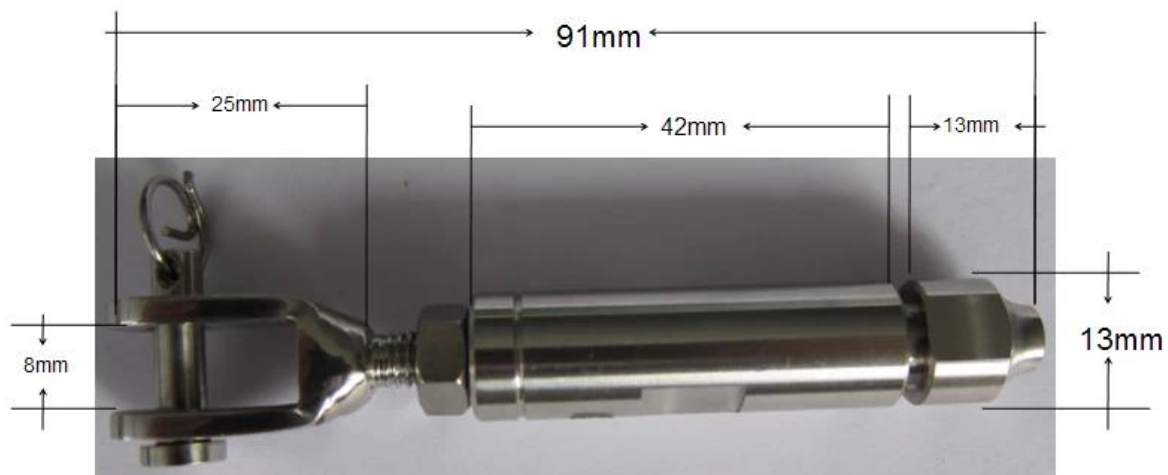

fil de la corde escalier rambarde en acier inoxydable 316

corde balustrade est surtout utilisé pour escalier, balcon, terrasse, etc.

Voici des photos de nos produits corde de la rampe.

Corde balustrade aux Etats-Unis: