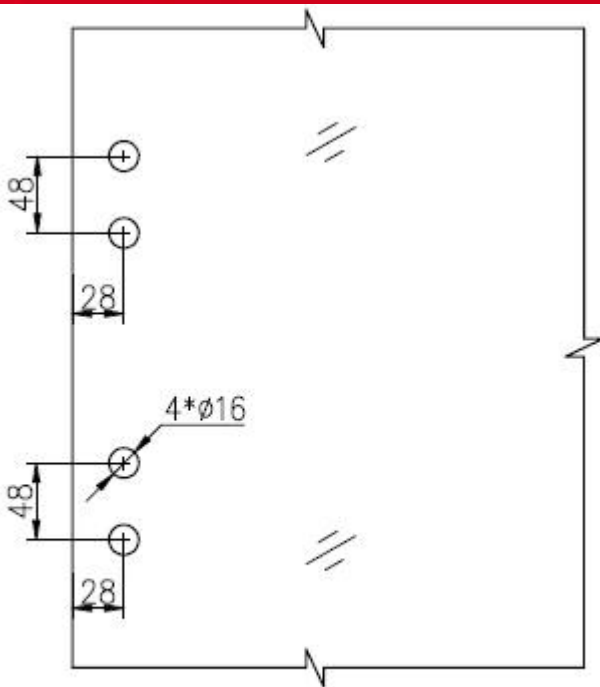

verre au verre charnière 180 degrés pour clôture de la piscine

Détails:

- 1.Item n °: G-G2
- 2.Product: verre à charnière de verre
- 3.Material: SS316
- 4.Glass épaisseur: 10-12mm habituellement
- 5.MOQ: 1pc
- 6.Finish: brossé et poli
- 7.Closed doucement et automatiquement

Pics de charnière de verre

Shenzhen Launch Co.,Ltd

www.launch-china.cn

Shenzhen Launch Co.,Ltd

www.launch-china.cn

Shenzhen Launch Co.,Ltd

www.launch-china.cn

Hole dimensions

position du trou charnière pour panneau de verre