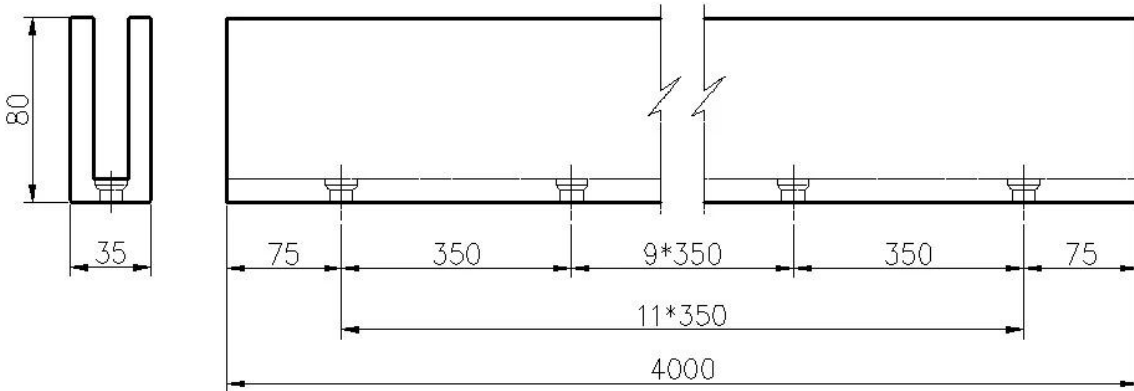

Montage en surface, type sans cadre, vues dégagées, système de garde-corps en verre à profil en U en aluminium, prix avantageux.

1. Caractéristiques du système de garde-corps en verre à profil en U en aluminium

- Système de garde-corps en verre sans cadre, vue dégagée
- Canal en aluminium pour montage en surface, finition anodisée
- Canal U de 4 mètres par longueur
- Nous fournissons des vis de montage et des inserts en caoutchouc pour profilé en U en aluminium
- Canal U en aluminium de petit type pour verre de 8 à 12 mm; Canal en U de type plus grand en aluminium pour verre de 15mm à 17,52mm

2. Photos du canal en U en aluminium

3. Photos d'installation du système de garde-corps en verre à profil en U en aluminium -