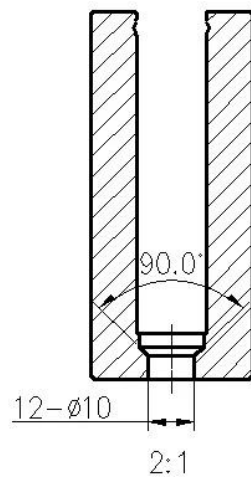

Montage en surface, type sans cadre, vues dégagées, système de garde-corps en verre à profil en U en aluminium, prix avantageux.

1. Caractéristiques du système de garde-corps en verre à profil en U en aluminium

- Système de garde-corps en verre sans cadre, vue dégagée
- Canal en aluminium pour montage en surface, finition anodisée
- Canal U de 4 mètres par longueur
- Nous fournissons des vis de montage et des inserts en caoutchouc pour profilé en U en aluminium
- Canal U en aluminium de petit type pour verre de 8 à 12 mm; Canal en U de type plus grand en aluminium pour verre de 15mm à 17,52mm

2. Photos du canal en U en aluminium

3. Photos d'installation du système de garde-corps en verre à profil en U en aluminium -