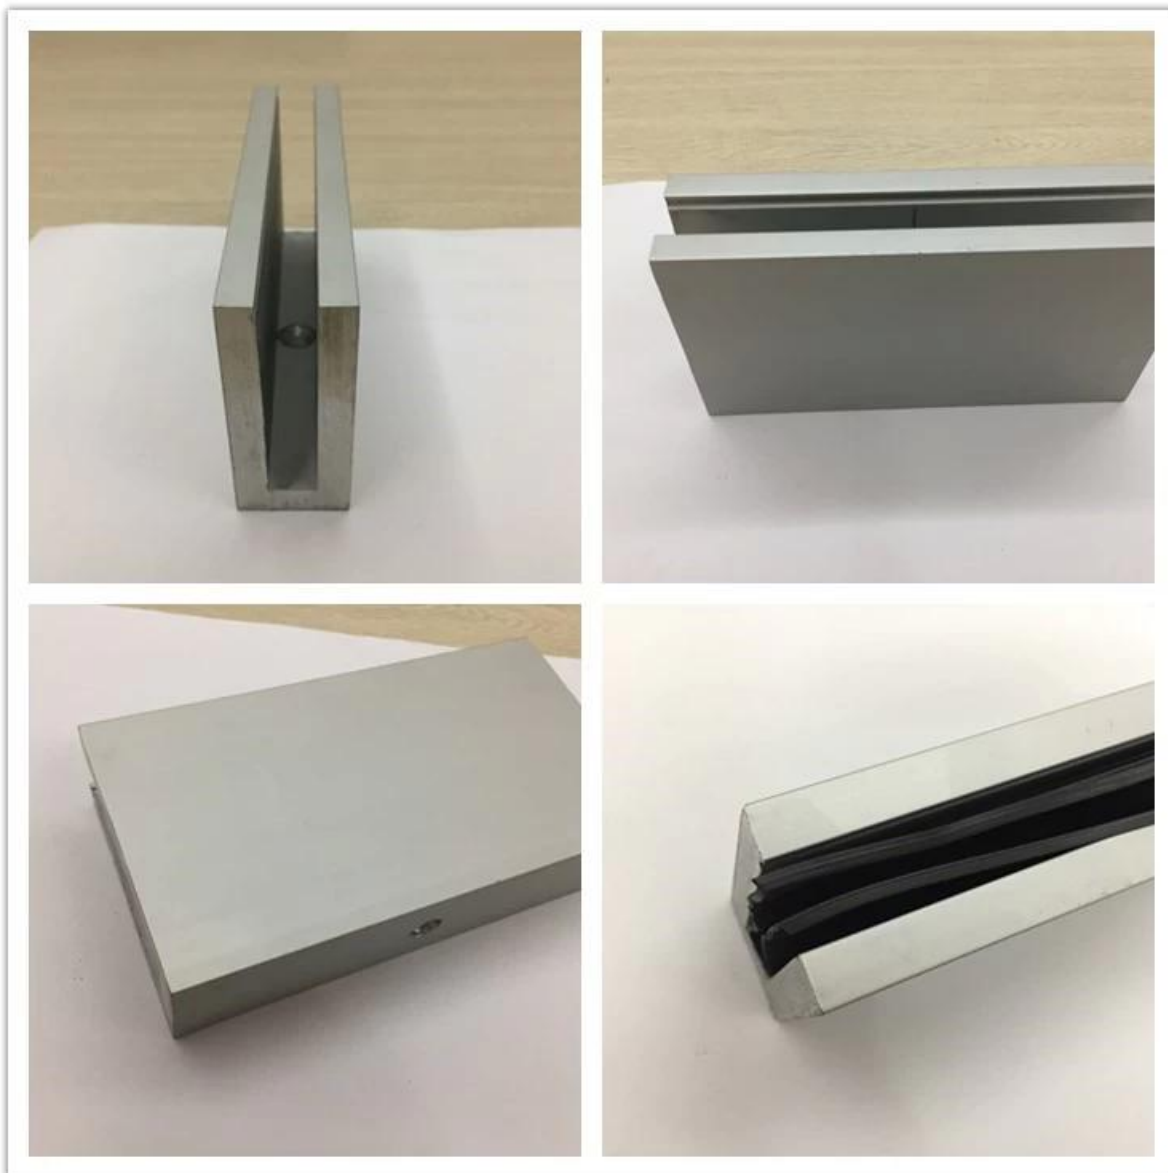

Montage en surface, type sans cadre, vues dégagées, système de garde-corps en verre à profil en U en aluminium, prix avantageux.

1. Caractéristiques du système de garde-corps en verre à profil en U en aluminium

- Système de garde-corps en verre sans cadre, vue dégagée
- Canal en aluminium pour montage en surface, finition anodisée
- Canal U de 4 mètres par longueur
- Nous fournissons des vis de montage et des inserts en caoutchouc pour profilé en U en aluminium
- Canal U en aluminium de petit type pour verre de 8 à 12 mm; Canal en U de type plus grand en aluminium pour verre de 15mm à 17,52mm

2. Photos du canal en U en aluminium

3. Photos d'installation du système de garde-corps en verre à profil en U en aluminium -