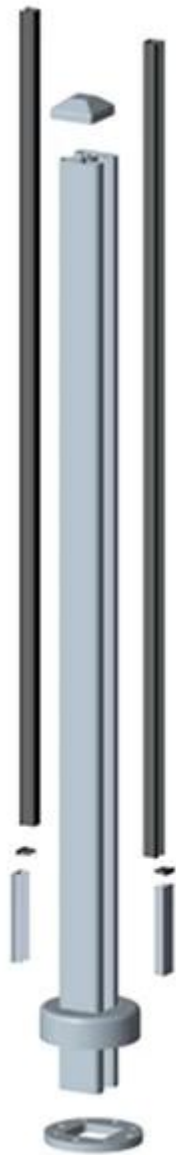

Piscine clôture balcon semi-poteau en aluminium frameless garde-corps en verre :

poteau en aluminium Spécifications:

1. Matériel: 6063/6061 T5
2. Hauteur de poste: 1265mm élevé ou selon votre condition.
3. Finition: Anodisation, revêtement en poudre avec la couleur RAL.
4. Accessoires: un ensemble de poste y compris capuchon, base et le couvercle, enclenchant insert
5. Dimension: Type carré: 50 * 50 * 3mm et type rond: dia50mm * 3mm

1. Type ronde en aluminium après:

Différents types de forme ronde en aluminium après disponibles,

La forme ronde de poste de photo d'aluminium,

Aluminium après balcon, projet d'escalier FYI,

2. Type carré en aluminium après:
Différents types de forme carrée en aluminium après disponibles,

Square 1 way

**Square 2 way
180 degree**

**Square 2 way
135 degree**

**Square 2 way
90 degree**

Forme carrée photo de poteau en aluminium,

Aluminium après balcon, piscine projet de piscine FYI,

3. photo d'emballage,
poste d'aluminium,