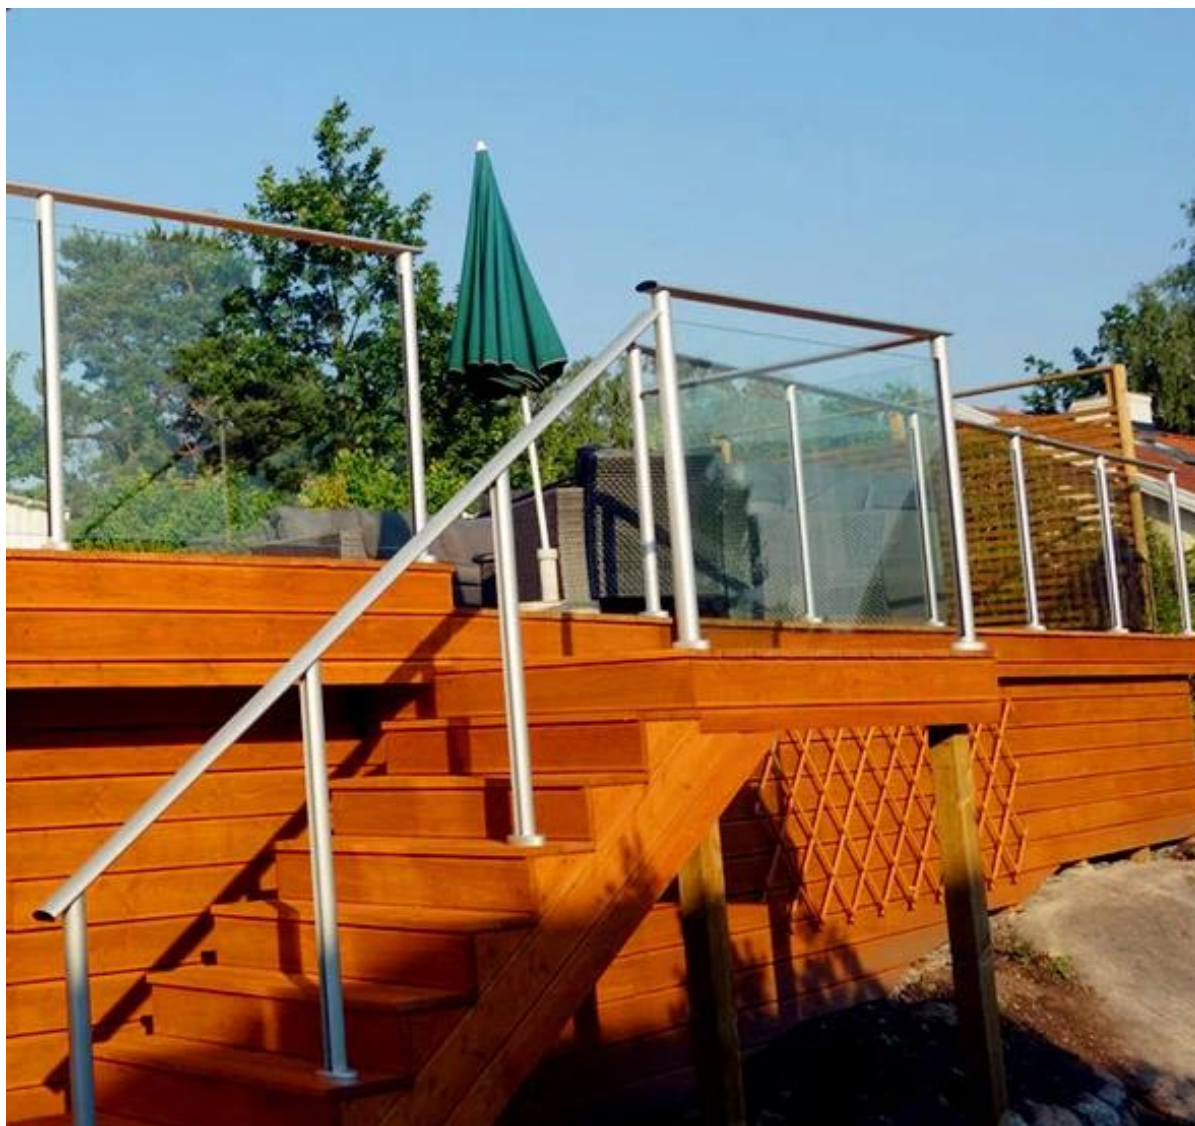

Piscine clôture balcon semi-poteau en aluminium frameless garde-corps en verre :

poteau en aluminium Spécifications:

1. Matériel: 6063/6061 T5
2. Hauteur de poste: 1265mm élevé ou selon votre condition.
3. Finition: Anodisation, revêtement en poudre avec la couleur RAL.
4. Accessoires: un ensemble de poste y compris capuchon, base et le couvercle, enclenchant insert
5. Dimension: Type carré: 50 * 50 * 3mm et type rond: dia50mm * 3mm

1. Type ronde en aluminium après:

Différents types de forme ronde en aluminium après disponibles,

La forme ronde de poste de photo d'aluminium,

Aluminium après balcon, projet d'escalier FYI,

2. Type carré en aluminium après:
Différents types de forme carrée en aluminium après disponibles,

Square 1 way

**Square 2 way
180 degree**

**Square 2 way
135 degree**

**Square 2 way
90 degree**

Forme carrée photo de poteau en aluminium,

Aluminium après balcon, piscine projet de piscine FYI,

3. photo d'emballage,
poste d'aluminium,