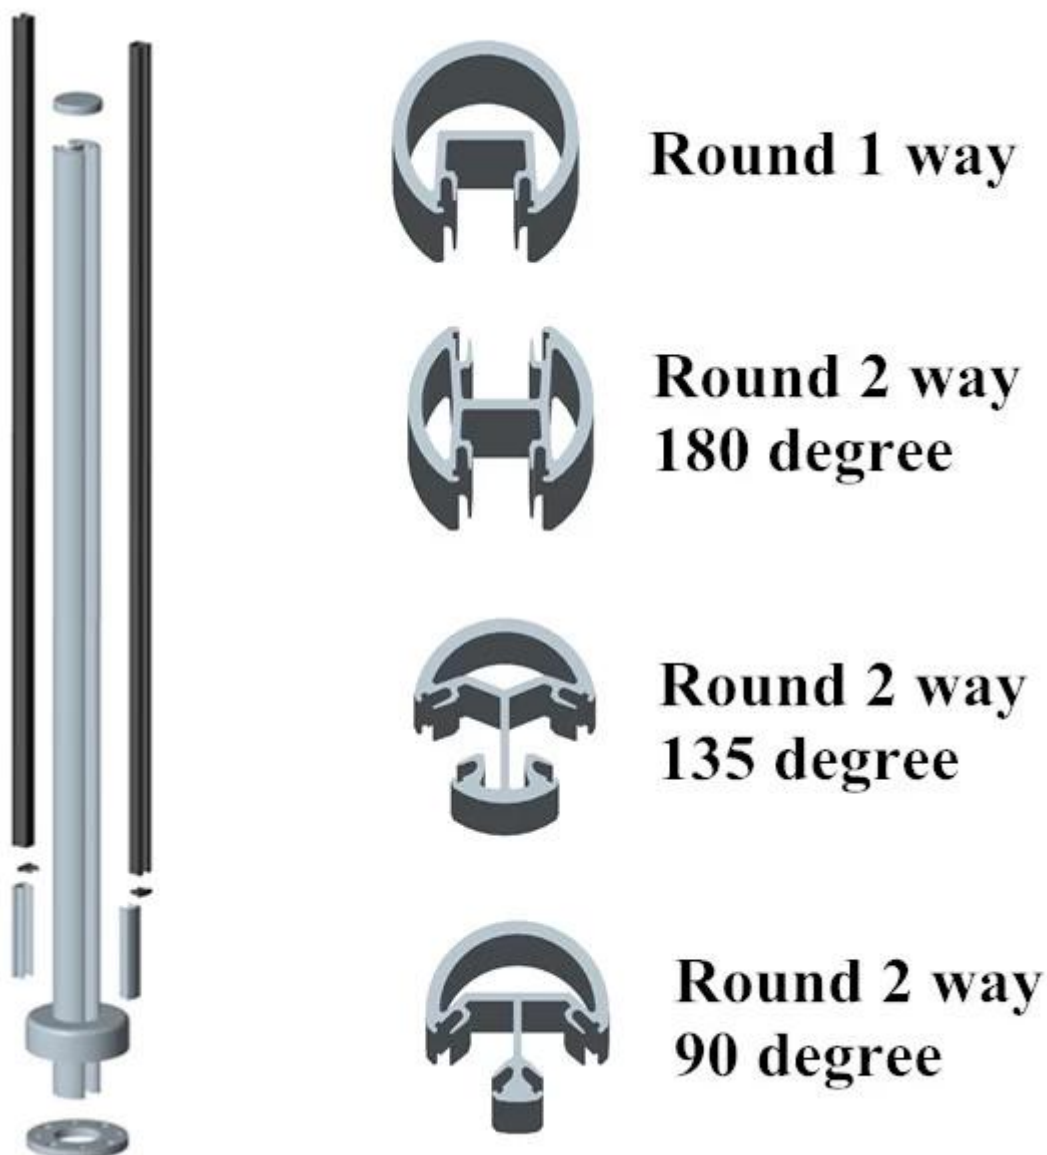

Piscine clôture balcon semi-poteau en aluminium frameless garde-corps en verre :

poteau en aluminium Spécifications:

1. Matériel: 6063/6061 T5
2. Hauteur de poste: 1265mm élevé ou selon votre condition.
3. Finition: Anodisation, revêtement en poudre avec la couleur RAL.
4. Accessoires: un ensemble de poste y compris capuchon, base et le couvercle, enclenchant insert
5. Dimension: Type carré: 50 * 50 * 3mm et type rond: dia50mm * 3mm

1. Type ronde en aluminium après:

Différents types de forme ronde en aluminium après disponibles,

La forme ronde de poste de photo d'aluminium,

Aluminium après balcon, projet d'escalier FYI,

2. Type carré en aluminium après:
Différents types de forme carrée en aluminium après disponibles,

Square 1 way

**Square 2 way
180 degree**

**Square 2 way
135 degree**

**Square 2 way
90 degree**

Forme carrée photo de poteau en aluminium,

Aluminium après balcon, piscine projet de piscine FYI,

3. photo d'emballage,
poste d'aluminium,