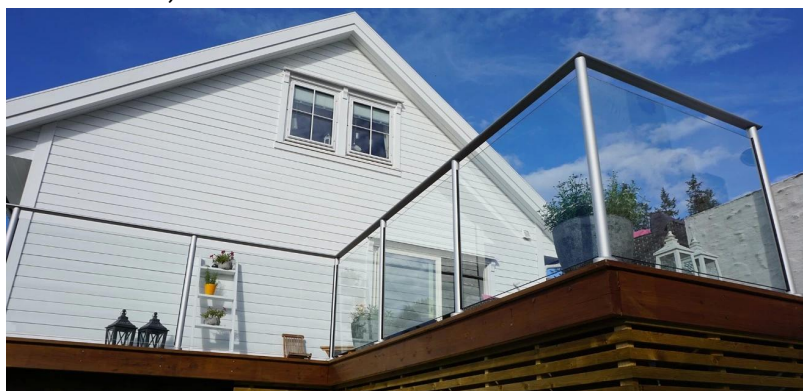

1100mm haute [garde-corps en verre après terrasse en aluminium](#) , Avec plaque de base pour montage en surface, ou support de fixation latérale pour montage latéral

[montage en surface balustrades en aluminium](#)

Photos de l'installation de garde-corps en aluminium

sur le balcon

autour de la piscine

sur terrasse, avec main courante sur le dessus

Si vous avez des projets de garde-corps pour en savoir davantage sur les prix, ne hésitez pas à envoyer l'enquête sales01@launch-china.cn ou appelez-moi au 86-755-86037559 ou peut atteindre mon MOB 86-13590273543