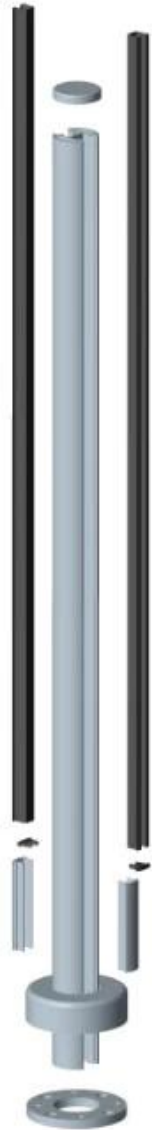

1100mm haute [garde-corps en verre après terrasse en aluminium](#) , Avec plaque de base pour montage en surface, ou support de fixation latérale pour montage latéral

[montage en surface balustrades en aluminium](#)

Hauteur de la base à la main courante	1100mm hauteur standard
terminer	argent en poudre (ou noir, gris)
plaque de base	soudé pour poster
installations	couverture de base, siège en plastique, canal plastique, support de main courante Toop
Délai de mise en œuvre	4 semaines

[monter côté garde-corps en aluminium](#)

Hauteur de la surface à la main courante	1100mm
terminer	revêtement en poudre (gris noir, blanc. etc.)
MOQ	20 m
port de la mer	Shenzhen

sections garde-corps de poste en aluminium.

- après une façon
- 2 voie postale à 180 degrés
- 2 voie postale 135 degrés
- 2 voie postale 90 degrés

Ci-dessous l'assemblage photo de [postes de garde-corps en aluminium](#) .Avec Capuchon sur le dessus, il peut aussi être avec tube de main courante sur le dessus.